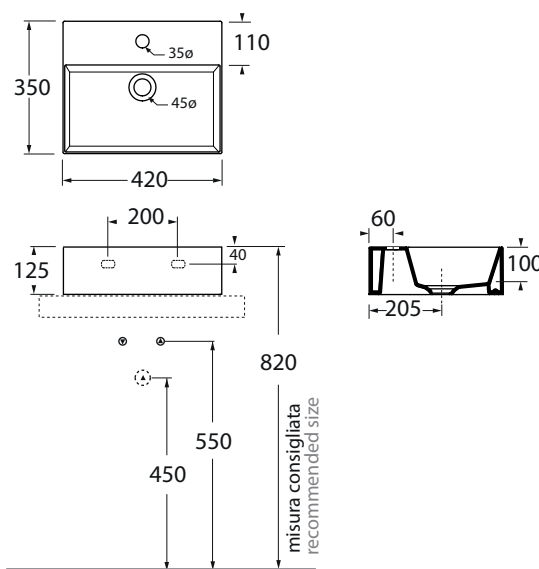

ELLP042350QM

lavabi/ washbasin

codice  
code

Lavabo SQUARED cm 42x35 da appoggio monoforo.  
Squared cm 42x35 over counter 1 tap hole washbasin.

bianco lucido/shiny white

ELLP042350QMBI

finiture COLORS 1250°/COLORS 1250° finishing

ELLP042350QM MK/CR/NR/OC

finiture LUXURY/Le malteceramiche finishing

ELLP042350QM ...

(Specificare il colore al momento dell'ordine/Specify the color when ordering)

ELLP042350QM OG/PL/OR

CM 42x35XH12,5

plt Italy pz. 24 - plt export pcs. 50

kg 11

scala/scale 1:20 dimensioni/dimensions in mm

Gamma di colori disponibile per lavabo e copripiletta PILCE

Color range available for washbasins and drain cap PILCE

COLORS 1250°

LUXURY

le MALTECERAMICHE

Complementi/complements: