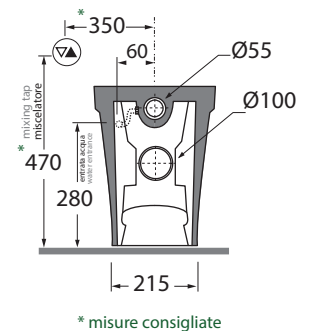

PAVYTP000000

VASO/BIDET

codice  
code

Vaso/bidet Pratica con scarico a parete trasformabile a pavimento.  
Pratica WC/bidet floor standing WC cm 46.

bianco lucido/ shiny white

PAVYTP000000BI

CM 54x35,5xh42

plt italy pz.24 - plt export pcs.20

kg 31

Tecnologie/technologies:

watersaving

scala/scale 1:20 dimensioni/dimensions in mm

Complementi/complements:

Sedile termoindurente avvolgente per vaso  
Wrapover thermosetting cover-seat

bianco lucido/ shiny white

PRA 1800

Sedile termoindurente avvolgente con chiusura frizionata  
Wrapover thermosetting soft close

bianco lucido/ shiny white

PRA 1800/F

Curva tecnica per vaso normale e monoblocco  
Technical bend for standing and close coupled wc

CVT

TECHNICAL SHEET n°: <b>01</b>	DESIGNER: <b>OFFICINA AZZURRA</b>	CODE: <b>PAVYTP000000</b>	Azzurra sanitari in ceramica S.p.a. via Civita Castellana snc 01030 Castel S.Elia (VT) - ITALY Tel. +39.0761 518155 Fax. +39.0761 514560		
SHEET FORMAT: <b>A4</b>	ISO	REVISION: <b>02</b>	SCALE: <b>1:20</b>	DATE: <b>31/07/2019</b>	
REGULATIONS:  EN 997 / EN33 / Dop-997 *					
All the measurements respect the tolerances provided by the "AZZURRA QUALITY GUIDELINES".					