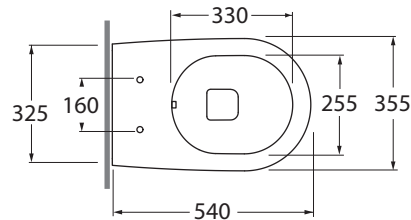

PAVYTP000000

VASO/BIDET

codice  
code

Vaso/bidet Pratica con scarico a parete trasformabile a pavimento.  
Pratica WC/bidet floor standing WC cm 46.

bianco lucido/ shiny white

PAVYTP000000BI

CM 54x35,5xh42

plt italy pz.24 - plt export pcs.20

kg 31

Tecnologie/technologies:

watersaving

scala/scale 1:20 dimensioni/dimensions in mm

Complementi/complements:

Sedile termoindurente avvolgente per vaso  
Wrapover thermosetting cover-seat

bianco lucido/ shiny white

PRA 1800

Sedile termoindurente avvolgente con chiusura frizionata  
Wrapover thermosetting soft close

bianco lucido/ shiny white

PRA 1800/F

Curva tecnica per vaso normale e monoblocco  
Technical bend for standing and close coupled wc

CVT

TECHNICAL SHEET n°: <b>01</b>	DESIGNER: <b>OFFICINA AZZURRA</b>	CODE: <b>PAVYTP000000</b>	Azzurra sanitari in ceramica S.p.a. via Civita Castellana snc 01030 Castel S.Elia (VT) - ITALY Tel. +39.0761 518155 Fax. +39.0761 514560		
SHEET FORMAT: <b>A4</b>	ISO	REVISION: <b>02</b>	SCALE: <b>1:20</b>	DATE: <b>31/07/2019</b>	
REGULATIONS:  EN 997 / EN33 / Dop-997 *					
All the measurements respect the tolerances provided by the "AZZURRA QUALITY GUIDELINES".					