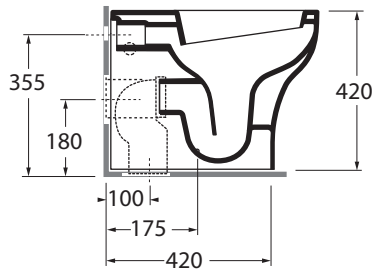

PAVYTP000000

VASO/BIDET

codice  
code

Vaso/bidet Pratica con scarico a parete trasformabile a pavimento.  
Pratica WC/bidet floor standing WC cm 46.

bianco lucido/ shiny white

PAVYTP000000BI

CM 54x35,5xh42

plt italy pz.24 - plt export pcs.20

kg 31

Tecnologie/technologies:

watersaving

scala/scale 1:20 dimensioni/dimensions in mm

Complementi/complements:

Sedile termoindurente avvolgente per vaso  
Wrapover thermosetting cover-seat

bianco lucido/ shiny white

PRA 1800

Sedile termoindurente avvolgente con chiusura frizionata  
Wrapover thermosetting soft close

bianco lucido/ shiny white

PRA 1800/F

Curva tecnica per vaso normale e monoblocco  
Technical bend for standing and close coupled wc

CVT

TECHNICAL SHEET n°: <b>01</b>	DESIGNER: <b>OFFICINA AZZURRA</b>	CODE: <b>PAVYTP000000</b>	Azzurra sanitari in ceramica S.p.a. via Civita Castellana snc 01030 Castel S.Elia (VT) - ITALY Tel. +39.0761 518155 Fax. +39.0761 514560		
SHEET FORMAT: <b>A4</b>	ISO	REVISION: <b>02</b>	SCALE: <b>1:20</b>	DATE: <b>31/07/2019</b>	
REGULATIONS:  EN 997 / EN33 / Dop-997 *					
All the measurements respect the tolerances provided by the "AZZURRA QUALITY GUIDELINES".					