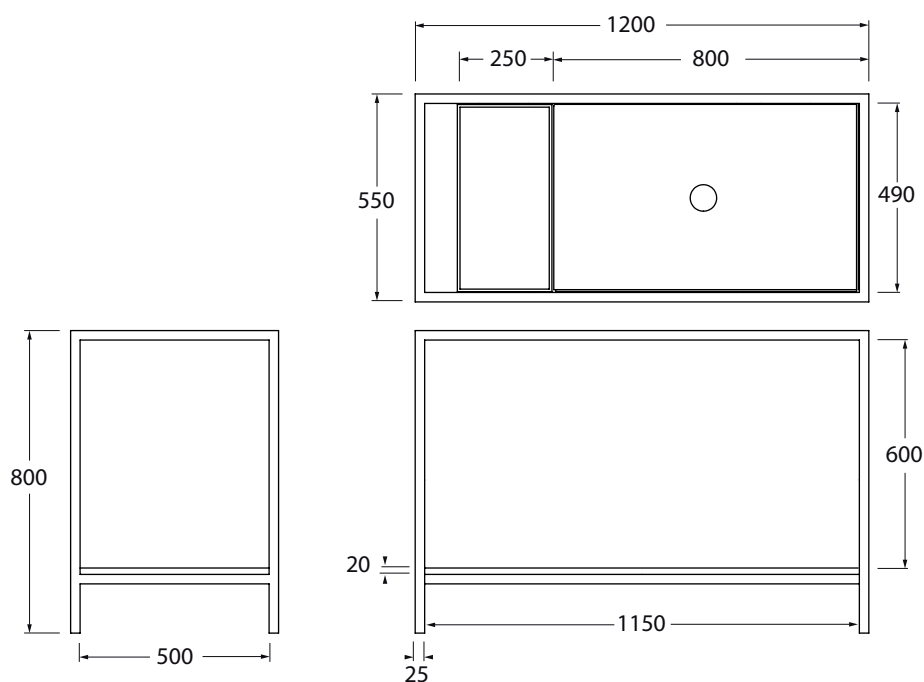

STP 120 01

codice
code

Struttura a terra STAND 120 cm in metallo verniciato completa di mensola "misura" 80 cm con foro centrale, piano in legno porta oggetti e piano in rovere integrato.

Floor painted metal structure STAND 120 cm provided with ceramic custom made shelf 80 cm with central hole, wood top and oak top.

cotone/ cotton STP 120B 01

antracite/ anthracite STP 120G 01

Mensola MISURA disponibile in tutte le varianti "COLORS 1250" e "Le malteceramiche"

MISURA shelf available in all "COLORS 1250" and "Le malteceramiche"

Struttura a terra STAND 120 cm in metallo verniciato completa di mensola "misura" 80 cm con foro centrale, piano in legno porta oggetti e piano bianco integrato.

Floor painted metal structure STAND 120 cm provided with ceramic custom made shelf 80 cm with central hole, wood top and white top.

cotone/ cotton STP 120BB 01

antracite/ anthracite STP 120GB 01

Cm 120x55xh80

plt Italy pz. - plt export pcs.

kg 59,5

scala/scale 1:20 dimensioni/dimensions in mm

Gamma di colori disponibile per mensola "MISURA"