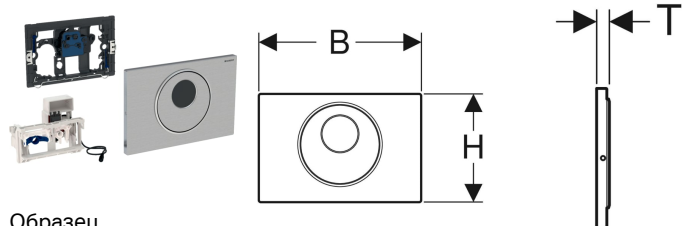

Система электронного управления смывом унитаза Geberit, питание от сети, двойной смыв, смывная клавиша Sigma10, автоматический / бесконтактный / ручной смыв

Образец

Цели применения

- Для общественных и полупублических зон
- Для капитальных и гипсокартонных стен
- Для смывных бачков скрытого монтажа Geberit Sigma 8 см, серия 2016
- Не подходит для использования с отверстием Geberit для чистящих кубиков
- Не подходит для лиц с ограниченными возможностями

Характеристики

- Задействование смывного бачка вручную, бесконтактное
- Автоматическое задействование
- Бесконтактное задействование одинарного или двойного смыва при приближении руки
- Задействование смывного бачка с помощью смывной клавиши
- Смывные клавиши с креплением на винтах
- Энергообеспечение от сетевого блока
- Внешний сетевой блок
- Трансформация сетевого напряжения на пониженное 4,1 В постоянного тока
- Эксплуатация при низком напряжении, сетевое напряжение в смывном бачке отсутствует
- С электрическим разъемом с защитой от нарушения полярности
- ИК-датчик присутствия с распознаванием пользователя
- ИК-датчик с автоматическими регулировками
- Надежное ИК-распознавание на расстоянии
- Предварительно установлена периодическая подача воды
- Регулируемая периодическая подача воды
- Регулируемый предварительный смыв
- Регулируемое среднее время распознавания
- Совместимо с пультом для настройки Geberit

Объем поставки

- Смывная клавиша Sigma10
- Монтажная рама с ИК-датчиком, предустановленная
- Защитная пластина

- Функции регулируются и запрашиваются при помощи пульта для настройки Geberit
- Возможно отключение задействования смыва через Geberit Clean-Handy
- Подъемный механизм с низким уровнем шума
- Электрический подъемный механизм с самонастройкой
- Антивандальный
- Удобное техобслуживание и очистка