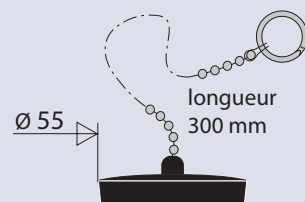

PIECES DETACHEES

028400

bouchon chainette

CARACTERISTIQUES

- bouchon avec enjoliveur chromé Ø52x55 mm
- chaînette perlée ajustable
- anneau brisé et attache métal

SPECIFICATIONS

PERFORMANCES

CONDITIONNEMENT

Packaging : **sachet**
Dimensions (mm) : **125x 130 mm**
Parcel unit : **x 1**

AVANTAGES

chaînette ajustable

REFERENCE PRODUIT

028400 005 00

EAN CODE

3364543101141

bouchon noir