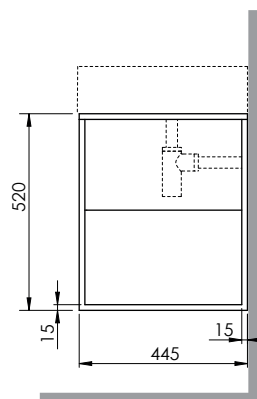

MSQ 102 B ON

Cm 110X44,5XH52

kg 28,4

scala/scale 1:20 dimensioni/dimensions in mm

Gamma di colori disponibile per MOBILE

Color range available for FURNITURE

Olmo finitura bianco
White elm finish

Olmo finitura naturale
Natural elm finish