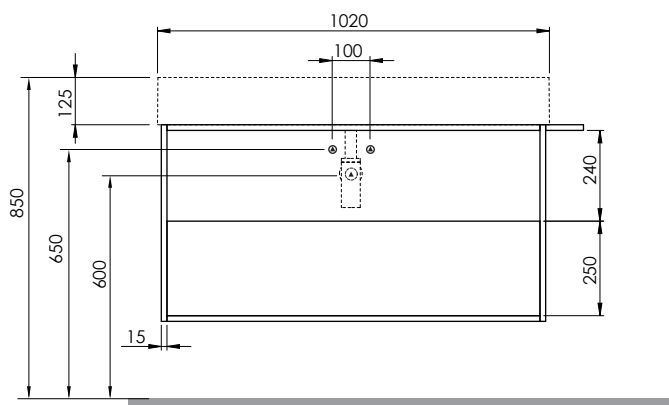

MSQ 102 B ON

Cm 110X44,5XH52

kg 28,4

scala/scale 1:20 dimensioni/dimensions in mm

Gamma di colori disponibile per MOBILE

Color range available for FURNITURE

Olmo finitura bianco
White elm finish

Olmo finitura naturale
Natural elm finish