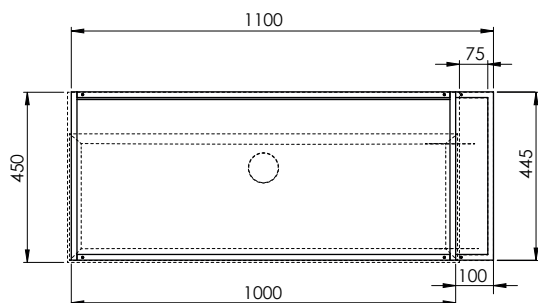

MSQ 102 B OS

Mobile sospeso SQUARED struttura bianca con cassettone finitura olmo bianco
SQUARED wall-hung cabinet white structure and white elm finish drawer

MSQ 102 B OB

Mobile sospeso SQUARED struttura bianca con cassettone finitura olmo naturale
SQUARED wall-hung cabinet white structure and natural elm finish drawer

MSQ 102 B ON

Cm 110X44,5XH52

kg 28,4

scala/scale 1:20 dimensioni/dimensions in mm

Gamma di colori disponibile per MOBILE

Color range available for FURNITURE

Olmo finitura bianco
White elm finish

Olmo finitura naturale
Natural elm finish