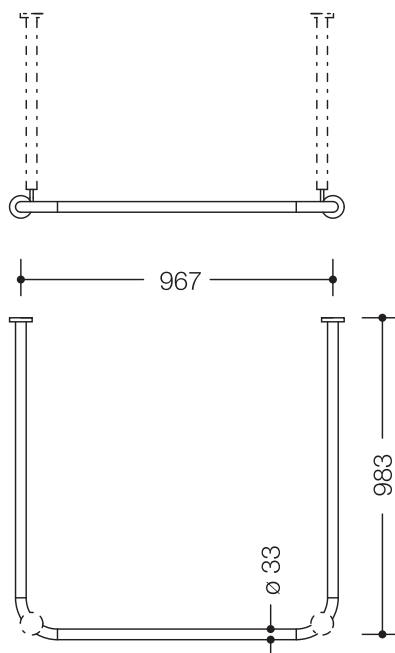

## Vorhangstange 801.34B300

- waagrecht angeordnete, in rechten Winkeln U-förmig verbundene Stangen mit Vorhangringen
- dient zur Befestigung eines Duschvorhangs
- mit Aluminiumkern
- Befestigung mit Rosetten an Wand und Decke, Deckenabhängung erforderlich, max. 600 mm lang
- kann an den Enden bauseits gekürzt werden
- mit 28 Vorhangringen
- 1000 x 1000 x 1000 mm lang, Stangendurchmesser 33 mm, Rosettendurchmesser 70 mm
- aus hochwertigem, mattem Polyamid in den HEWI Farben 99 (Reinweiß), 98 (Signalweiß), 97 (Lichtgrau), 95 (Felsgrau) und 92 (Anthrazitgrau)

## Abmessungen in mm