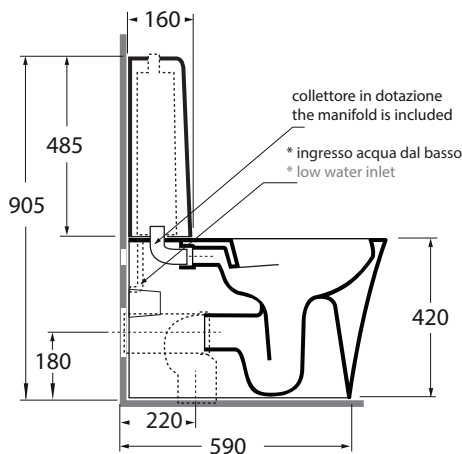

collettore in dotazione
the manifold is included

* ingresso acqua dal basso
* low water inlet