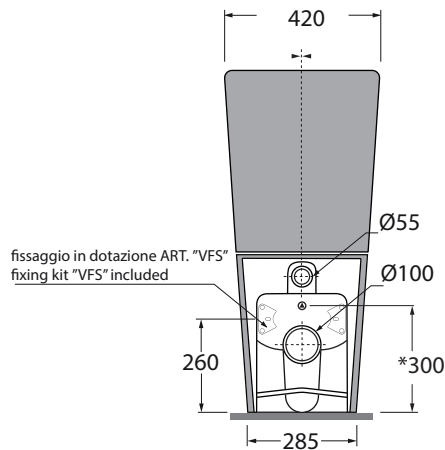

scala/scale 1:20 dimensioni/dimensions in mm

Gamma di colori disponibile per vaso e sedile HERA 1800 C/F
Color range available for wc and wrapover HERA 1800 C/F

COLORS 1250°