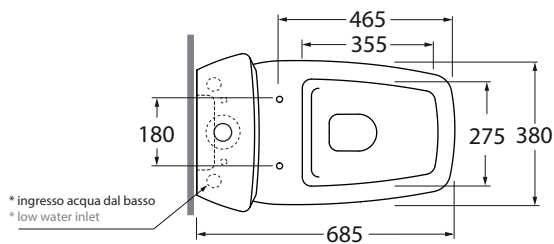

* ingresso acqua dal basso
* low water inlet

Tecnologie/technologies:

easyclean