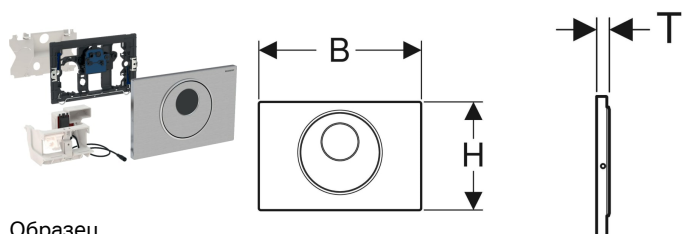

Система электронного управления смывом унитаза Geberit, питание от сети, двойной смыв, смывная клавиша Sigma10, автоматический / бесконтактный / ручной смыв

Цели применения

- Для общественных и полупубличных зон
- Для задействования двойного смыва
- Для капитальных и гипсокартонных стен
- Для бесшумного смыва из смывного бачка скрытого монтажа Geberit Sigma 12 см
- Не подходит для использования с отверстием Geberit для чистящих кубиков

Объем поставки

- Смывная клавиша Sigma10
- Монтажная рама с ИК-датчиком, предустановленная
- Защитная пластина

- Функции регулируются и запрашиваются при помощи пульта для настройки Geberit
- Возможно отключение задействования смыва через Geberit Clean-Handy
- Подъемный механизм с низким уровнем шума
- Электрический подъемный механизм с самонастройкой
- Антивандальный
- Удобное техобслуживание и очистка

Арт. №	Цвет / поверхность	Материал	В	Н	Т
115.890.SN.5	Панель и клавиша: полированные Декоративное кольцо: полированное	Нержавеющая сталь	24.6 см	16.4 см	1.5 см

Принадлежности

- Пульт для настройки Geberit
- Пульт очистки Geberit