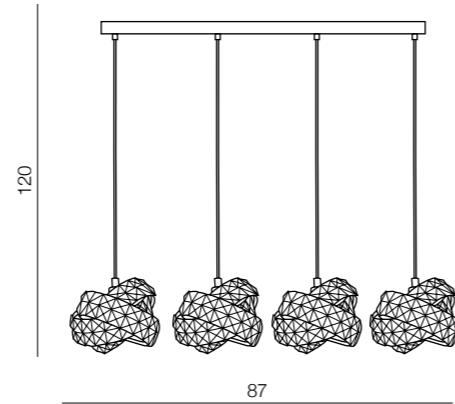

Bari table
AZ2106
 G9 1x MAX 40W
 metal/crystal

Bari 1
AZ2104
 G9 1x MAX 40W
 metal/crystal

Bari 4
AZ2105
 G9 4x MAX 40W
 metal/crystal

Sunset 1
AZ0148
 E14 1x 40W
 glass/metal
 purple/chrome

Sunset 3
AZ0149
 E14 3x 40W
 glass/metal
 purple/chrome

Sunset 6
AZ0150
 E14 6x 40W
 glass/metal
 purple/chrome