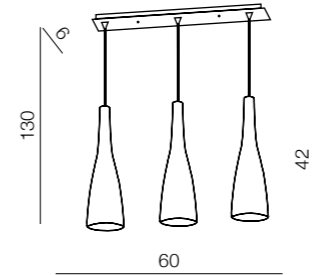

Bari table
AZ2106
 G9 1x MAX 40W
 metal/crystal

Bari 1
AZ2104
 G9 1x MAX 40W
 metal/crystal

Bari 4
AZ2105
 G9 4x MAX 40W
 metal/crystal

Sunset 1
AZ0148
 E14 1x 40W
 glass/metal
 purple/chrome

Sunset 3
AZ0149
 E14 3x 40W
 glass/metal
 purple/chrome

Sunset 6
AZ0150
 E14 6x 40W
 glass/metal
 purple/chrome