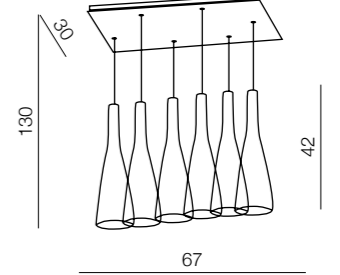

Bari table
AZ2106
 G9 1x MAX 40W
 metal/crystal

Bari 1
AZ2104
 G9 1x MAX 40W
 metal/crystal

Bari 4
AZ2105
 G9 4x MAX 40W
 metal/crystal

Sunset 1
AZ0148
 E14 1x 40W
 glass/metal
 purple/chrome

Sunset 3
AZ0149
 E14 3x 40W
 glass/metal
 purple/chrome