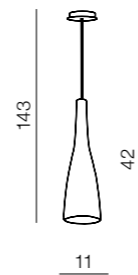

Bari table
AZ2106
 G9 1x MAX 40W
 metal/crystal

Bari 1
AZ2104
 G9 1x MAX 40W
 metal/crystal

Bari 4
AZ2105
 G9 4x MAX 40W
 metal/crystal

Sunset 1
AZ0148
 E14 1x 40W
 glass/metal
 purple/chrome

Sunset 3
AZ0149
 E14 3x 40W
 glass/metal
 purple/chrome

Sunset 6
AZ0150
 E14 6x 40W
 glass/metal
 purple/chrome