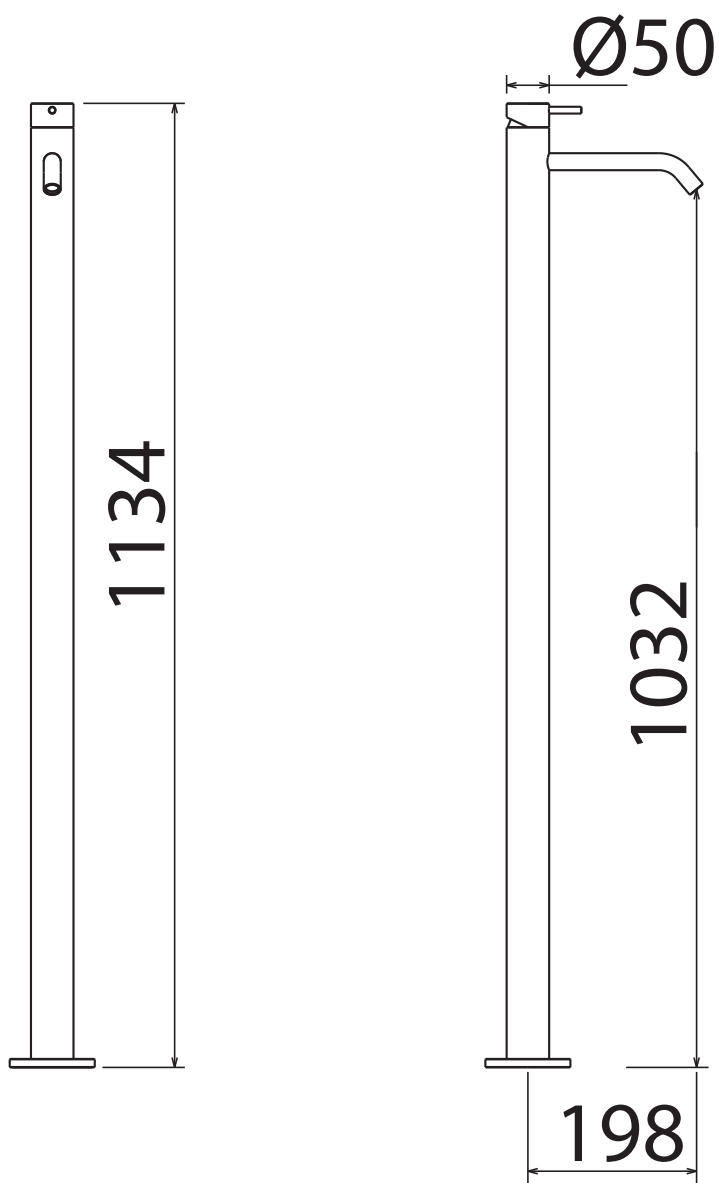

ONE

ONE 060

Freestanding mixer for basin
Miscelatore a colonna
Mezclador freestanding para lavabo
Mitigeur à colonne pour lavabo
Stand-Mischbatterie für Waschbecken