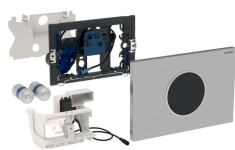

Система электронного управления смывом унитаза Geberit, питание от батарей, двойной смыв, смывная клавиша Sigma10, автоматический / бесконтактный смыв, с креплением на винтах

Образец

Цели применения

- Для общественных и полупублических зон
- Для задействования двойного смыва
- Для капитальных и гипсокартонных стен
- Для бесшумного смыва из смывного бачка скрытого монтажа Geberit Sigma 12 см
- Не подходит для использования с отверстием Geberit для чистящих кубиков
- Не подходит для лиц с ограниченными возможностями

Характеристики

- Задействование смывного бачка вручную, бесконтактное
- Автоматическое задействование
- Бесконтактное задействование одинарного или двойного смыва при приближении руки
- Смывные клавиши с креплением на винтах
- С питанием от батареи
- Батарейки в закрытом отсеке в смывном бачке
- С электрическим разъемом с защитой от нарушения полярности
- ИК-датчик присутствия с распознаванием пользователя
- ИК-датчик с автоматическими регулировками
- Надежное ИК-распознавание на расстоянии
- Предварительно установлена периодическая подача воды
- Регулируемая периодическая подача воды
- Регулируемый предварительный смыв
- Регулируемое среднее время распознавания

Объем поставки

- Смывная клавиша Sigma10
- Монтажная рама с ИК-датчиком и отсеком для батарей, предустановленная
- Защитная пластина

- Совместимо с пультом для настройки Geberit
- Функции регулируются и запрашиваются при помощи пульта для настройки Geberit
- Возможно отключение задействования смыва через Geberit Clean-Handy
- Подъемный механизм с низким уровнем шума
- Электрический подъемный механизм с самонастройкой
- Антивандальный
- Удобное техобслуживание и очистка

- Кронштейн с сервомотором и подъемным механизмом, предустановленный
- 2 щелочно-марганцевых батарейки LR20, каждая по 1,5 В
- Толкатель привода смыва
- Крепеж

Арт. №	Цвет / поверхность	Материал	В	Н	Т
115.909.SN.1	Панель: полированная Декоративное кольцо: полированное	Нержавеющая сталь	24.6 см	16.4 см	1.4 см