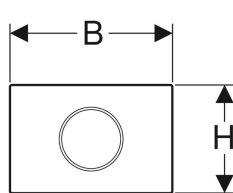

Система электронного управления смывом унитаза Geberit, питание от батарей, двойной смыв, смывная клавиша Sigma10, автоматический / бесконтактный смыв, с креплением на винтах

Образец

Цели применения

- Для общественных и полупублических зон
- Для задействования двойного смыва
- Для капитальных и гипсокартонных стен
- Для бесшумного смыва из смывного бачка скрытого монтажа Geberit Sigma 12 см
- Не подходит для использования с отверстием Geberit для чистящих кубиков
- Не подходит для лиц с ограниченными возможностями

Объем поставки

- Смывная клавиша Sigma10
- Монтажная рама с ИК-датчиком и отсеком для батарей, предустановленная
- Защитная пластина

- Совместимо с пультом для настройки Geberit
- Функции регулируются и запрашиваются при помощи пульта для настройки Geberit
- Возможно отключение задействования смыва через Geberit Clean-Handy
- Подъемный механизм с низким уровнем шума
- Электрический подъемный механизм с самонастройкой
- Антивандальный
- Удобное техобслуживание и очистка

- Кронштейн с сервомотором и подъемным механизмом, предустановленный
- 2 щелочно-марганцевых батарейки LR20, каждая по 1,5 В
- Толкатель привода смыва
- Крепеж

Арт. №	Цвет / поверхность	Материал	В	Н	Т
115.909.SN.1	Панель: полированная Декоративное кольцо: полированное	Нержавеющая сталь	24.6 см	16.4 см	1.4 см