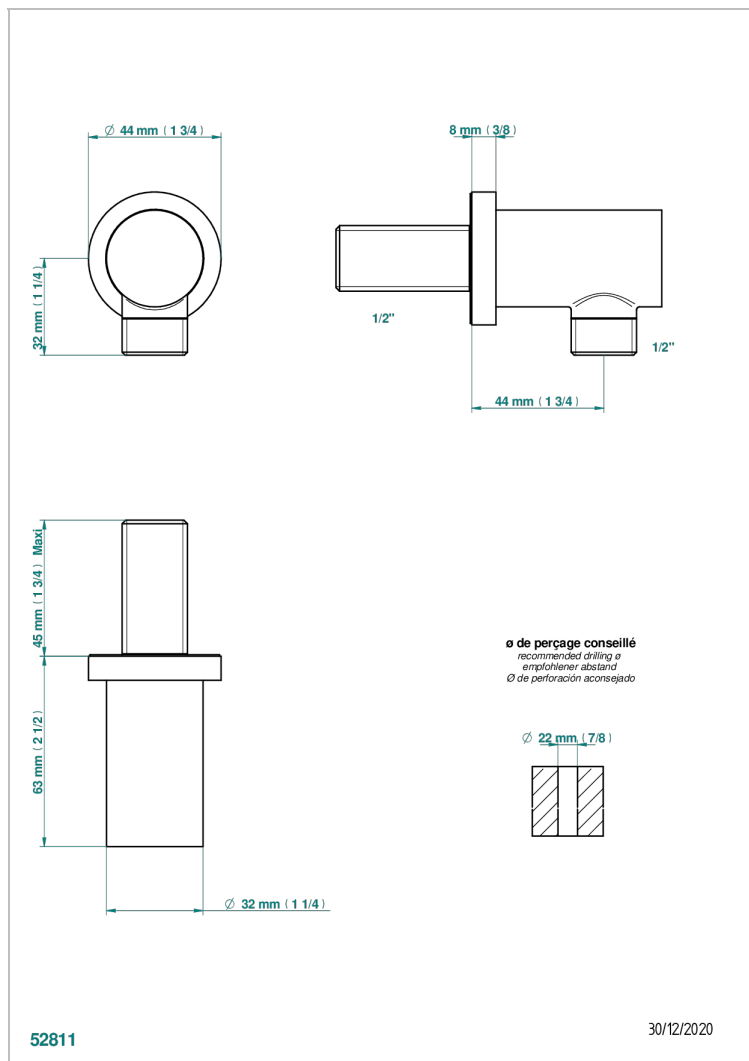

МЕТАМОРФОЗЕ С ЧЕРНОЙ КЕРАМИКОЙ

G6D-53E

Вывод 1/2" встраиваемый в стену

ХАРАКТЕРИСТИКИ

- Metamorphose с чёрной керамикой
- Вывод 1/2" встраиваемый в стену

ДОСТУПНЫЕ ВАРИАНТЫ ПОКРЫТИЙ

Blush PVD - H62
Graphite PVD - H64
Matt Umber PVD - H67
Matt blush PVD - H60
Matt graphite PVD - H65
Umber PVD - H66

Аранья (чёрный никель) - D24
Бронза - D01
Золото - F01
Матовая красная старинная медь - H07
Матовое золото - F07
Матовое светлое золото - F31

Матовый никель - C01
Матовый хром - C02
Никель - B01
Покрытие PVD бронза - F33
Покрытие PVD золотистый цвет - H52
Покрытие PVD латунь - H49