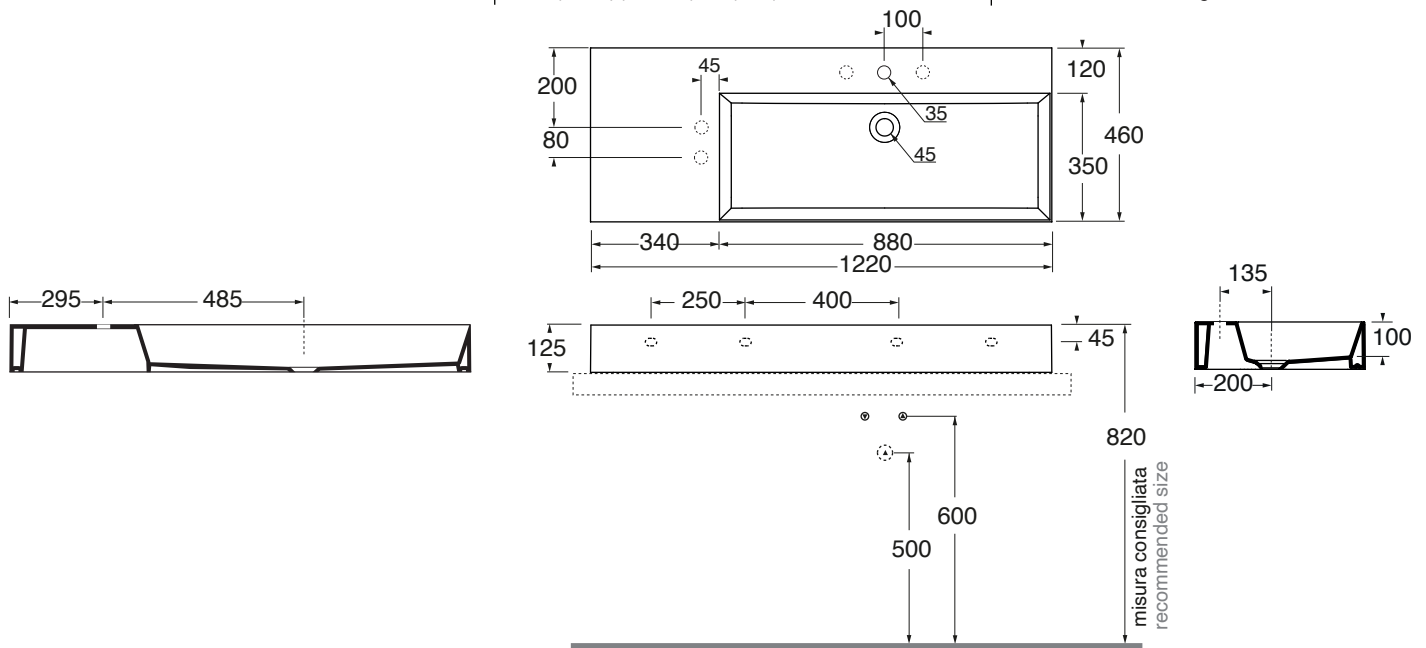

ELLP12246LQM

lavabi/ washbasin

Lavabo SQUARED cm 122x46 SX da appoggio/sospeso monoforo.
Squared cm 122x46 left over counter/wall-hung 1 tap hole washbasin.

bianco lucido/shiny white

finiture COLORS 1250°/COLORS 1250° finishing

ELLP12246LQM MK/CR/NR/OC

ELLP12246LQM ...

ELLP12246LQM OG/PL/OR

CM 122x45XH12,5

plt Italy pz. 10 - plt export pcs. 17

kg 32,5

scala/scale 1:20 dimensioni/dimensions in mm

Gamma di colori disponibile per lavabo e copripiletta PILCE
Color range available for washbasins and drain cap PILCE