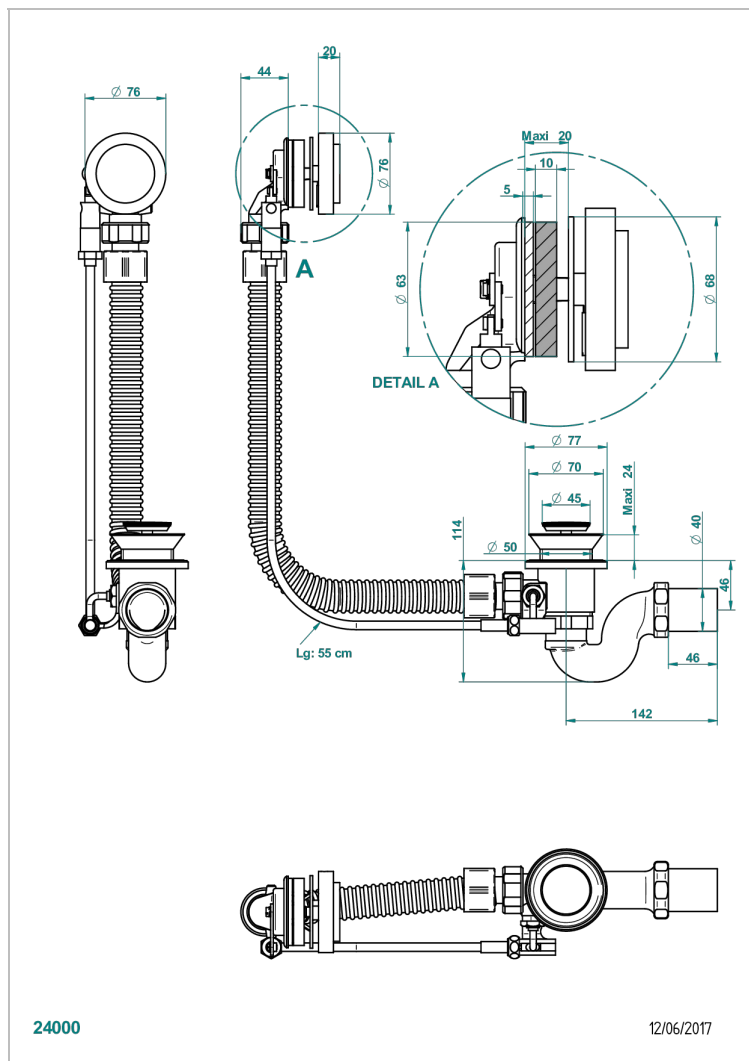

# ВАМБОУ С ЧЕРНЫМ ХРУСТАЛЕМ

A33-300

Перелив для ванны - модель THG

THG<sup>®</sup>  
PARIS

## ХАРАКТЕРИСТИКИ

- Bambou с чёрным хрусталём
- Перелив для ванны - модель THG