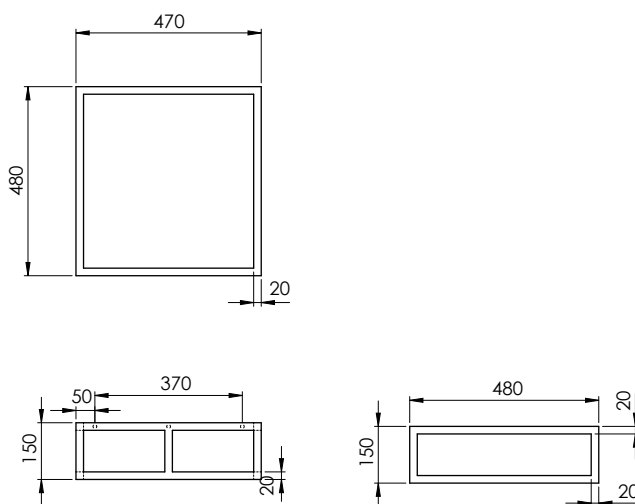

STS 49

codice
code

QUADRA Struttura metallica sospesa nero opaco
QUADRA matt black suspended metal structure

STS 49 N

QUADRA Struttura metallica sospesa bianco opaco
QUADRA matt white suspended metal structure

STS 49 B

Cm 47X48XH15

kg

scala/scale 1:20 dimensioni/dimensions in mm

Gamma di colori disponibile per STRUTTURA: STS49
Color range available for STRUCTURE: STS 160

Complementi/complements:

codice
code

MISURA -Mensola in ceramica cm 49
MISURA -Cm 49 ceramic shelf

SMM049490000

TECHNICAL SHEET n°: 01	DESIGNER: OFFICINA AZZURRA	CODE: STS 49			Azzurra sanitari in ceramica S.p.a. via Civita Castellana snc 01030 Castel S.Elia (VT) - ITALY Tel.+39.0761 518155 Fax.+39.0761 514560
SHEET FORMAT: A4	ISO	REVISION: 01	SCALE: 1:20	DATE: 17/10/2019	
REGULATIONS					
All the measurements respect the tolerances provided by the "AZZURRA QUALITY GUIDELINES".					