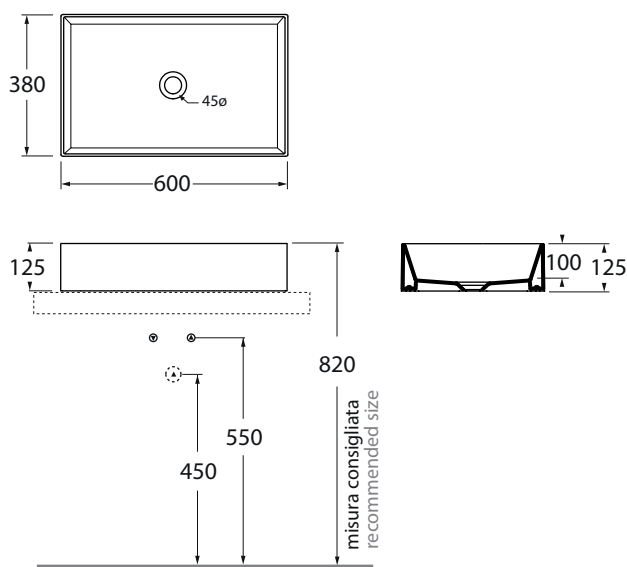

ELLA060380Q0

lavabi/ washbasin

codice  
code

Lavabo SQUARED cm 60X38 da appoggio senza foro.  
Squared cm 60x38 over counter no hole washbasin.

bianco lucido/shiny white

ELLA060380Q0BI

finiture COLORS 1250°/COLORS 1250° finishing

ELLA060380Q0 MK/CR/NR/OC

finiture LUXURY/Le malteceramiche finishing

ELLA060380Q0 ...

(Specificare il colore al momento dell'ordine/Specify the color when ordering)

ELLA060380Q0 OG/PL/OR

CM 60x38XH12,5

plt Italy pz. 20 - plt export pcs. 40

kg 15

scala/scale 1:20 dimensioni/dimensions in mm

Gamma di colori disponibile per lavabo e copripiletta PILCE

Color range available for washbasins and drain cap PILCE

COLORS 1250°

LUXURY

le MALTECERAMICHE

Complementi/complements: