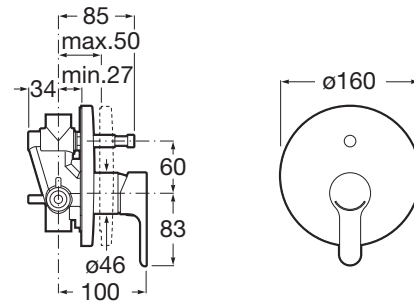

L20

Встраиваемый смеситель для ванны-душа

ЦЕНА (ВКЛЮЧАЯ НДС)

8120,4

ТЕХНИЧЕСКИЕ ЧЕРТЕЖИ

ХАРАКТЕРИСТИКИ

Место применения: Ванна, Душ

Отделка: Хром

Переключатель: Автомат

Тип смесителя: Однорычажные

Тип установки: Встраиваемый

Evershine

L20

Современный, экологичный и элегантный. Одна из инновационных коллекций смесителей Roca, которая прекрасно подойдёт для любой ванной комнаты.