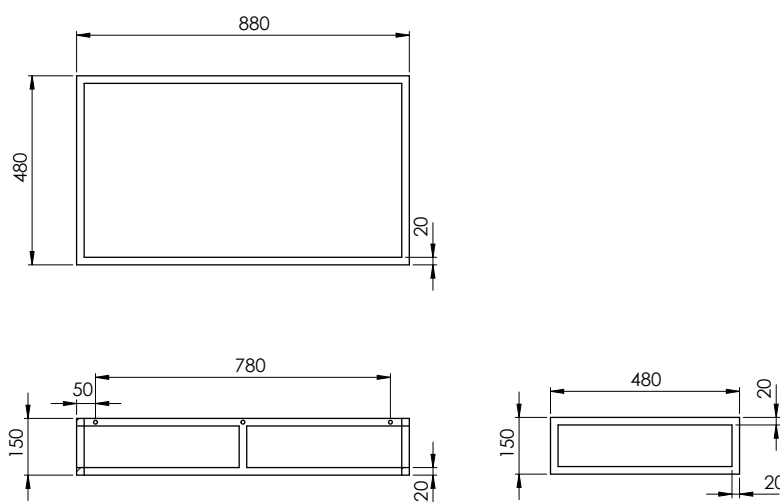

STS 90

codice
code

QUADRA Struttura metallica sospesa nero opaco
QUADRA matt black suspended metal structure

STS 90 N

QUADRA Struttura metallica sospesa bianco opaco
QUADRA matt white suspended metal structure

STS 90 B

Cm 88X48XH15

kg

scala/scale 1:20 dimensioni/dimensions in mm

Gamma di colori disponibile per STRUTTURA: STS90
Color range available for STRUCTURE: STS 160

Complementi/complements:

codice
code

MISURA -Mensola in ceramica cm 90
MISURA -Cm 90 ceramic shelf

SMM090490000

TECHNICAL SHEET n°: 01	DESIGNER: OFFICINA AZZURRA	CODE: STS 90			Azzurra sanitari in ceramica S.p.a. via Civita Castellana snc 01030 Castel S.Elia (VT) - ITALY Tel.+39.0761 518155 Fax.+39.0761 514560
SHEET FORMAT: A4	ISO	REVISION: 01	SCALE: 1:20	DATE: 17/10/2019	
REGULATIONS					
All the measurements respect the tolerances provided by the "AZZURRA QUALITY GUIDELINES".					