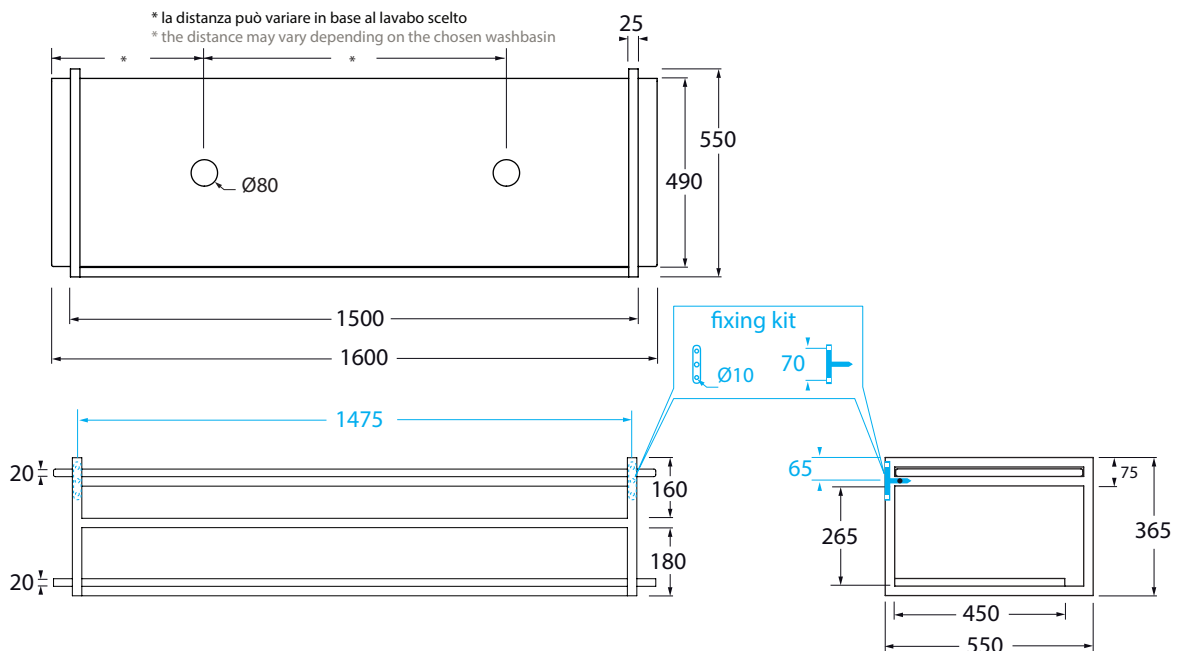

HAN 160 2

codice
code

Struttura sospesa HANG in metallo verniciato completa di mensola "misura" 160 cm con doppio foro e piano in legno **rovere** integrato.

Wall hung painted metal structure Hang provided with ceramic custom made shelf with two holes 160 cm and **oak** wood top.

Struttura sospesa HANG in metallo verniciato completa di mensola "misura" 160 cm con doppio foro e piano in legno **bianco** integrato.

Wall hung painted metal structure Hang provided with ceramic custom made shelf 160 cm with two holes and **white** wood top.

bianco opaco/ matt white

HAN 1602BB

antracite/ anthracite

HAN 1602GB

Cm 160x50xh36,5

plt Italy pz. - plt export pcs.

kg 67,5

Calcolare l'altezza di installazione in base al lavabo scelto.
Altezza consigliata piano superiore lavabo cm 82 dal pavimento.
Calculate the height for the basin installation according with the selected item.
Suggested Height from the floor for the top 82cm.

scala/scale 1:20 dimensioni/dimensions in mm

Gamma di colori disponibile per mensola "MISURA"

Color range available for MISURA shelf

COLORS 1250°

le MALTECERAMICHE

Gamma di colori disponibile per MENSOLA INFERIORE