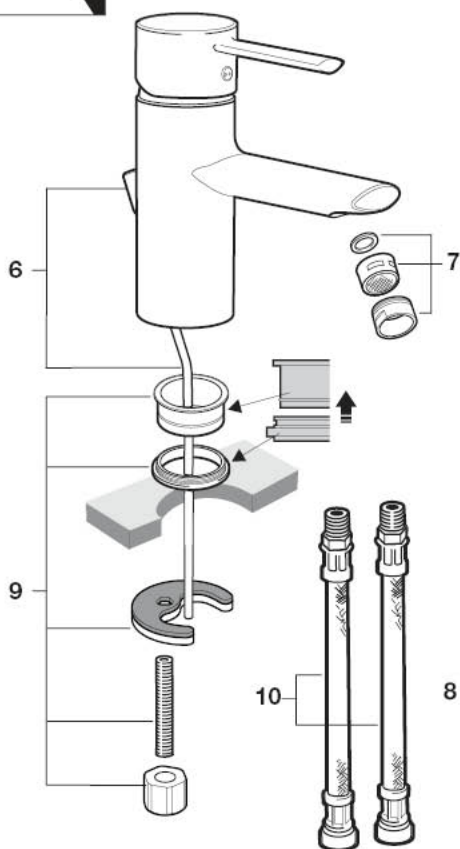

Roca

TARGA

| | | | |
|----------------------------------------------------------------------------------------------------------------------------------------------------------------------------------|----------|-------------------------------------------------------------------------------------------|-------------------------------------------------------------------------------------------|
|  P  | P bar |  | |
|  P  | P bar | MIN 1  | 2 3  |
|   T | °C |  | 50 65  |
|  Q (3 bar) | l/min |  12 |  20 |

5A3060
5A3160
5A3260

5A6060
5A6160

3

5A3460

A**B**

64 } 7

Ø40

12

4

5A4060

5A3960

5A8460

5A8484

A5A8460C0N

2,5

8**5A8360****5A8B60**