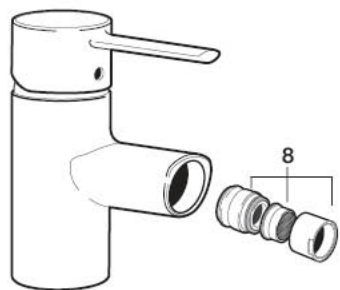

5A3060
5A3160
5A3260

5A6060
5A6160