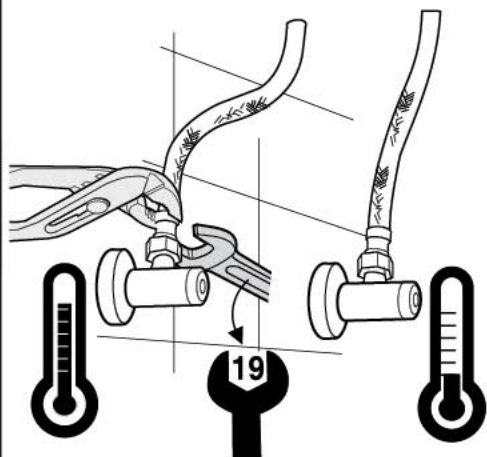

Roca

TARGA

| | | | |
|----------------------------------------------------------------------------------------------------------------------------------------------------------------------------------|----------|-------------------------------------------------------------------------------------------|-------------------------------------------------------------------------------------------|
|  P  | P bar |  | |
|  P  | P bar | MIN 1  | 2 3  |
|   T | °C |  | 50 65  |
|  Q (3 bar) | l/min |  12 |  20 |