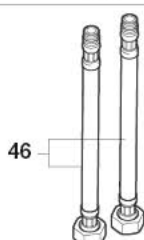

Roca

TARGA

| | | | |
|----------------------------------------------------------------------------------------------------------------------------------------------------------------------------------|----------|-------------------------------------------------------------------------------------------|-------------------------------------------------------------------------------------------|
|  P  | P bar |  | |
|  P  | P bar | MIN 1  | 2 3  |
|   T | °C |  | 50 65  |
|  Q (3 bar) | l/min |  12 |  20 |

5A3060
5A3160
5A3260

5A6060
5A6160

3

5A3460

A**B**

64 } 7

Ø40

12