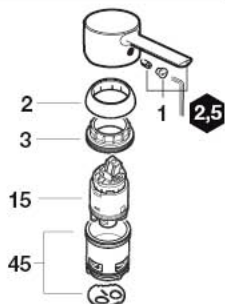

Roca

TARGA

| | | | |
|----------------------------------------------------------------------------------------------------------------------------------------------------------------------------------|----------|-------------------------------------------------------------------------------------------|-------------------------------------------------------------------------------------------|
|  P  | P bar |  | |
|  P  | P bar | MIN 1  | 2 3  |
|   T | °C |  | 50 65  |
|  Q (3 bar) | l/min |  12 |  20 |

5A3060
5A3160
5A3260

5A6060
5A6160

3

5A3460

A**B**

64 } 7

Ø40

12