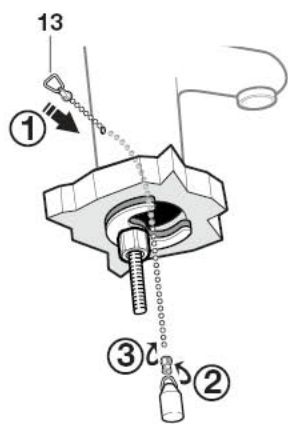

5A3060
5A3160
5A3260

5A6060
5A6160