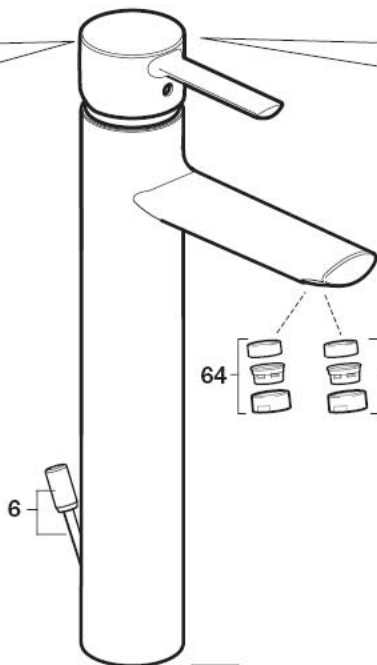

Roca

TARGA

| | | | |
|----------------------------------------------------------------------------------------------------------------------------------------------------------------------------------|----------|-------------------------------------------------------------------------------------------|-------------------------------------------------------------------------------------------|
|  P  | P bar |  | |
|  P  | P bar | MIN 1  | 2 3  |
|   T | °C |  | 50 65  |
|  Q (3 bar) | l/min |  12 |  20 |

5A3060
5A3160
5A3260

5A6060
5A6160

3

5A3460

A**B**

64 } 7

Ø40

12