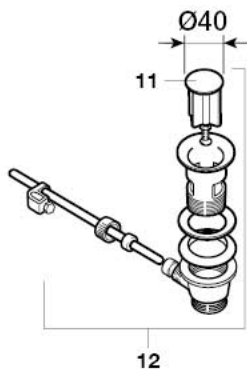

Roca

TARGA

| | | | |
|----------------------------------------------------------------------------------------------------------------------------------------------------------------------------------|----------|-------------------------------------------------------------------------------------------|-------------------------------------------------------------------------------------------|
|  P  | P bar |  | |
|  P  | P bar | MIN 1  | 2 3  |
|   T | °C |  | 50 65  |
|  Q (3 bar) | l/min |  12 |  20 |

5A3060
5A3160
5A3260

5A6060
5A6160

3

5A3460

A**B**

64 } 7

Ø40

12