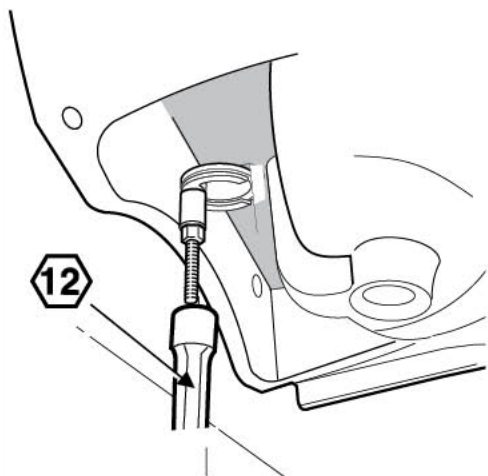

Roca

TARGA

| | | | |
|----------------------------------------------------------------------------------------------------------------------------------------------------------------------------------|----------|-------------------------------------------------------------------------------------------|-------------------------------------------------------------------------------------------|
|  P  | P bar |  | |
|  P  | P bar | MIN 1  | 2 3  |
|   T | °C |  | 50 65  |
|  Q (3 bar) | l/min |  12 |  20 |