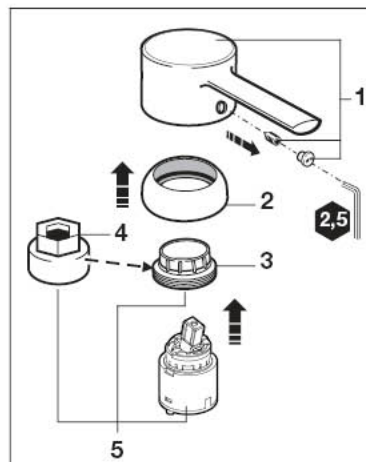

Roca

TARGA

| | | | |
|----------------------------------------------------------------------------------------------------------------------------------------------------------------------------------|----------|-------------------------------------------------------------------------------------------|-------------------------------------------------------------------------------------------|
|  P  | P bar |  | |
|  P  | P bar | MIN 1  | 2 3  |
|   T | °C |  | 50 65  |
|  Q (3 bar) | l/min |  12 |  20 |

5A3060
5A3160
5A3260

5A6060
5A6160

3

5A3460

A**B**

64 } 7

Ø40

12