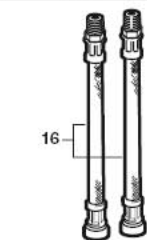

Roca

TARGA

| | | | |
|----------------------------------------------------------------------------------------------------------------------------------------------------------------------------------|----------|-------------------------------------------------------------------------------------------|-------------------------------------------------------------------------------------------|
|  P  | P bar |  | |
|  P  | P bar | MIN 1  | 2 3  |
|   T | °C |  | 50 65  |
|  Q (3 bar) | l/min |  12 |  20 |

5A3060
5A3160
5A3260

5A6060
5A6160

3

5A3460

A**B**

64 } 7

Ø40

12

4

5A4060

5A3960

5A8460

5A8484

A5A8460C0N

2,5

8**5A8360****5A8B60**

52

53

44

60

59

61

inox

54