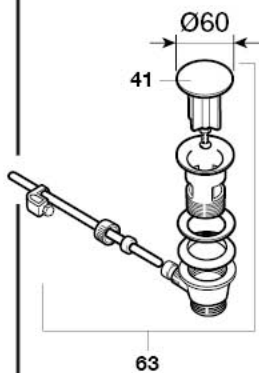

Roca

TARGA

| | | | |
|----------------------------------------------------------------------------------------------------------------------------------------------------------------------------------|----------|-------------------------------------------------------------------------------------------|-------------------------------------------------------------------------------------------|
|  P  | P bar |  | |
|  P  | P bar | MIN 1  | 2 3  |
|   T | °C |  | 50 65  |
|  Q (3 bar) | l/min |  12 |  20 |

5A3060
5A3160
5A3260

5A6060
5A6160

3

5A3460

A**B**

64 } 7

Ø40

12