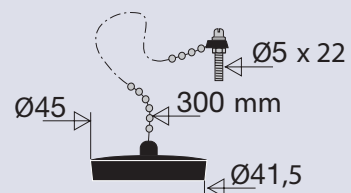

PIECES DETACHEES EVIER

010500 bouchon chaînette

CARACTERISTIQUES

- bouchon noir Ø 41.5 x 45 mm
- chaînette perlée ajustable
- borne d'attache

SPECIFICATIONS

PERFORMANCES

CONDITIONNEMENT

Packaging : **sachet**
Dimensions (mm) : **125x 130 mm**
Parcel unit : **x 1**

AVANTAGES

chaînette ajustable

**bouchon complet pour
bonde d'évier inox**

REFERENCE PRODUIT

010500 000 00

EAN CODE

3364543102230

bouchon
élastomère noir

borne d'attache
Ø 5 x 22 mm

chaînette réglable
long 300 mm

Tous nos produits sur
www.valentin.fr

Valentin