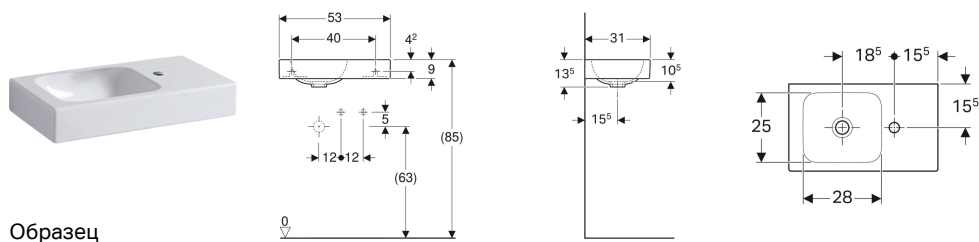

Раковина Geberit iCon с полочкой

Образец

Характеристики

- Возможна установка на мебель
- Асимметричная

- С полочкой

Технические характеристики

Материал | Сантехнический фарфор

Арт. №	Цвет / поверхность	Отверстие под смеситель	Перелив	Полка	В	Н	Т
124053000	Белый	Правая	Без	Правая	53 см	13.5 см	31 см
124153000	Белый	Левая	Без	Левая	53 см	13.5 см	31 см

Принадлежности

- Сифон бутылочный Geberit для раковин, горизонтальный выпуск
- Донный клапан Geberit с отводом без возможности перекрытия слива и с крышкой клапана