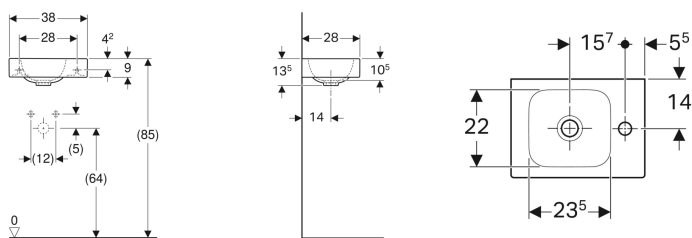

### Характеристики

- Возможна установка на мебель
- Асимметричная

### Технические характеристики

Материал | Сантехнический фарфор

| Арт. №    | Цвет / поверхность | Отверстие под смеситель | Перелив | В     | Н       | Т     |
|-----------|--------------------|-------------------------|---------|-------|---------|-------|
| 124736000 | Белый              | Правая                  | Без     | 38 см | 13.5 см | 28 см |
| 124836000 | Белый              | Левая                   | Без     | 38 см | 13.5 см | 28 см |