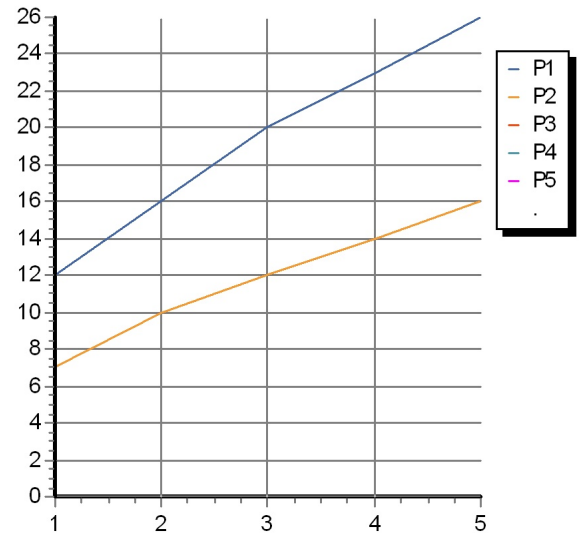

ZP2605

Esplosi / Exploded

ISY

ZP2605

Portate / Flowrates (lt/min)

PRESSIONE PRESSURE	1 BAR	2 BAR	3 BAR	4 BAR	5 BAR
USCITA PRIMARIA PRIMARY OUTLET <i>P1</i>	12	16	20	23	26
USCITA SECONDARIA SECONDARY OUTLET <i>P2</i>	7	10	12	14	16
<i>P3</i>					
<i>P4</i>					
<i>P5</i>					

ISY

ZP2605

Pesi e Misure / Weights and Sizes

Peso (Kg) Weight (lb)	1,78 (Kg)	3,92 (lb)
Volume test (dc3) - (in3)	7,09 (dc3)	432,66 (in3)
h (mm) - (in)	105,00 (mm)	4,13 (in)
L1 (mm) - (in)	250,00 (mm)	9,84 (in)
L2 (mm) - (in)	270,00 (mm)	10,63 (in)