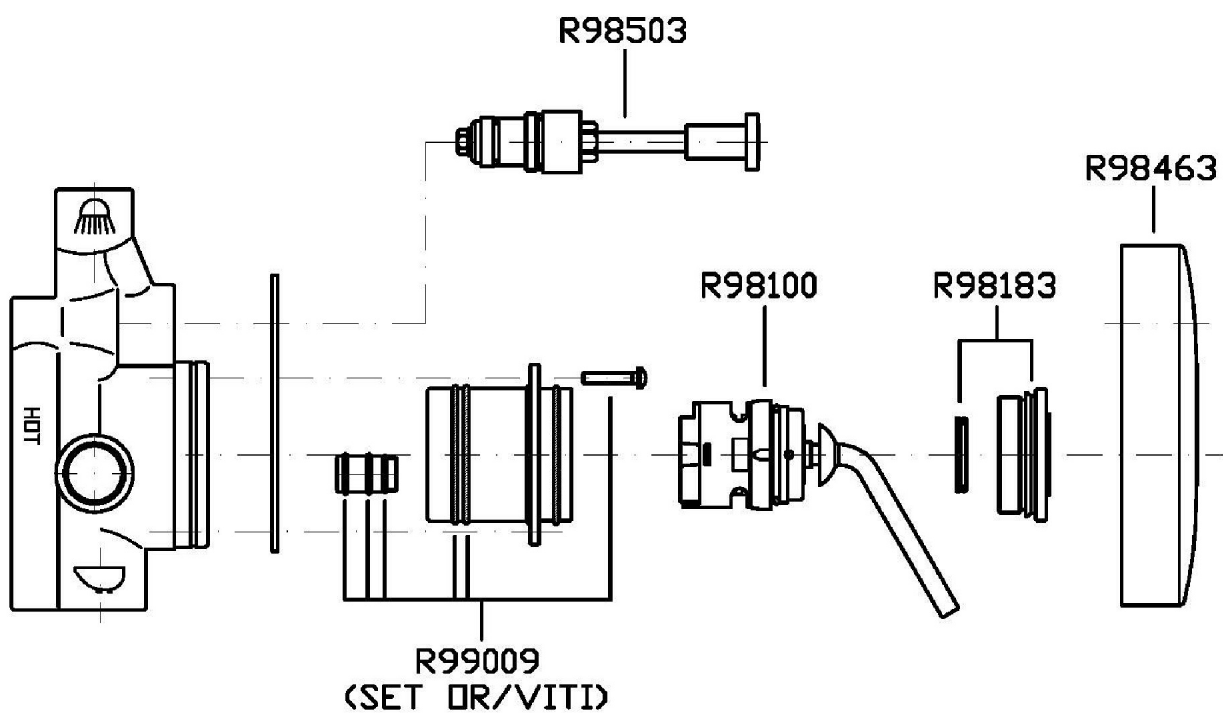

Marchio / Brand ZUCCHETTI

Classe / Class WW

ISY

ZP2605

Miscelatore monocomando incasso vasca-doccia. / Built-in single lever bath-shower mixer.

Miscelatore monocomando incasso vasca-doccia con deviatore.

Built-in single lever bath-shower mixer with diverter.

R99614

Parte incasso. / Built-in part.

Finiture / Finishes

Cromo / Chrome

ISY

ZP2605

Disegno Complessivo / Overall Drawing

ISY

ZP2605

Esplosi / Exploded

ISY

ZP2605

Portate / Flowrates (lt/min)

PRESSIONE PRESSURE	1 BAR	2 BAR	3 BAR	4 BAR	5 BAR
USCITA PRIMARIA PRIMARY OUTLET <i>P1</i>	12	16	20	23	26
USCITA SECONDARIA SECONDARY OUTLET <i>P2</i>	7	10	12	14	16
<i>P3</i>					
<i>P4</i>					
<i>P5</i>					

ISY

ZP2605

Pesi e Misure / Weights and Sizes

Peso (Kg) Weight (lb)	1,78 (Kg)	3,92 (lb)
Volume test (dc3) - (in3)	7,09 (dc3)	432,66 (in3)
h (mm) - (in)	105,00 (mm)	4,13 (in)
L1 (mm) - (in)	250,00 (mm)	9,84 (in)
L2 (mm) - (in)	270,00 (mm)	10,63 (in)