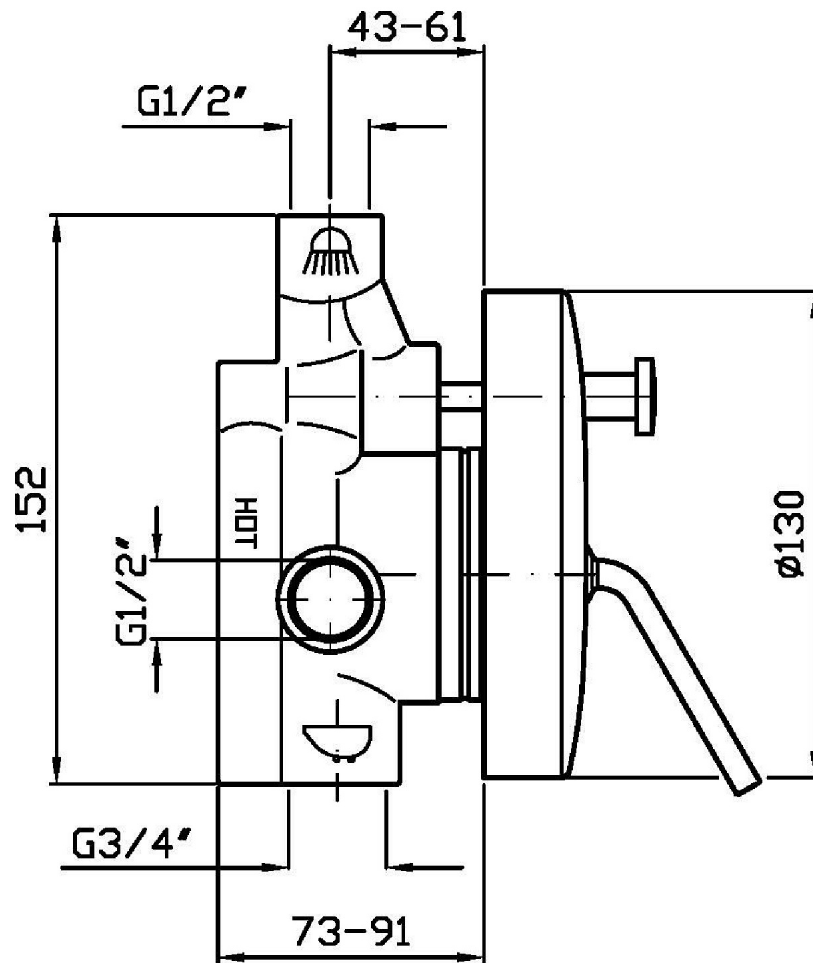

Marchio / Brand ZUCCHETTI

Classe / Class WW

ISY

ZP2605

Miscelatore monocomando incasso vasca-doccia. / Built-in single lever bath-shower mixer.

Miscelatore monocomando incasso vasca-doccia con deviatore.

Built-in single lever bath-shower mixer with diverter.

R99614

Parte incasso. / Built-in part.

Finiture / Finishes

Cromo / Chrome

ISY

ZP2605

Disegno Complessivo / Overall Drawing

ISY

ZP2605

Esplosi / Exploded

ISY

ZP2605

Portate / Flowrates (lt/min)

PRESSIONE PRESSURE	1 BAR	2 BAR	3 BAR	4 BAR	5 BAR
USCITA PRIMARIA PRIMARY OUTLET <i>P1</i>	12	16	20	23	26
USCITA SECONDARIA SECONDARY OUTLET <i>P2</i>	7	10	12	14	16
<i>P3</i>					
<i>P4</i>					
<i>P5</i>					

ISY

ZP2605

Pesi e Misure / Weights and Sizes

Peso (Kg) Weight (lb)	1,78 (Kg)	3,92 (lb)
Volume test (dc3) - (in3)	7,09 (dc3)	432,66 (in3)
h (mm) - (in)	105,00 (mm)	4,13 (in)
L1 (mm) - (in)	250,00 (mm)	9,84 (in)
L2 (mm) - (in)	270,00 (mm)	10,63 (in)