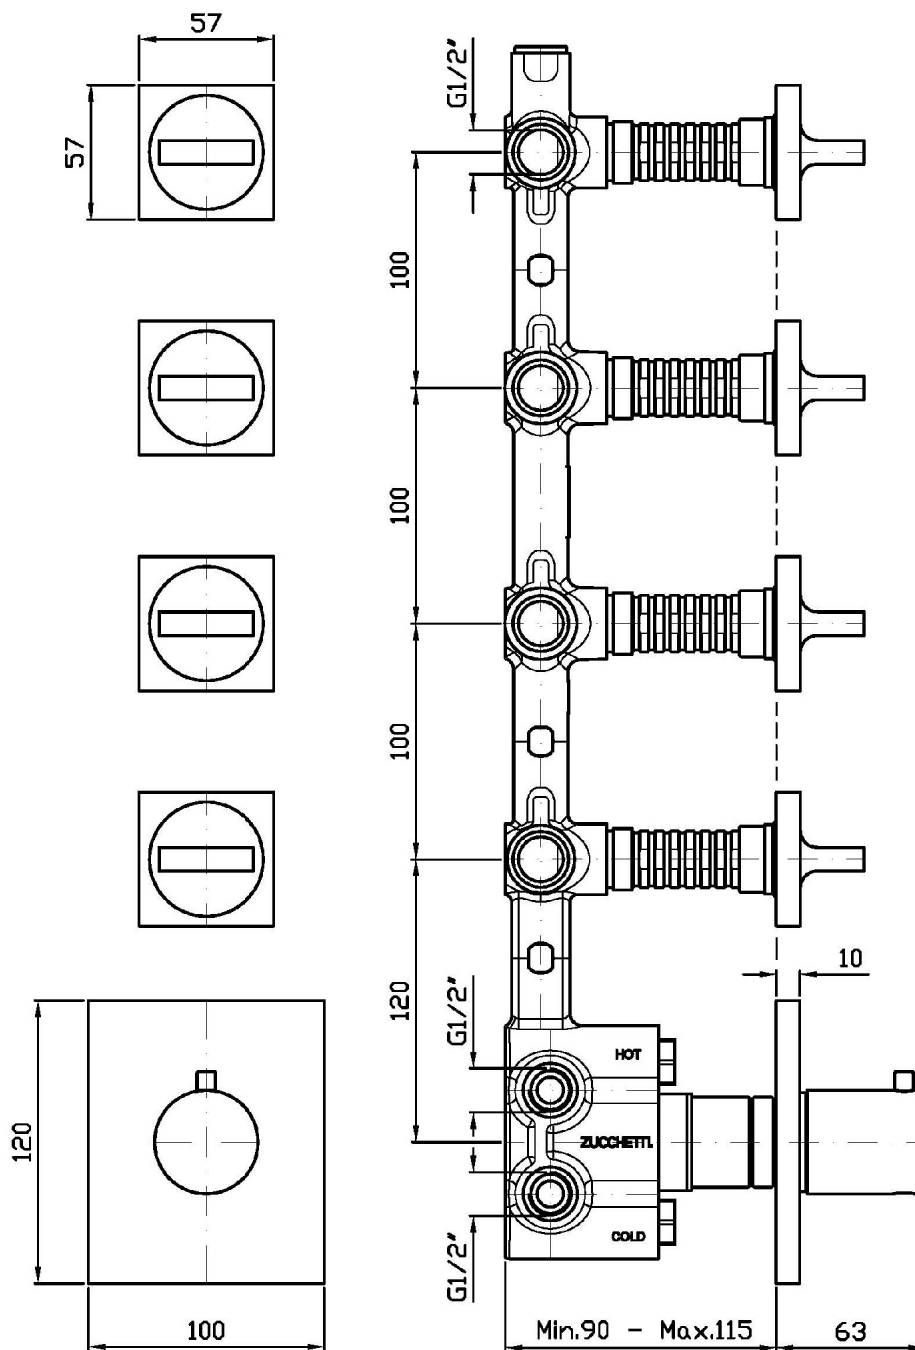

Marchio / Brand ZUCCHETTI

Classe / Class WW

AGUABLU

ZA5662

Termostatico incasso doccia con 4 rubinetti d'arresto. / Built-in thermostatic shower mixer with 4 stop valves.

Termostatico incasso doccia da 1/2", con 4 rubinetti d'arresto.

1/2" built-in thermostatic shower mixer with 4 stop valves.

R97823

Parte incasso. / Built-in part.

Finiture / Finishes

Cromo / Chrome

AGUABLU

ZA5662

Disegno Complessivo / Overall Drawing

AGUABLU

ZA5662

Esplosi / Exploded

AGUABLU

ZA5662 Portate / Flowrates (lt/min)

PRESSIONE PRESSURE	1 BAR	2 BAR	3 BAR	4 BAR	5 BAR
1 RUBINETTO APERTO <i>P1</i>	13,2	18,4	22,7	26,2	29,2
2 RUBINETTO APERTI 2 TAPS OPENED <i>P2</i>	16,5	23,6	29	33,3	37,6
3 RUBINETTO APERTI 3 TAPS OPENED <i>P3</i>	17,7	25,3	31,3	36,2	40,4
4 RUBINETTO APERTI 4 TAPS OPENED <i>P4</i>	18,5	26	31,9	36,9	41,3
<i>P5</i>					

AGUABLU

ZA5662 Pesì e Misure / Weights and Sizes

Peso (Kg) Weight (lb)	3,50 (Kg)	7,72 (lb)
Volume test (dc3) - (in3)	15,98 (dc3)	975,16 (in3)
h (mm) - (in)	90,00 (mm)	3,54 (in)
L1 (mm) - (in)	335,00 (mm)	13,19 (in)
L2 (mm) - (in)	530,00 (mm)	20,87 (in)