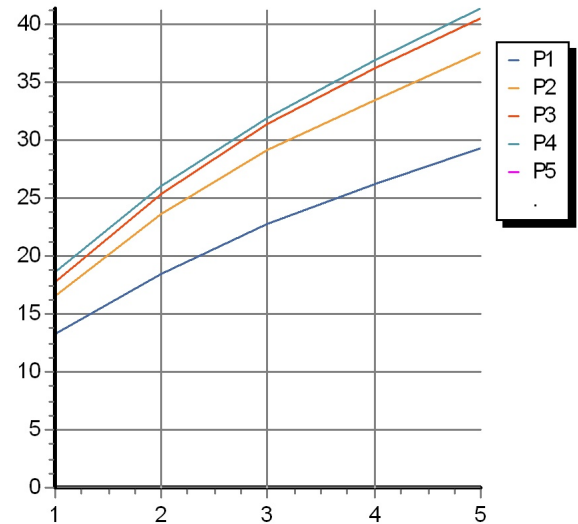

AGUABLU

ZA5662

Esplosi / Exploded

AGUABLU

ZA5662 Portate / Flowrates (lt/min)

PRESSIONE PRESSURE	1 BAR	2 BAR	3 BAR	4 BAR	5 BAR
1 RUBINETTO APERTO <i>P1</i>	13,2	18,4	22,7	26,2	29,2
2 RUBINETTO APERTI 2 TAPS OPENED <i>P2</i>	16,5	23,6	29	33,3	37,6
3 RUBINETTO APERTI 3 TAPS OPENED <i>P3</i>	17,7	25,3	31,3	36,2	40,4
4 RUBINETTO APERTI 4 TAPS OPENED <i>P4</i>	18,5	26	31,9	36,9	41,3
<i>P5</i>					

AGUABLU

ZA5662 Pesì e Misure / Weights and Sizes

Peso (Kg) Weight (lb)	3,50 (Kg)	7,72 (lb)
Volume test (dc3) - (in3)	15,98 (dc3)	975,16 (in3)
h (mm) - (in)	90,00 (mm)	3,54 (in)
L1 (mm) - (in)	335,00 (mm)	13,19 (in)
L2 (mm) - (in)	530,00 (mm)	20,87 (in)