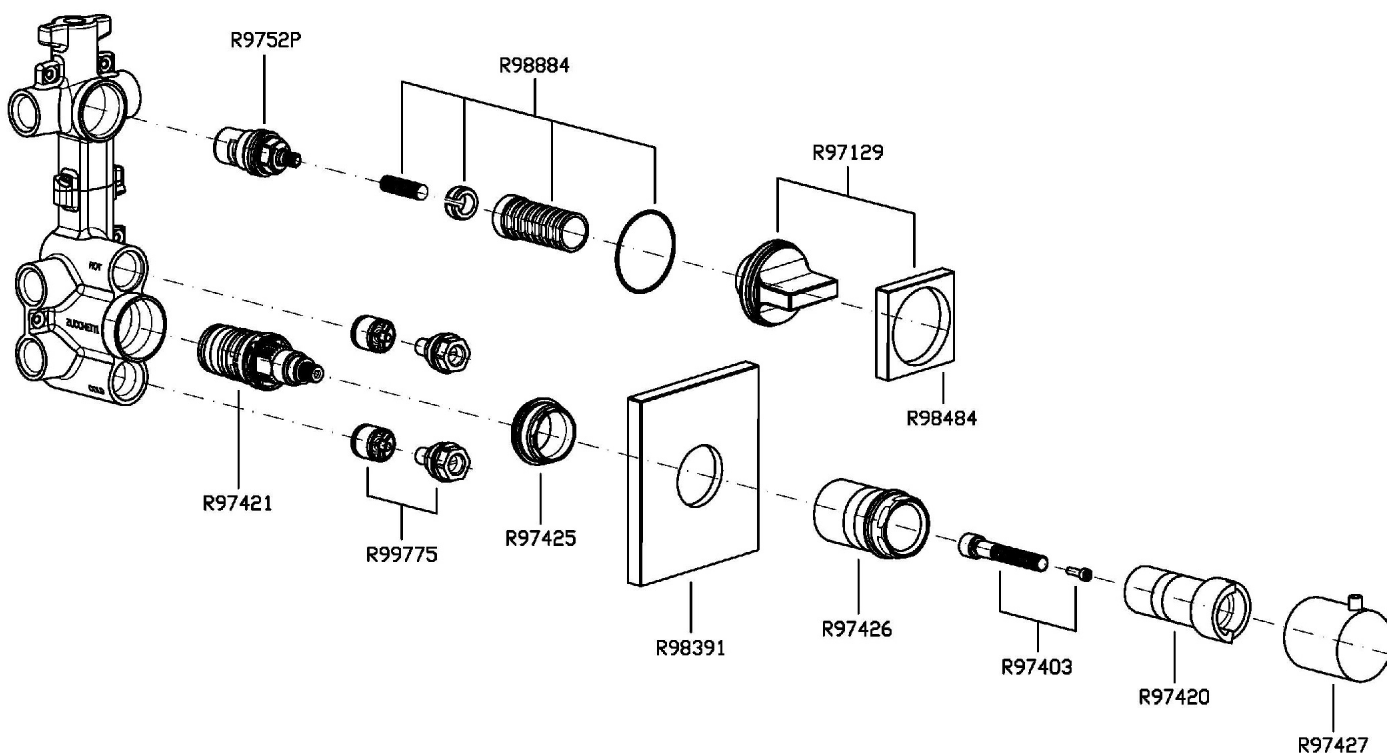

Marchio / Brand ZUCCHETTI

Classe / Class WW

AGUABLU

ZA5662

Termostatico incasso doccia con 4 rubinetti d'arresto. / Built-in thermostatic shower mixer with 4 stop valves.

Termostatico incasso doccia da 1/2", con 4 rubinetti d'arresto.

1/2" built-in thermostatic shower mixer with 4 stop valves.

R97823

Parte incasso. / Built-in part.

Finiture / Finishes

Cromo / Chrome

AGUABLU

ZA5662

Disegno Complessivo / Overall Drawing

AGUABLU

ZA5662

Esplosi / Exploded

AGUABLU

ZA5662 Portate / Flowrates (lt/min)

PRESSIONE PRESSURE	1 BAR	2 BAR	3 BAR	4 BAR	5 BAR
1 RUBINETTO APERTO <i>P1</i>	13,2	18,4	22,7	26,2	29,2
2 RUBINETTO APERTI 2 TAPS OPENED <i>P2</i>	16,5	23,6	29	33,3	37,6
3 RUBINETTO APERTI 3 TAPS OPENED <i>P3</i>	17,7	25,3	31,3	36,2	40,4
4 RUBINETTO APERTI 4 TAPS OPENED <i>P4</i>	18,5	26	31,9	36,9	41,3
<i>P5</i>					

AGUABLU

ZA5662 Pesì e Misure / Weights and Sizes

Peso (Kg) Weight (lb)	3,50 (Kg)	7,72 (lb)
Volume test (dc3) - (in3)	15,98 (dc3)	975,16 (in3)
h (mm) - (in)	90,00 (mm)	3,54 (in)
L1 (mm) - (in)	335,00 (mm)	13,19 (in)
L2 (mm) - (in)	530,00 (mm)	20,87 (in)