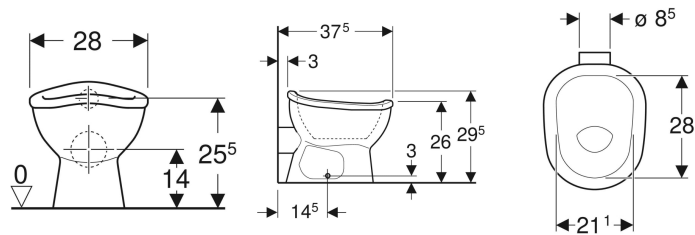

Напольный унитаз Geberit Vambini для детей младшего и среднего возраста, вертикальный смыв

Образец

Цели применения

- Для маленьких детей
- Для детских учреждений
- Для смывных бачков скрытого монтажа
- Для низкорасполагаемых, среднерасполагаемых и высокорасполагаемых смывных бачков наружного монтажа
- Для смывного устройства
- Для замены горшков

Характеристики

- Напольный

Объем поставки

- Керамический унитаз

Заказать дополнительно

- Крепеж

- Унитаз вертикальный смыв
- С ободком
- Тип 1, полный объем 5 л, согласно EN 997
- Объем смыва: 4,5 л
- Горизонтальный выпуск
- Диаметр стока 85 мм
- В форме горшка

Технические характеристики

Материал | Сантехнический фарфор

Арт. №	Цвет / поверхность	В	Н	Т
211650000	Белый	28 см	29.5 см	37.5 см