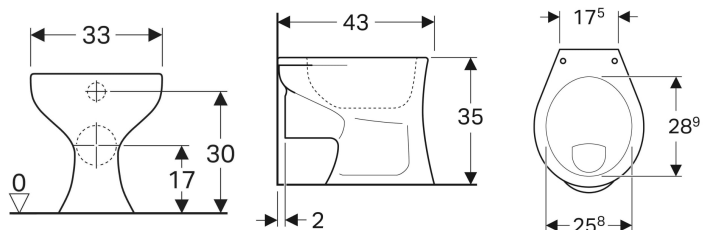

Детский напольный унитаз горизонтальный смыв Geberit Bambini

Образец

Цели применения

- Для детей
- Для детских учреждений
- Для смывных бачков скрытого монтажа
- Для смывного устройства

Характеристики

- Напольный

Объем поставки

- Керамический унитаз

Заказать дополнительно

- Сиденье унитаза
- Крепеж

- Унитаз горизонтальный смыв
- С ободком
- Тип 1, полный объем 6 л, согласно EN 997
- Горизонтальный выпуск

Технические характеристики

Материал | Сантехнический фарфор

Арт. №	Цвет / поверхность	В	Н	Т
211500000	Белый	33 см	35 см	43 см