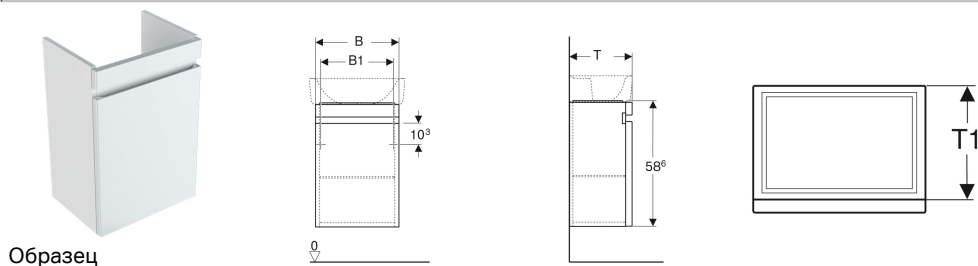

Шкафчик для раковины Geberit Renova Plan, с одной дверью

Характеристики

- Подвесной
- С одной дверцей
- Утопленная ручка для открывания
- Дверь с демпфирующим механизмом
- С одной переставной полкой

- Страна расположения петель: слева или справа
- С защитой от конденсата
- Фронтальная часть из МДФ
- Поставляется в собранном состоянии

Технические характеристики

Материал | Влагостойкое трехслойная ДСП

Объем поставки

- Шкафчик для раковины
- Полка
- Крепеж

Арт. №	Цвет / поверхность	B	B1	Ширина раковина	H	T	T1
869050000	Белый / Высокоглянцевое покрытие	41.4 см	36.5 см	50 см	58.6 см	34.5 см	31.5 см
869045000	Белый / Высокоглянцевое покрытие	39.4 см	34.5 см	45 см	58.6 см	29 см	26 см
869046000	Лавовый / Матовое покрытие	39.4 см	34.5 см	45 см	58.6 см	29 см	26 см
869051000	Лавовый / Матовое покрытие	41.4 см	36.5 см	50 см	58.6 см	34.5 см	31.5 см
869047000	Вяз / Структурированное покрытие	39.4 см	34.5 см	45 см	58.6 см	29 см	26 см
869052000	Вяз / Структурированное покрытие	41.4 см	36.5 см	50 см	58.6 см	34.5 см	31.5 см
869053000	Дуб / Структурированное покрытие	41.4 см	36.5 см	50 см	58.6 см	34.5 см	31.5 см
869048000	Дуб / Структурированное покрытие	39.4 см	34.5 см	45 см	58.6 см	29 см	26 см