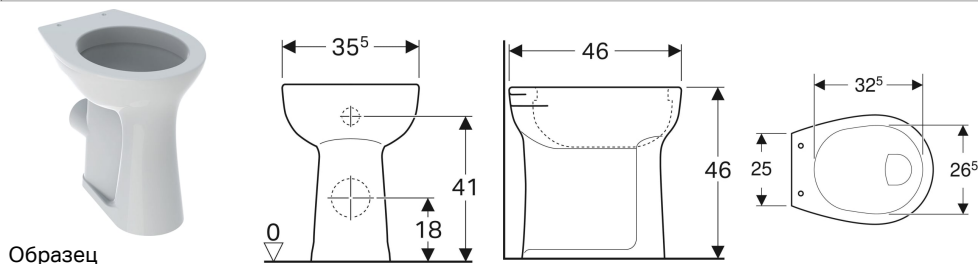

**Напольный унитаз Geberit Vitalis, горизонтальный смыв, увеличенной высоты, горизонтальный выпуск**

**Цели применения**

- Для смывных бачков скрытого монтажа
- Для низкорасполагаемых, среднерасполагаемых и высокорасполагаемых смывных бачков наружного монтажа
- Для смывного устройства

**Характеристики**

- Напольный

**Заказать дополнительно**

- Сиденье унитаза с крышкой или без

- Унитаз горизонтальный смыв
- С ободком
- Тип 1, полный объем 6 л, согласно EN 997
- Горизонтальный выпуск
- Высота сиденья увеличена

**Технические характеристики**

Материал | Сантехнический фарфор

Арт. №	Цвет / поверхность	В	Н	Т
211105000	Белый	35.5 см	46 см	46 см