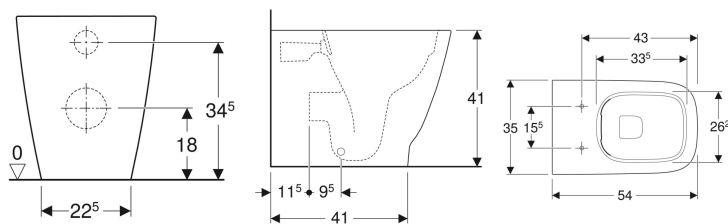

Цели применения

- Для смывных бачков скрытого монтажа

Характеристики

- Напольный
- Приставной
- Унитаз вертикальный смыв
- Rimfree

- Тип 1, полный объем 6 / 5 / 4 л, согласно EN 997
- Горизонтальный или вертикальный выпуск
- Тип 2 согласно EN 997
- Объем смыва: 4,5 л
- Закрытая форма
- Скрытое крепление

Технические характеристики

Материал | Сантехнический фарфор

Объем поставки

- Крепеж

Заказать дополнительно

- Сиденье унитаза

Арт. №	Цвет / поверхность	В	Н	Т
500.840.00.1	Белый	35 см	41 см	54 см

Принадлежности

- Комплект Geberit для подключения напольного унитаза