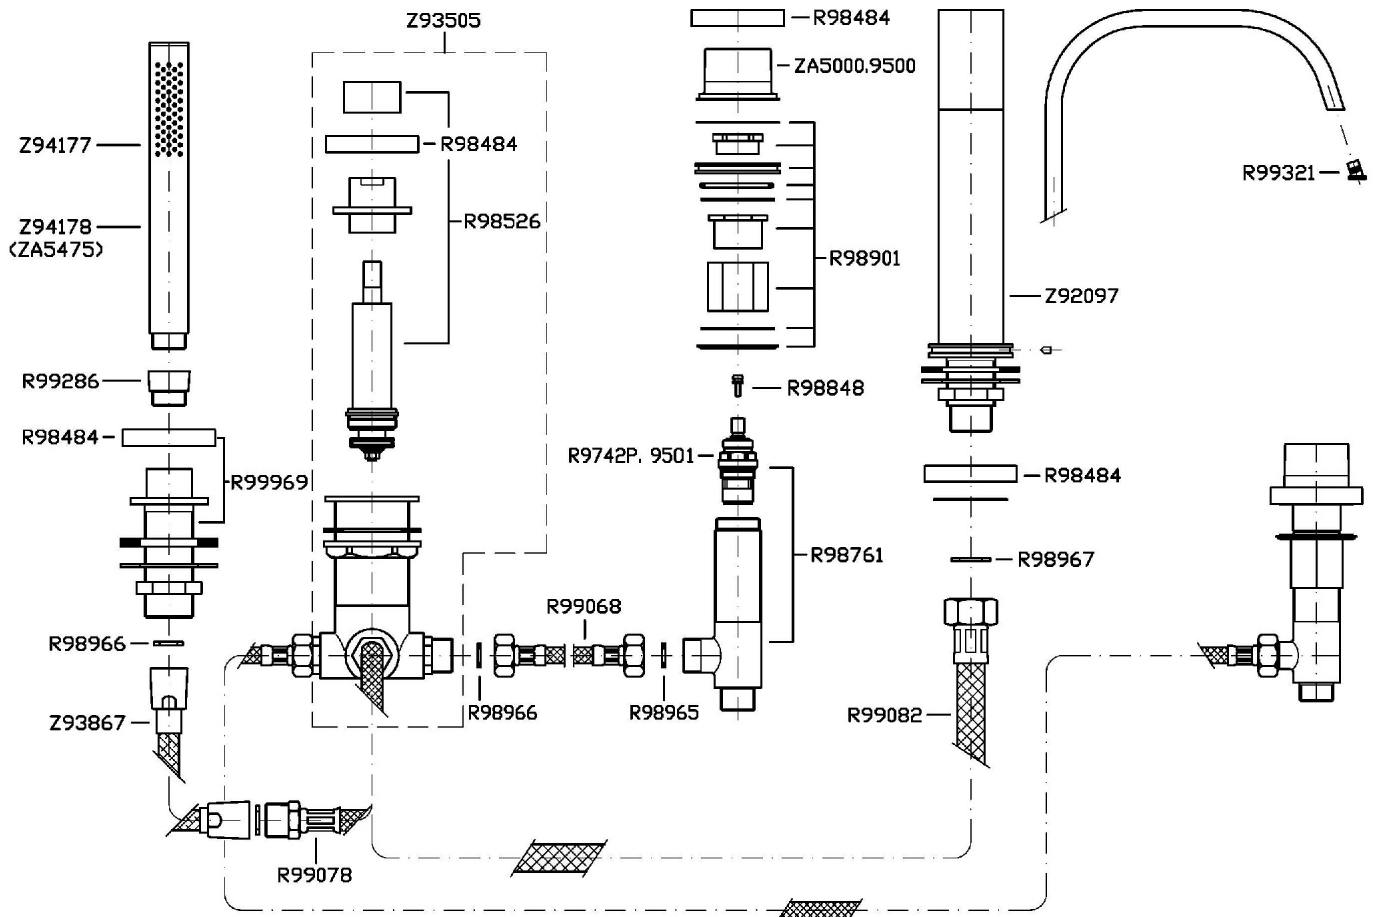

Marchio / Brand ZUCCHETTI

Classe / Class WW

AGUABLU

ZA5475

Batteria bordo-vasca a 5 fori. / 5 hole bath-mixer.

Batteria bordo-vasca a 5 fori, doccia estraibile in ottone squadrata Z94178, flessibile da 1500 mm.

5 hole bath-mixer, pull out brass square handshower Z94178, 1500 mm flexible hose.

Finiture / Finishes

Cromo / Chrome

AGUABLU

ZA5475

Esplosi / Exploded

AGUABLU

ZA5475 Portate / Flowrates (lt/min)

PRESSIONE PRESSURE	1 BAR	2 BAR	3 BAR	4 BAR	5 BAR
P1 BOCCA VASCA WALL SPOUT	12,2	17,6	21,9	25,4	28,6
P2 DOCCETTA HANDSHOWER	6,4	9,4	11,7	13,7	15,3
P3					
P4					
P5					

AGUABLU

ZA5475 Pesì e Misure / Weights and Sizes

Peso (Kg) Weight (lb)	5,97 (Kg)	13,16 (lb)
Volume test (dc3) - (in3)	15,98 (dc3)	975,16 (in3)
h (mm) - (in)	90,00 (mm)	3,54 (in)
L1 (mm) - (in)	335,00 (mm)	13,19 (in)
L2 (mm) - (in)	530,00 (mm)	20,87 (in)