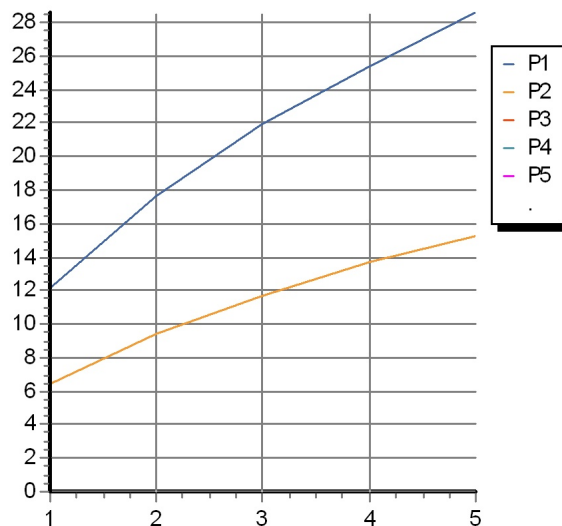

Marchio / Brand ZUCCHETTI

Classe / Class WW

AGUABLU

ZA5475

Batteria bordo-vasca a 5 fori. / 5 hole bath-mixer.

Batteria bordo-vasca a 5 fori, doccia estraibile in ottone squadrata Z94178, flessibile da 1500 mm.

5 hole bath-mixer, pull out brass square handshower Z94178, 1500 mm flexible hose.

Finiture / Finishes

Cromo / Chrome

AGUABLU

ZA5475

Esplosi / Exploded

AGUABLU

ZA5475 Portate / Flowrates (lt/min)

PRESSIONE PRESSURE	1 BAR	2 BAR	3 BAR	4 BAR	5 BAR
P1 BOCCA VASCA WALL SPOUT	12,2	17,6	21,9	25,4	28,6
P2 DOCCETTA HANDSHOWER	6,4	9,4	11,7	13,7	15,3
P3					
P4					
P5					

AGUABLU

ZA5475 Pesì e Misure / Weights and Sizes

Peso (Kg) Weight (lb)	5,97 (Kg)	13,16 (lb)
Volume test (dc3) - (in3)	15,98 (dc3)	975,16 (in3)
h (mm) - (in)	90,00 (mm)	3,54 (in)
L1 (mm) - (in)	335,00 (mm)	13,19 (in)
L2 (mm) - (in)	530,00 (mm)	20,87 (in)