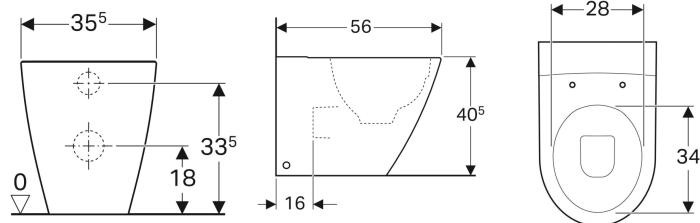

Цели применения

- Для смывных бачков скрытого монтажа

Характеристики

- Напольный
- Приставной
- Унитаз вертикальный смыв

- С ободком
- Горизонтальный или вертикальный выпуск
- Тип 1, полный объем 6 л, согласно EN 997
- Закрытая форма
- Скрытое крепление

Технические характеристики

Материал | Сантехнический фарфор

Объем поставки

- Крепеж

Заказать дополнительно

- Сиденье унитаза

Арт. №	Цвет / поверхность	В	Н	Т
500.878.00.1	Белый / Глянцевый	35.5 см	40.5 см	56 см

Принадлежности

- Соединительное колено Р-формы Geberit, в комплекте, для напольного унитаза
- Комплект Geberit для подключения напольного унитаза
- Соединительное колено Geberit 90°, в комплекте, с удлинителем