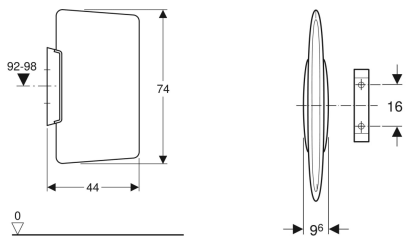

Разделительная перегородка для писсуара Geberit Basic

Образец

Цели применения

- Для монтажа на капитальные или гипсокартонные стены

Характеристики

- Скрытое крепление

Объем поставки

- Держатель крепления рамки
- Крепеж

Технические характеристики

Материал

Пластик

- Настенный держатель

Арт. № **Цвет / поверхность**

115.201.11.1 Альпийский белый