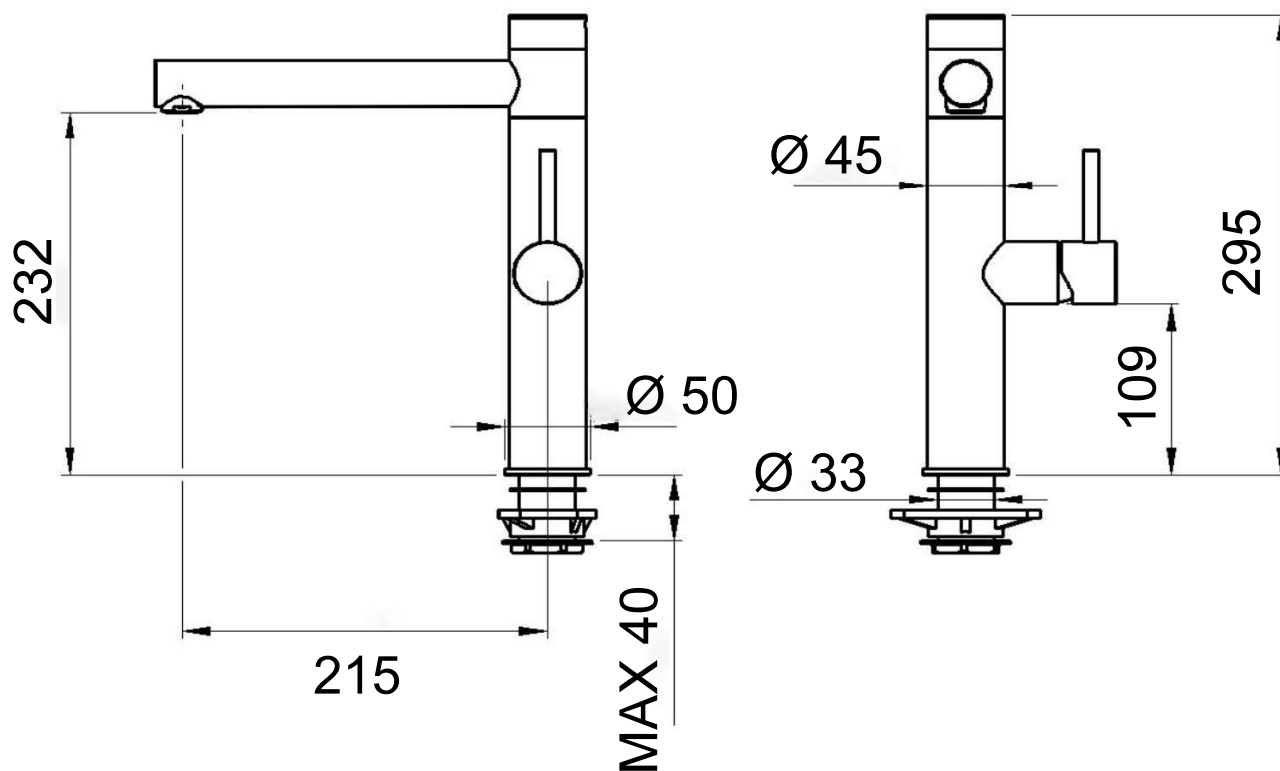

ART. COD.

TEMT608WM

PULSANTE
PUSH BUTTON

MATERIALI / MATERIALS

OTTONE CROMATO / CHROME PLATED BRASS

CROMATURA / CHROME PLATING

UNI EN 248