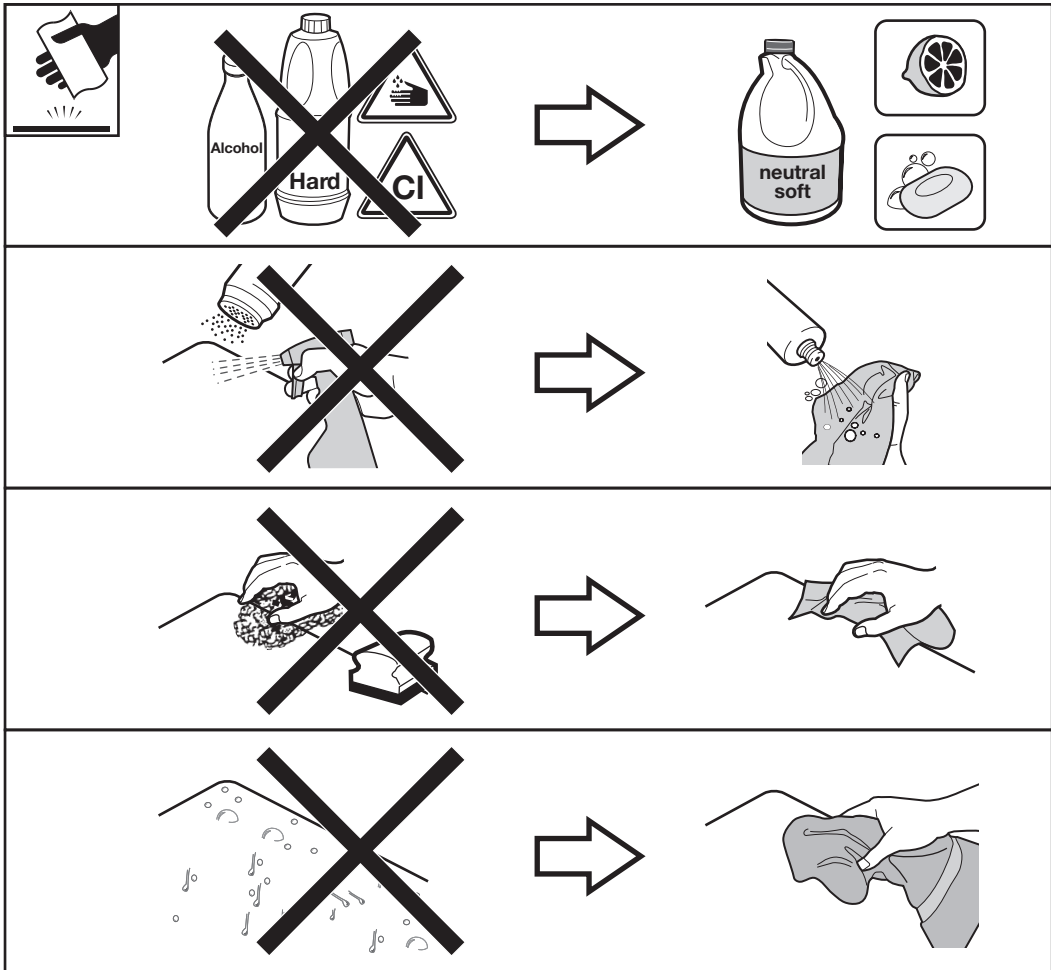

Roca

A816919009

 Max. 200 Kg.

Roca Sanitario, S.A.
 Avda. Diagonal, 513
 08029 Barcelona
 SPAIN
 www.roca.com

933
661
266

LÍNEA DE ATENCIÓN
 AL CONSUMIDOR
 ESPAÑA
 SERVICIO TÉCNICO
 ESPAÑA

productsupport.rs@roca.net
 soporteproducto.rs@roca.net