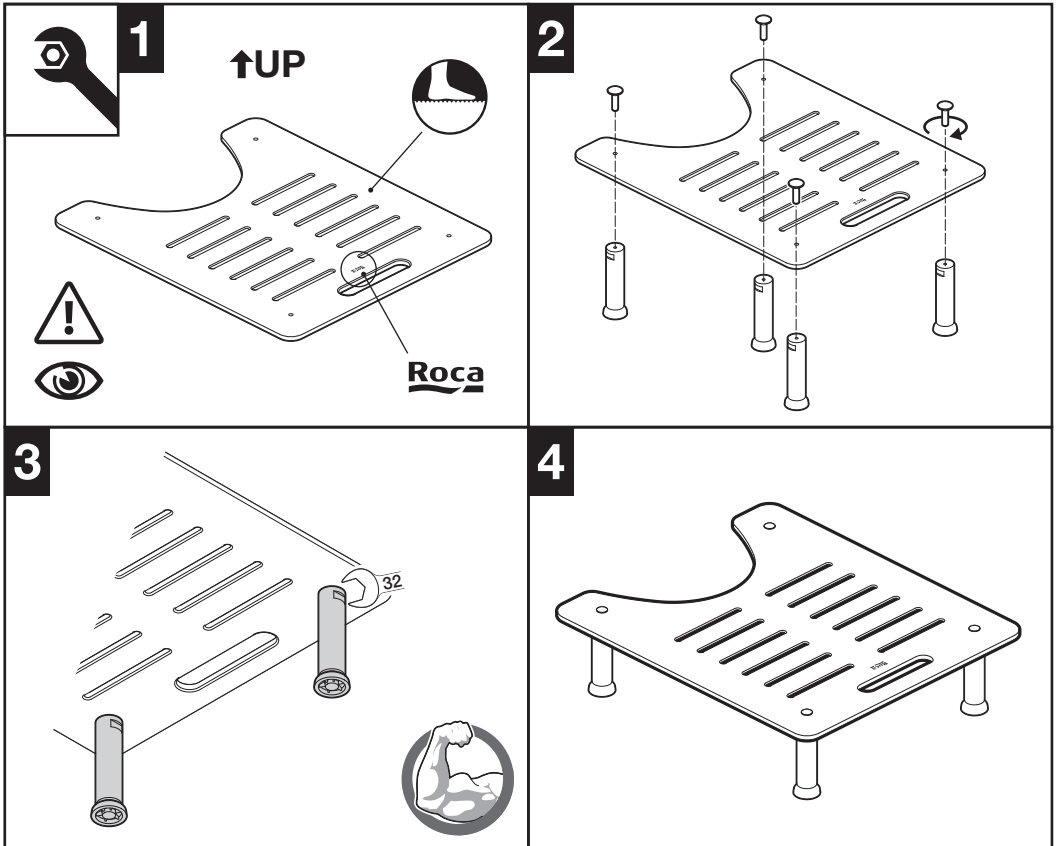

Roca

A816919009

 Max. 200 Kg.

Roca Sanitario, S.A.
 Avda. Diagonal, 513
 08029 Barcelona
 SPAIN
 www.roca.com

933
661
266

LÍNEA DE ATENCIÓN
 AL CONSUMIDOR
 ESPAÑA
 SERVICIO TÉCNICO
 ESPAÑA

productsupport.rs@roca.net
 soporteproducto.rs@roca.net