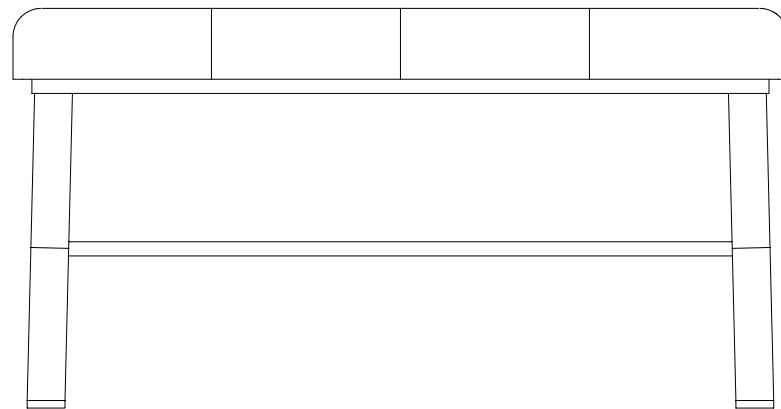

## BENCH

Sitzbank  
*Bench*

M 1 : 8

42 . 82 . 42 cm

Chrom / weiss  
*Chrome / white*

Gold / weiss  
*Gold / white*

Chrom / schwarz  
*Chrome / black*

Gold / schwarz  
*Gold / black*

Frontansicht  
*Front view*

Seitenansicht  
*Side view*

Alle Angaben ohne Gewähr.  
Maß und Modelländerungen vorbehalten.  
*All information without engagement. Measurement and changes conditionally.*

19.10.2016 TKH