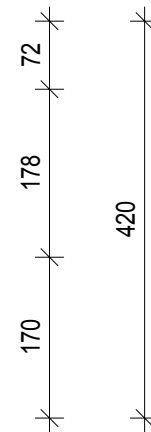

## BENCH

Sitzbank  
*Bench*

M 1 : 8

42 . 82 . 42 cm

Chrom / weiss  
*Chrome / white*

Gold / weiss  
*Gold / white*

Chrom / schwarz  
*Chrome / black*

Gold / schwarz  
*Gold / black*

Frontansicht  
*Front view*

Seitenansicht  
*Side view*

Alle Angaben ohne Gewähr.  
Maß und Modelländerungen vorbehalten.  
*All information without engagement. Measurement and changes conditionally.*

19.10.2016 TKH