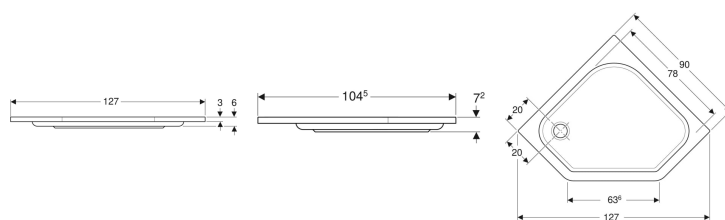

Пятиугольный душевой поддон Geberit Renova

Образец

Цели применения

- Для монтажа внутри зданий
- Для отвода сточной воды только из одной душевой лейки
- Для санузлов в частных квартирах/домах и гостиницах
- Для установки вместе с комплектом ножек или с подставкой для душевых поддонов
- Для монтажа с держателем ванны

Характеристики

- Пятиугольный

Заказать дополнительно

- Сифон для душевых поддонов \varnothing 90 мм
- Комплект ножек

- Сливное отверстие \varnothing 90 мм
- Сток в углу
- Высота края 3 см
- Внутренняя высота 6 см
- Соответствует требованиям стандарта EN 14527, класс 1

Технические характеристики

Материал | Сантехнический акрил

- Настенные направляющие с креплениями
- Уплотнительный материал

Арт. №	Цвет / поверхность	L	B	H
652220000	Белый / Глянцевый	90 см	90 см	7.2 см

Принадлежности

- Комплект ножек Geberit для душевого поддона из сантехнического акрила
- Сифон для душевых поддонов Geberit d90, высота гидрозатвора 30 мм, воронка из ПНД
- Сифон для душевых поддонов Geberit d90, высота гидрозатвора 50 мм, воронка из ПНД
- Сифон для душевых поддонов Geberit d90, с крышкой сливного отверстия, высота гидрозатвора 30 мм, воронка из ПНД
- Сифон для душевых поддонов Geberit d90, с крышкой сливного отверстия, высота гидрозатвора 50 мм, воронка из ПНД