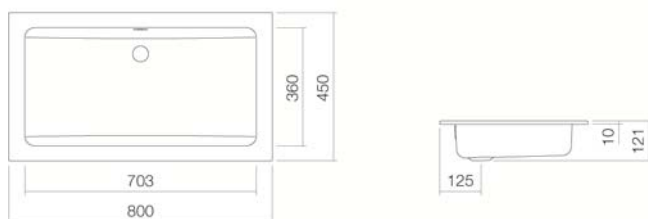

Montage

Accessoires

Kranen verwijzing

Alleen kranen met een rechte uitloop (incl. perlator/straal-breker) naar beneden geven een optimale waterstraalopvang (raakhoek: 90°).

EB.R800

2203200000

Wit

Wit, oppervlakte clean (XXXX XXX 400)

Wit, anti-bacterieel (XXXX XXX 401)

zonder kraangat, met overloop

zonder overloop, speciale- of matkleur

800 x 450 x 111 mm

Geglazuurd staal

7,5 kg

voor inbouw van boven

Sifon SI.2, Sifon SI.3, Afvoerplug VT.1

Optimaal neervalpunt ca.185 – 240 mm vanaf de achterkant van de waskom.

Specificatie

Inbouwwaskom, rechthoekig, 800 x 450 mm, van binnen en buiten geglazuurd, wit, zonder kraangat, met overloop, inclusief bevestigingsset en overloopgarnituur