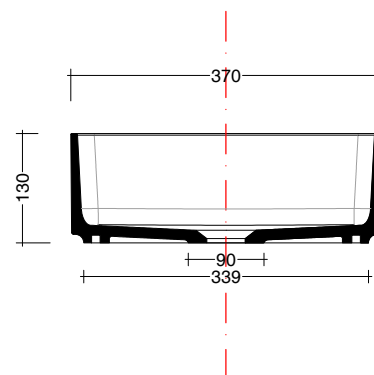

MOOD-S\_37X37-H.13 cm

appoggio  
surface

mineralmarmo lucido  
polished mineralmarble

mineral solid opaco  
matt mineral solid

scheda tecnica  
technical datasheet  
tarjeta técnica  
**technisches Datenblatt**

U.MDS.037.037

appoggio  
surface

MOOD-R\_58X37-H.13 cm

appoggio  
surface

mineralmarmo lucido  
polished mineralmarble

mineral solid opaco  
matt mineral solid

scheda tecnica  
technical datasheet  
tarjeta técnica  
**technisches Datenblatt**

U.MDR.058.037

appoggio  
surface

bussola in ottone M6x8x9

r26