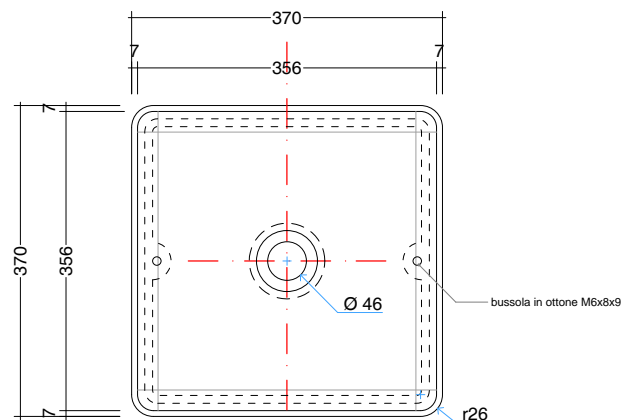

MOOD-S\_37X37-H.13 cm

appoggio  
surface

mineralmarmo lucido  
polished mineralmarble

mineral solid opaco  
matt mineral solid

scheda tecnica  
technical datasheet  
tarjeta técnica  
**technisches Datenblatt**

U.MDS.037.037

appoggio  
surface

MOOD-R\_58X37-H.13 cm

appoggio  
surface

mineralmarmo lucido  
polished mineralmarble

mineral solid opaco  
matt mineral solid

scheda tecnica  
technical datasheet  
tarjeta técnica  
**technisches Datenblatt**

U.MDR.058.037

appoggio  
surface

bussola in ottone M6x8x9

r26