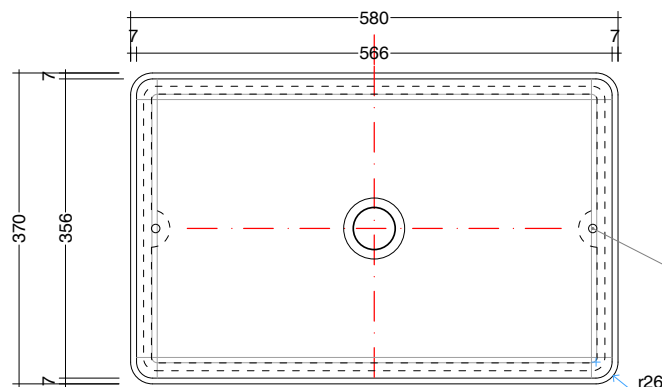

MOOD-S\_37X37-H.13 cm

appoggio  
surface

mineralmarmo lucido  
polished mineralmarble

mineral solid opaco  
matt mineral solid

scheda tecnica  
technical datasheet  
tarjeta técnica  
**technisches Datenblatt**

U.MDS.037.037

appoggio  
surface

MOOD-R\_58X37-H.13 cm

appoggio  
surface

mineralmarmo lucido  
polished mineralmarble

mineral solid opaco  
matt mineral solid

scheda tecnica  
technical datasheet  
tarjeta técnica  
**technisches Datenblatt**

U.MDR.058.037

appoggio  
surface

bussola in ottone M6x8x9

r26