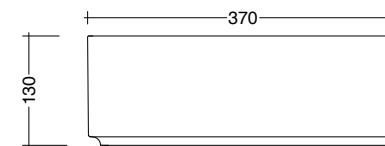

MOOD-S\_37X37-H.13 cm

appoggio  
surface

mineralmarmo lucido  
polished mineralmarble

mineral solid opaco  
matt mineral solid

scheda tecnica  
technical datasheet  
tarjeta técnica  
**technisches Datenblatt**

U.MDS.037.037

appoggio  
surface

MOOD-R\_58X37-H.13 cm

appoggio  
surface

mineralmarmo lucido  
polished mineralmarble

mineral solid opaco  
matt mineral solid

scheda tecnica  
technical datasheet  
tarjeta técnica  
**technisches Datenblatt**