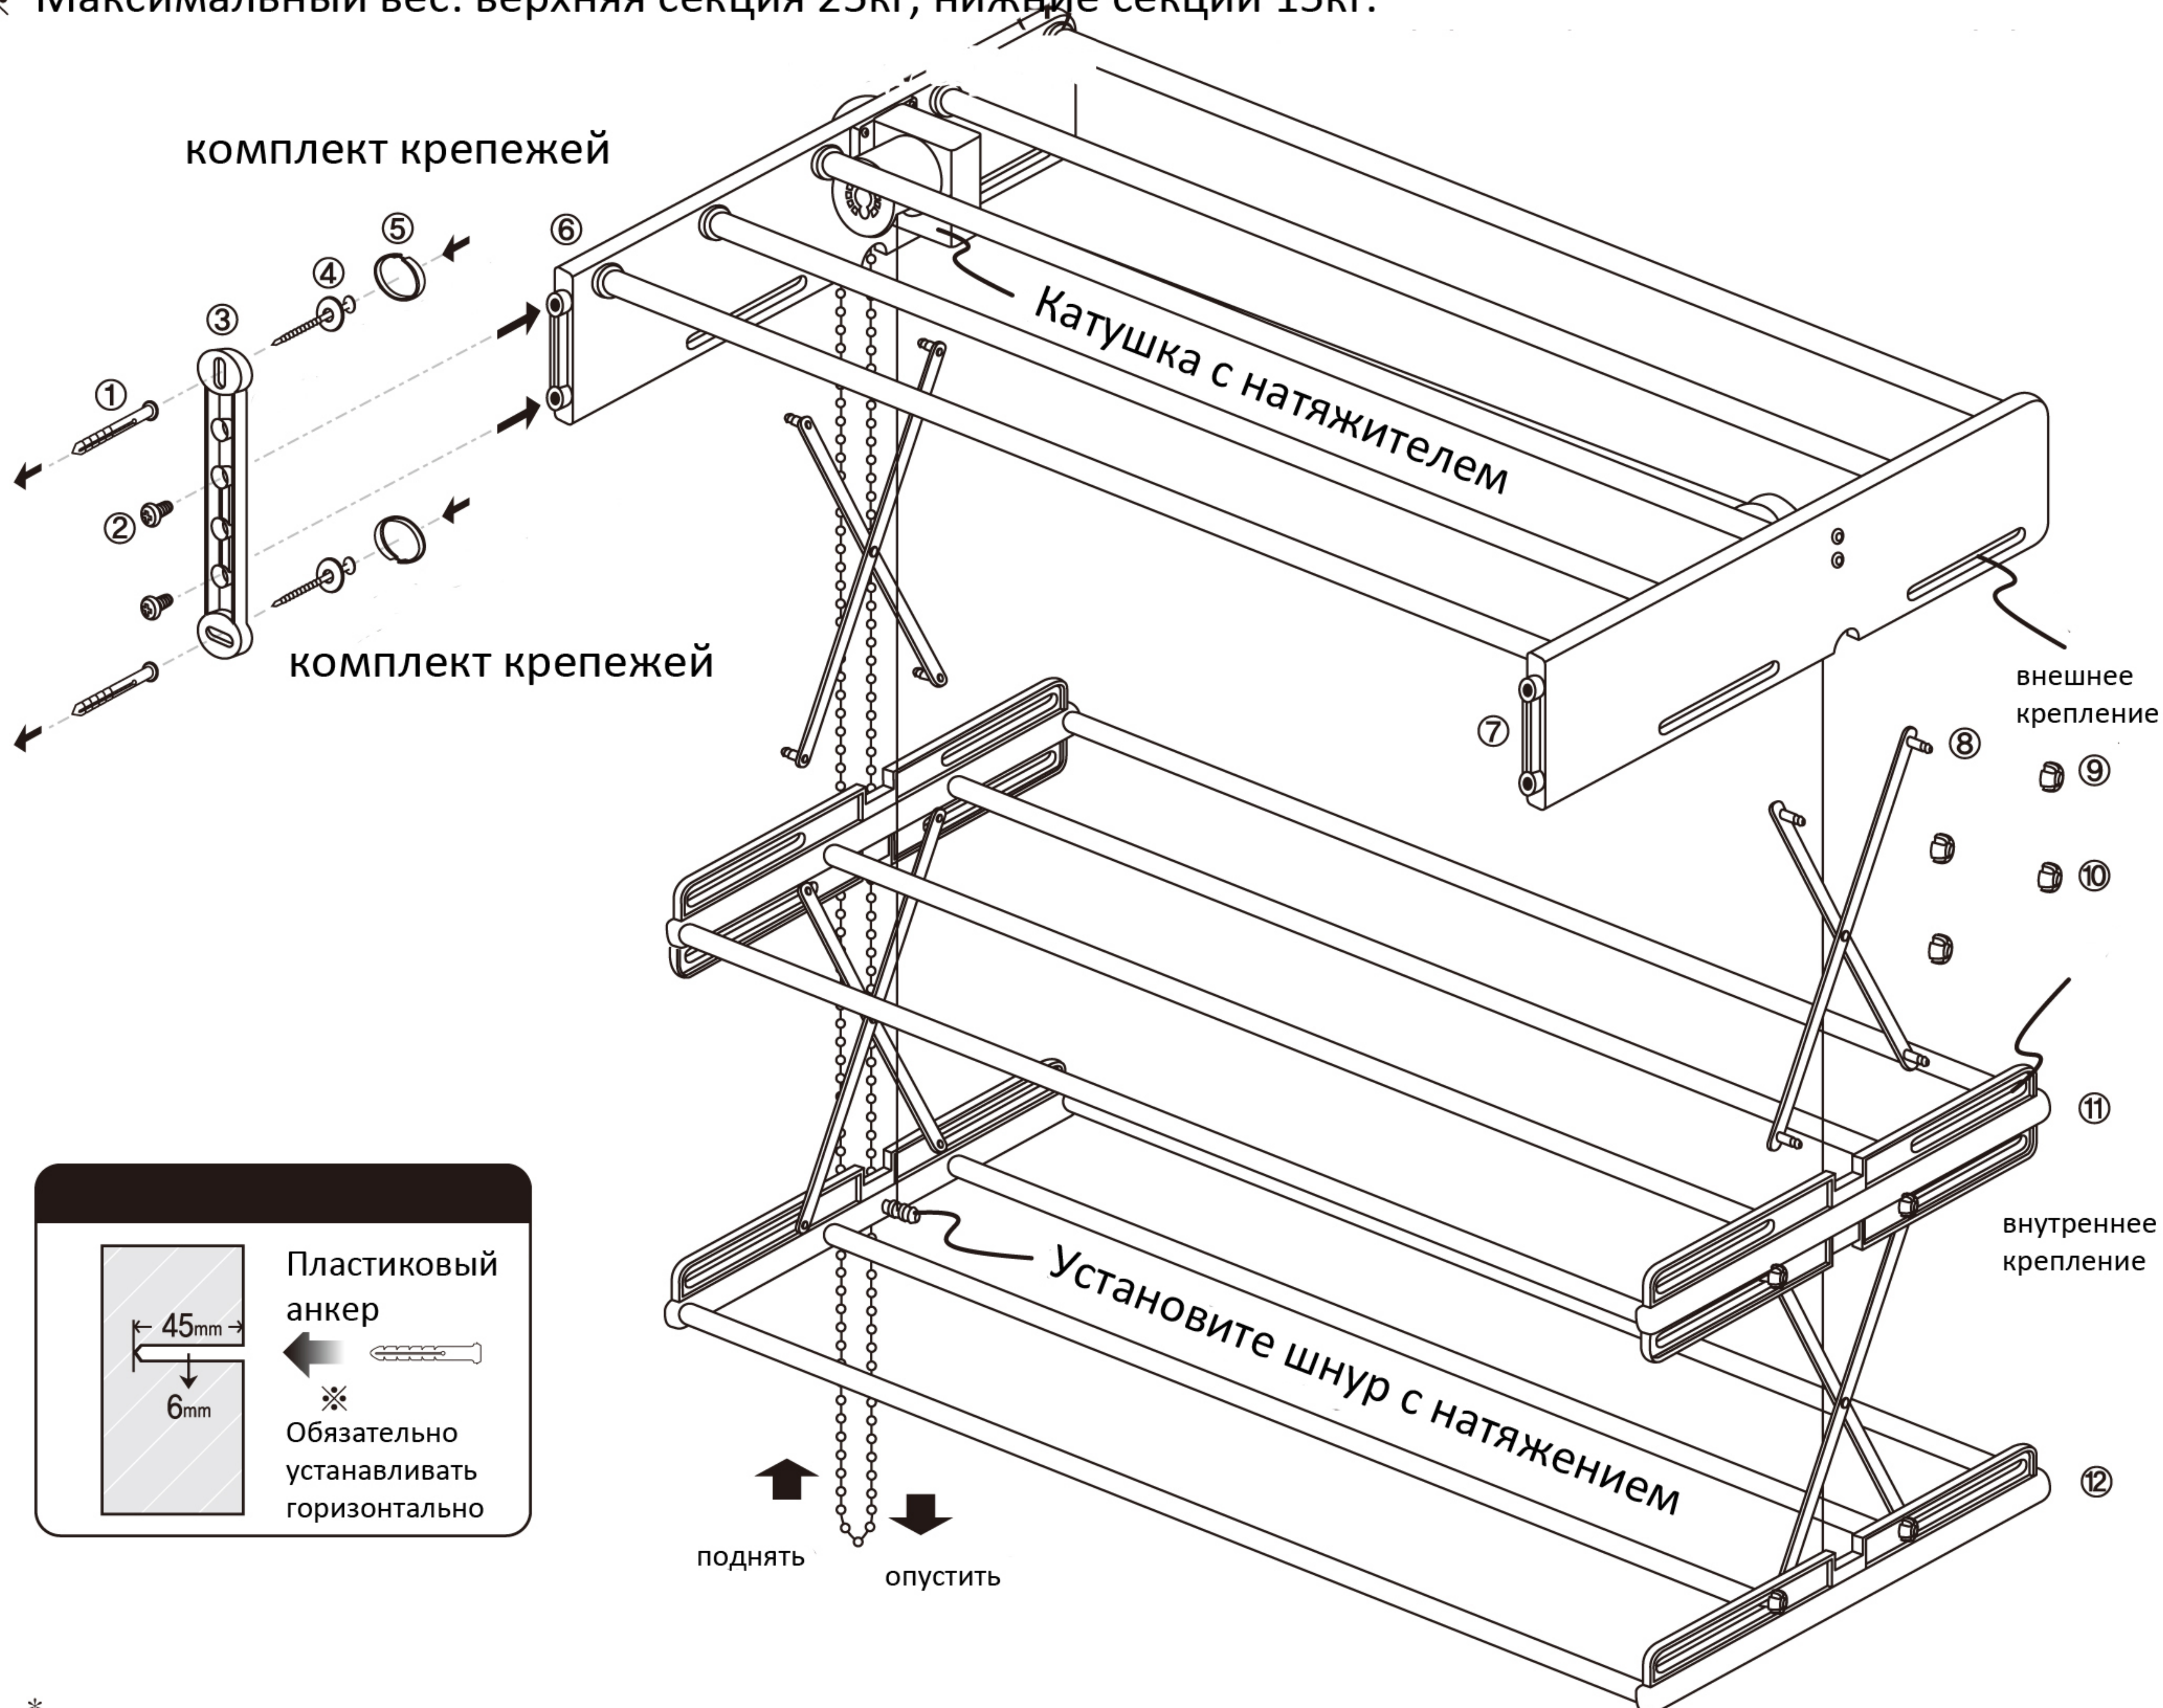

3-х уровневая сушилка для белья

ИНСТРУКЦИЯ

※ **Model : 3 Level - RH3060, RH3080, RH3100 / 4 Level - RH4060, RH4080, RH4100**

※ Состав: каркас, крепления в стену (2), комплект крепежей (4), заглушки (4)

※ Максимальный вес: верхняя секция 25кг, нижние секции 15кг.