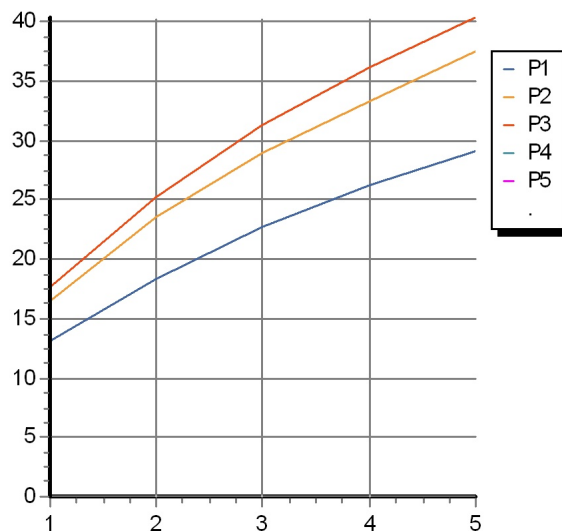

### ZSV661.CN Portate / Flowrates (lt/min)

PRESSIONE PRESSURE	1 BAR	2 BAR	3 BAR	4 BAR	5 BAR
1 RUBINETTO APERTO <i>P1</i>	13,2	18,4	22,7	26,2	29,2
2 RUBINETTO APERTI 2 TAPS OPENED <i>P2</i>	16,5	23,6	29	33,3	37,6
3 RUBINETTO APERTI 3 TAPS OPENED <i>P3</i>	17,7	25,3	31,3	36,2	40,4
<i>P4</i>					
<i>P5</i>					