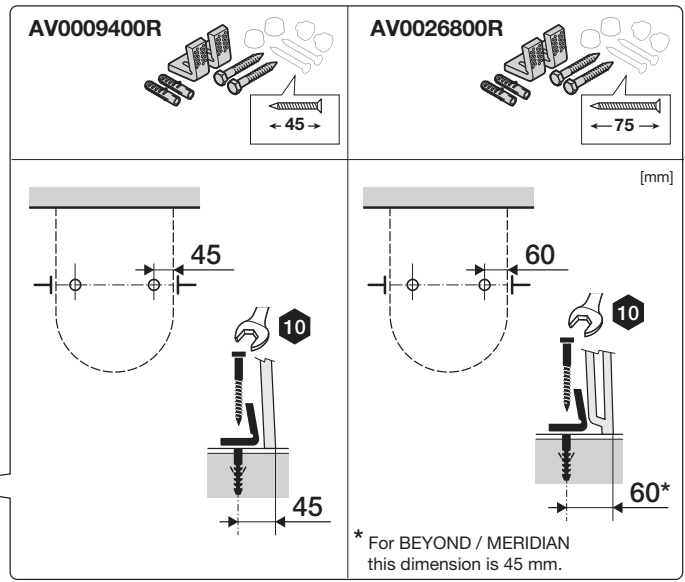

## BIDET FS BTW

	H	A	B
AIRE	380	80	360
ADENA	400		
The GAP ROUND			
LEGACY			
The GAP	440		
MERIDIAN			
Ona	420		
BEYOND	410		-

A392501890i

Roca Sanitario, S.A.  
Avda. Diagonal, 513  
08029 Barcelona  
SPAIN  
www.roca.com