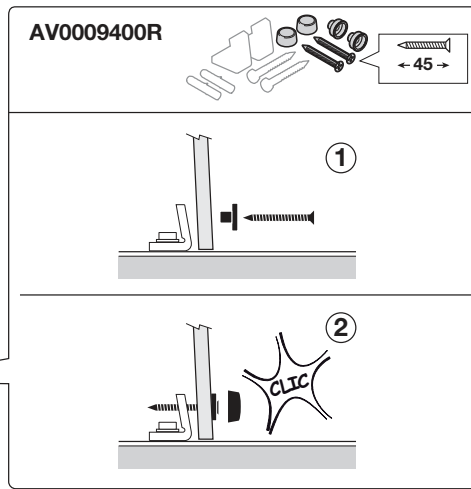

## BIDET FS BTW

	H	A	B
AIRE	380	80	360
ADENA	400		
The GAP ROUND			
LEGACY			
The GAP	440		
MERIDIAN			
Ona	420		
BEYOND	410		-

A392501890i

Roca Sanitario, S.A.  
Avda. Diagonal, 513  
08029 Barcelona  
SPAIN  
www.roca.com