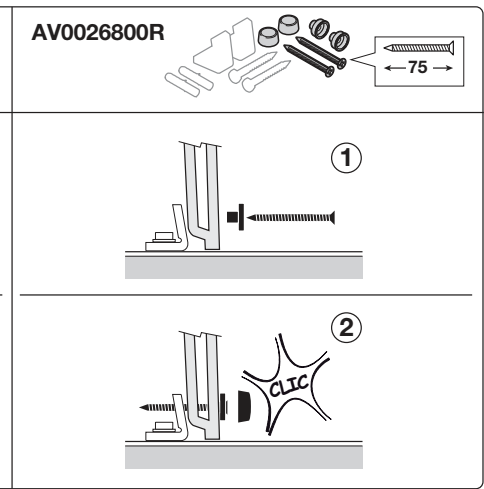

## BIDET FS BTW

	H	A	B
AIRE	380	80	360
ADENA	400		
The GAP ROUND			
LEGACY			
The GAP	440		
MERIDIAN			
Ona	420		
BEYOND	410		-

A392501890i

Roca Sanitario, S.A.  
Avda. Diagonal, 513  
08029 Barcelona  
SPAIN  
www.roca.com