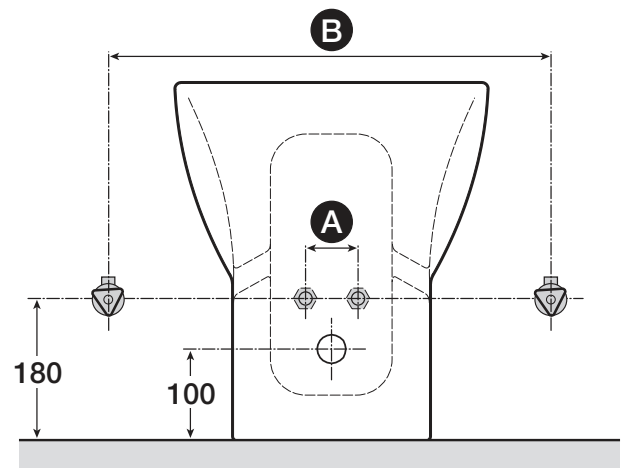

## BIDET FS BTW

	H	A	B
AIRE	380	80	360
ADENA	400		
The GAP ROUND			
LEGACY			
The GAP	440		
MERIDIAN			
Ona	420		
BEYOND	410		-

A392501890i

Roca Sanitario, S.A.  
Avda. Diagonal, 513  
08029 Barcelona  
SPAIN  
www.roca.com