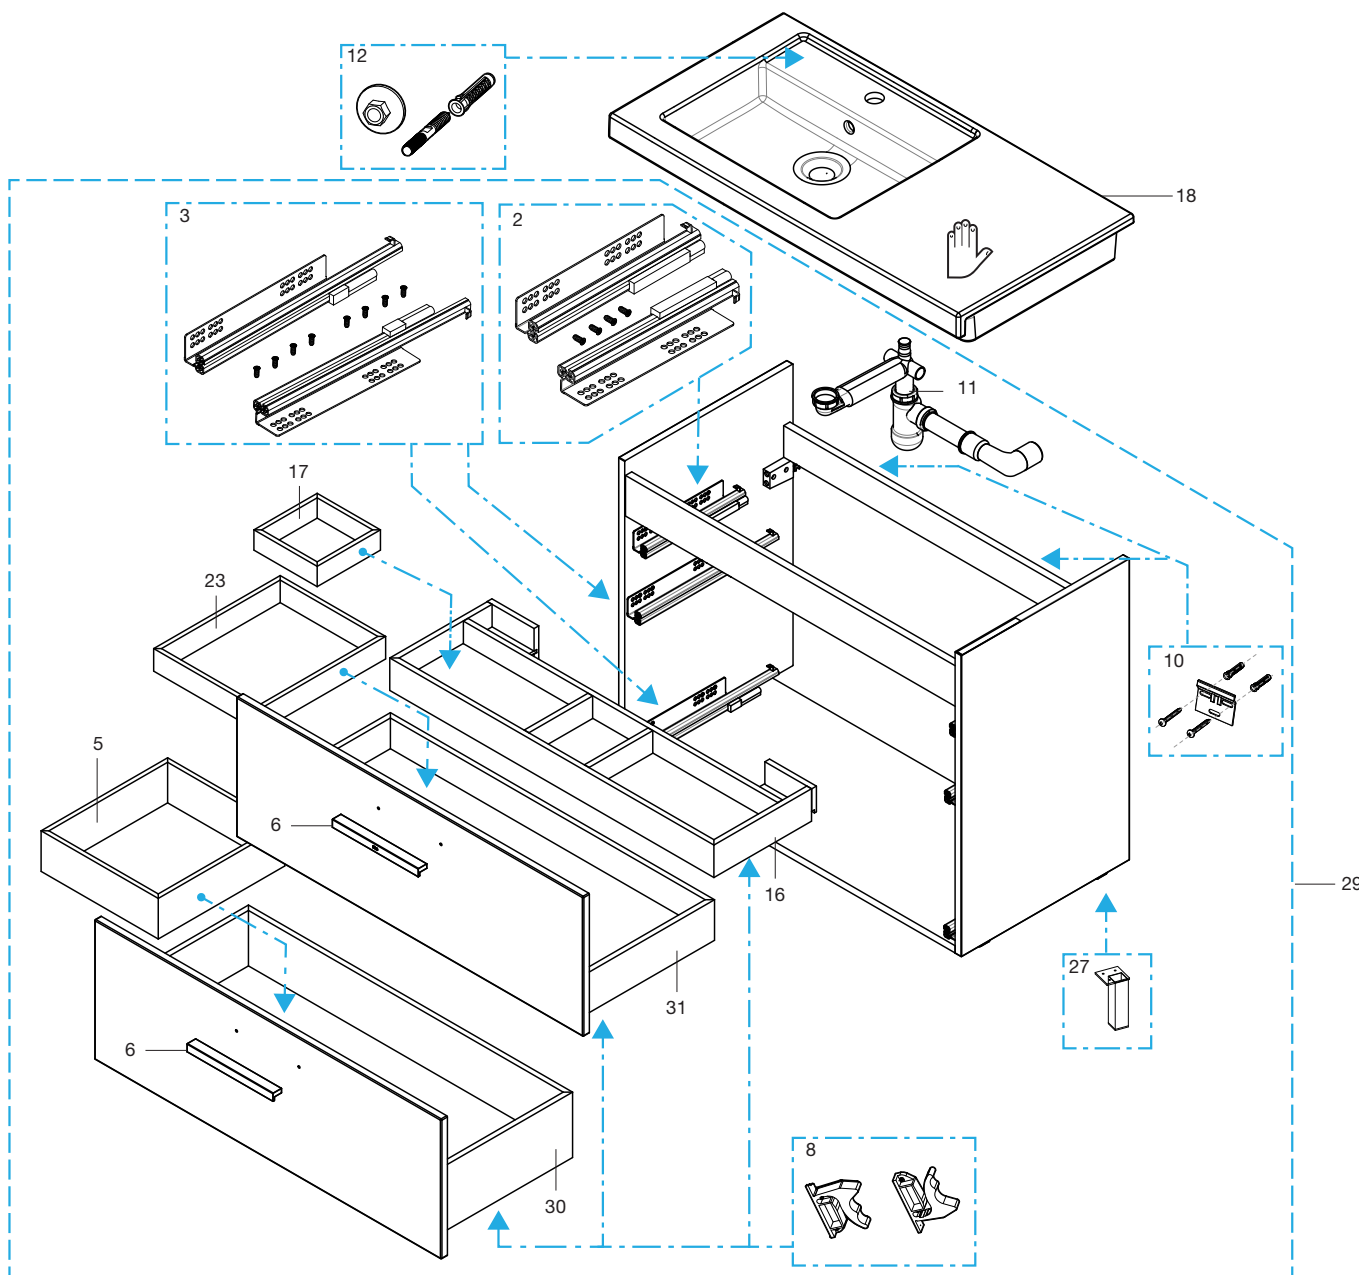

2014/07/03

a

AY0003300R

	Type E	900 mm	
		1100 mm	

BASE MUEBLE 2 CAJONES

Base furniture 2 drawers

2		AU0017700R	
3		AU0017600R	
5		AU0017800R	324 x 300
6	x 2	AU0017500R	
8		AU0017300R	
10	x 2	AU0013300R	
11		AU0014100R	
12	x 2	AV0007500R	
16		AU0018300R	900 mm
		AU0018500R	1100 mm
17		AU0019400R	162 x 162
23		AU0018900R	270 x 324
30		AU00192..R	900 mm
		AU00195..R	1100 mm
31		AU00193..R	900 mm
		AU00196..R	1100 mm