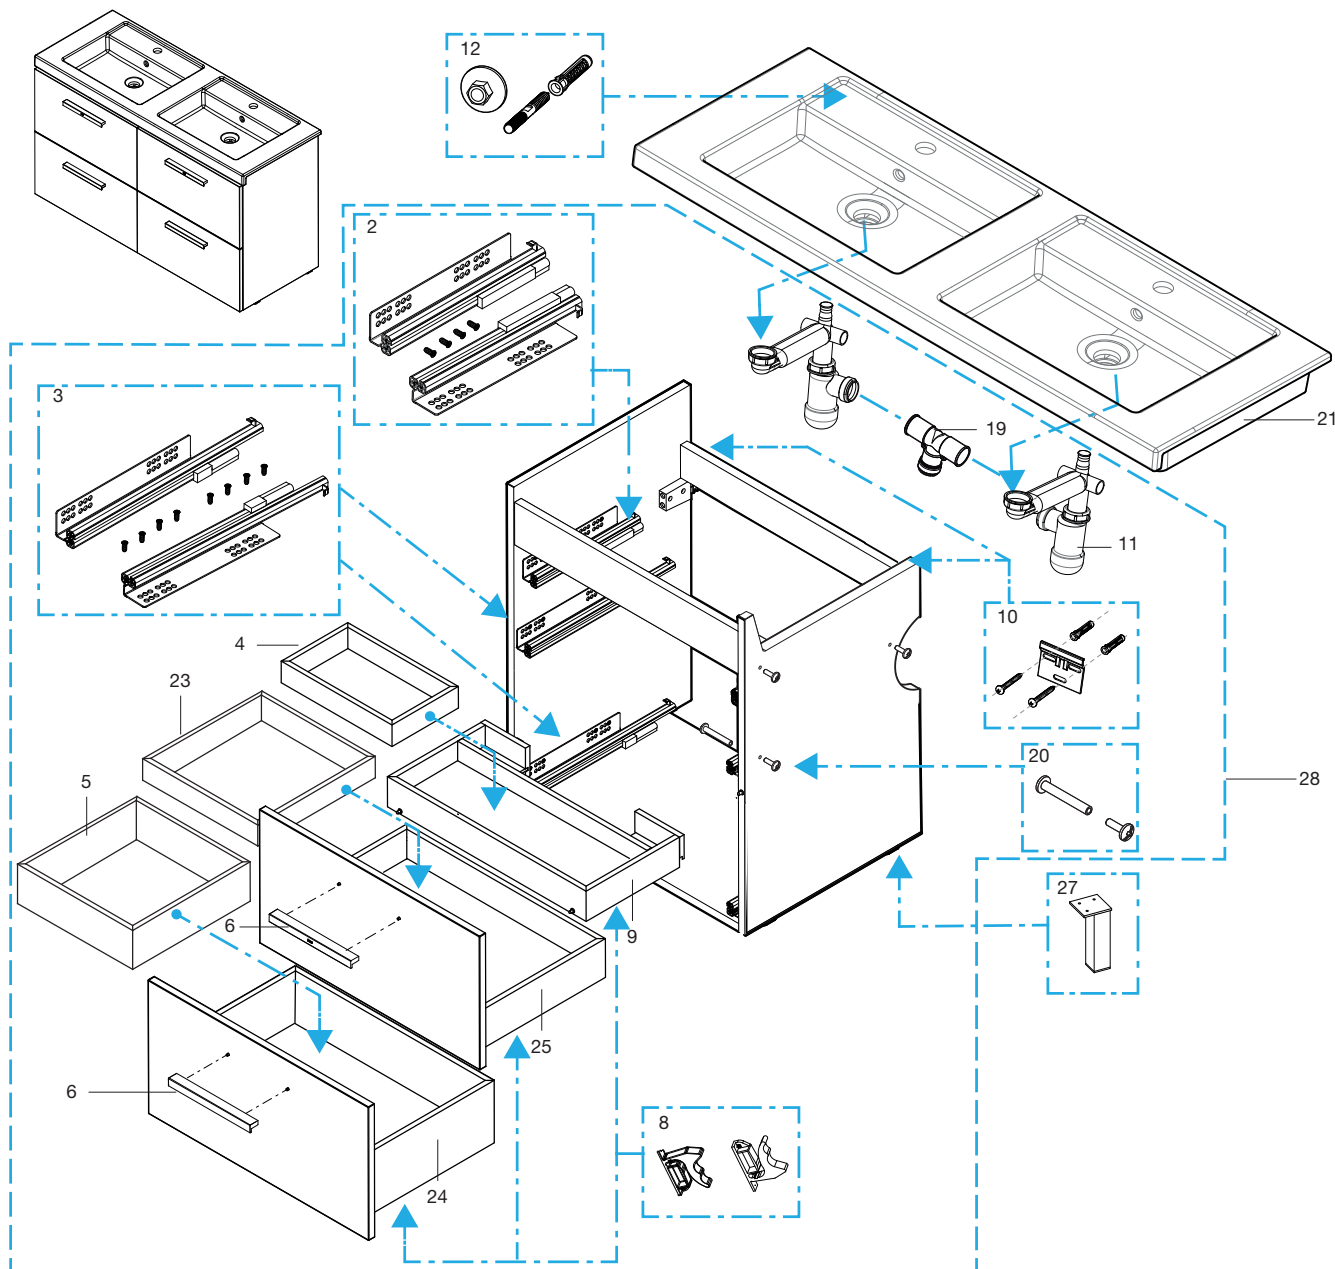

Type F 1200 mm

BASE MUEBLE 4 CAJONES Y 2 LAVABOS  
Base furniture 4 drawers

2	👤👤	AU0017700R	
3	👤👤	AU0017600R	
4		AU0017900R	270 x 162
5		AU0017800R	324 x 300
6	x 2	AU0017500R	
8	👤👤	AU0017300R	
9		AU0017200R	600 mm
10	x 2	AU0013300R	
11		AU0014100R	
12	x 2	AV0007500R	
19		AU0020800R	
20	x 3	AU0018600R	
23		AU0018900R	270 x 324
24		AU00187..R	600 mm
25		AU00188..R	600 mm