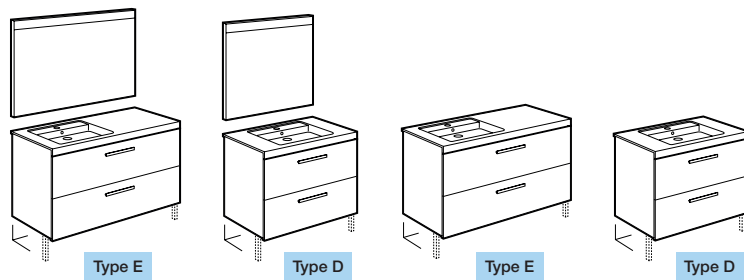

Pack Prisma		
Unik 2 cajones y espejo LED Prisma Basic		
Unik 2 drawers and Mirror LED Prisma Basic		
1100	☞	855939XXX
	☞	855940XXX
900	☞	855937XXX
	☞	855938XXX
800		855936XXX
600		855935XXX

Unik Prisma		
Mueble 2 cajones y lavabo		
Vanity 2 drawers and basin		
1100	☞	855955XXX
	☞	855956XXX
900	☞	855953XXX
	☞	855954XXX
800		855952XXX
600		855951XXX