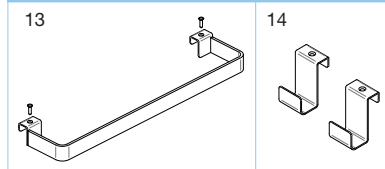

2		AU0017700R	
3		AU0017600R	
4		AU0017900R	270 x 162
5		AU0017800R	324 x 300
6	x 2	AU0017500R	
7		AU00174..R	600 mm
		AU00180..R	800 mm
8		AU0017300R	
9		AU0017200R	600 mm
		AU0018100R	800 mm
10	x 2	AU0013300R	
11		AU0014100R	
12	x 2	AV0007500R	

PRODUCTO ACABADO COMPATIBLE Compatible end product		
1	A327546000	600 mm
	A327545000	800 mm
13	A816760001	
14	A816761001	
15	A856875XXX	600 mm
	A856876XXX	800 mm

ADMITE (no incluido) / Admits (not included)