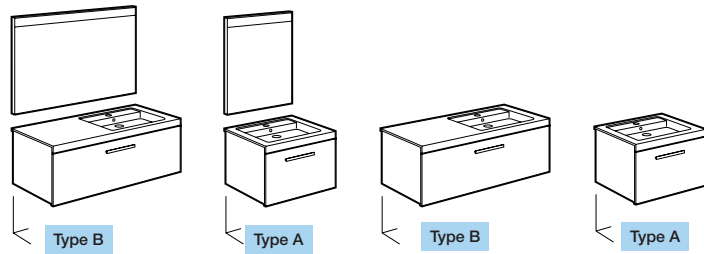

# Roca

MUEBLES  
PRISMA

MANUAL DE RECAMBIOS  
*Spare parts manual*

2014/07/03

a

AY0003300R

ÍNDICE

MODELOS	3
<i>Models</i>	
BASE MUEBLE 1 CAJÓN	4
<i>Base furniture 1 drawer</i>	
BASE MUEBLE 1 CAJÓN	5
<i>Base furniture 1 drawer</i>	
BASE MUEBLE 2 CAJONES Y 2 LAVABOS	6
<i>Base furniture 2 drawers and 2 basins</i>	
BASE MUEBLE 2 CAJONES	7
<i>Base furniture 2 drawers</i>	
BASE MUEBLE 2 CAJONES	8
<i>Base furniture 2 drawers</i>	
BASE MUEBLE 4 CAJONES Y 2 LAVABOS	9
<i>Base furniture 4 drawers</i>	
MÓDULO COLUMNA	10
<i>Column Unit</i>	
ESPEJOS	11
<i>Mirrors</i>	
CONTROL DE MODIFICACIONES	12
<i>Version control</i>	