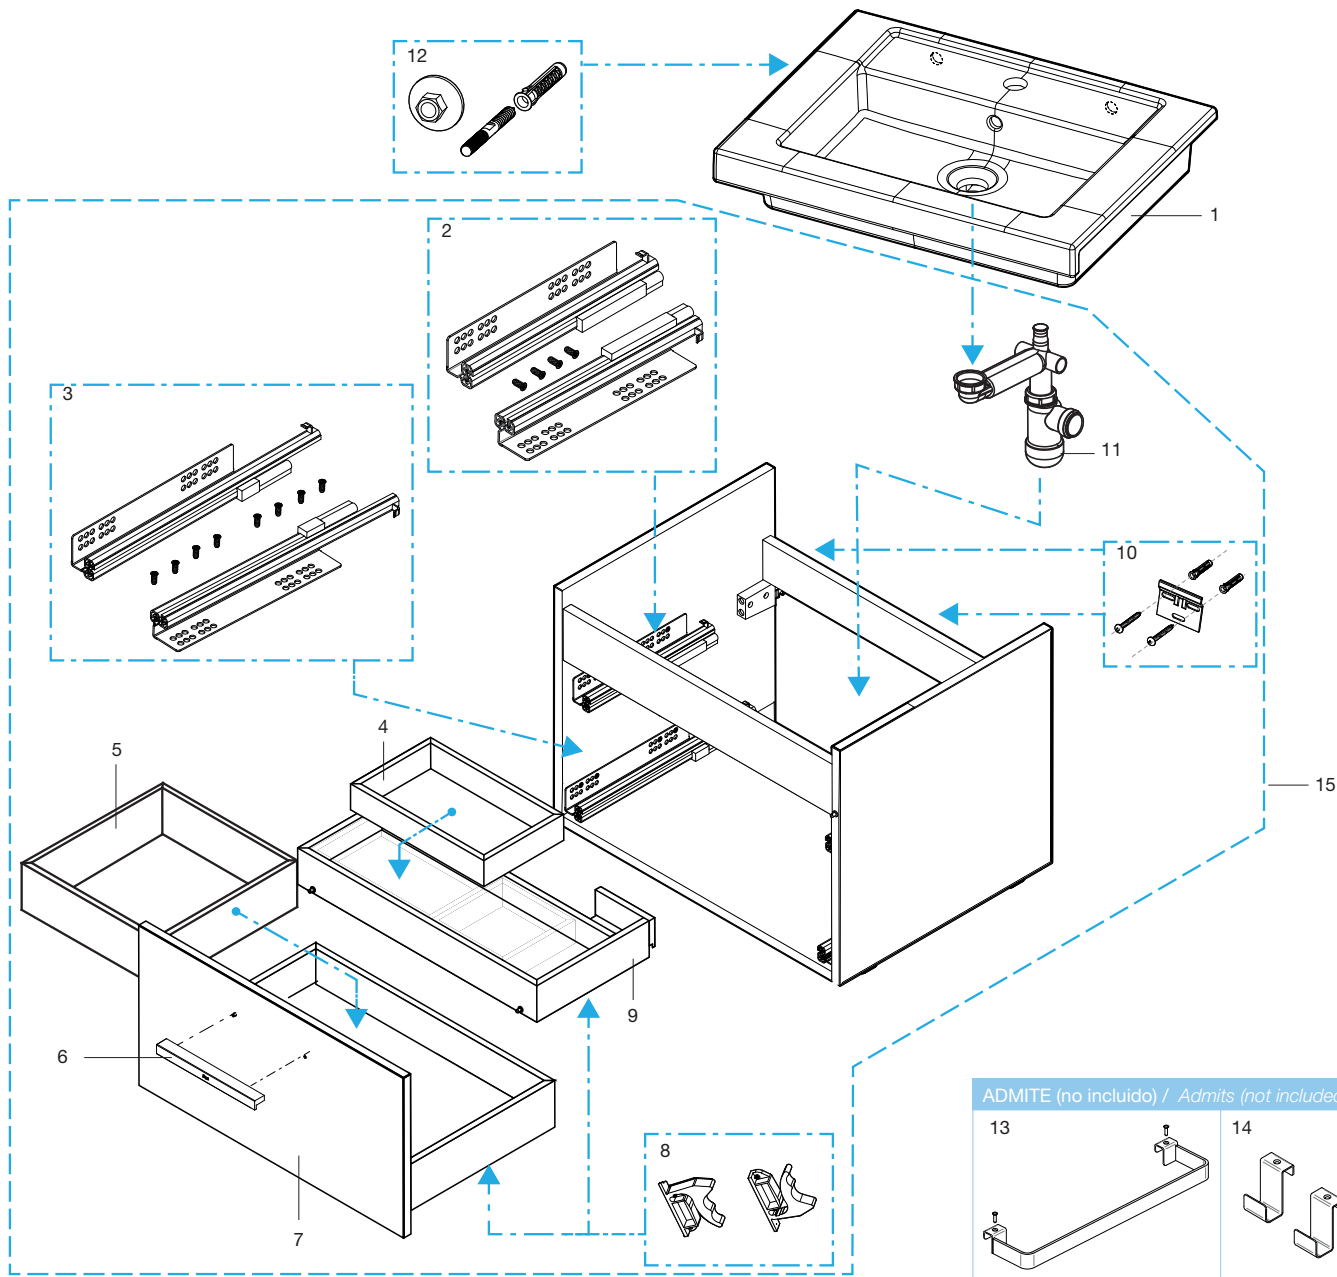

Type A

600 mm  
800 mm

BASE MUEBLE 1 CAJÓN

Base furniture 1 drawer

2		AU0017700R	
3		AU0017600R	
4		AU0017900R	270 x 162
5		AU0017800R	324 x 300
6	x 2	AU0017500R	
7		AU00174..R	600 mm
		AU00180..R	800 mm
8		AU0017300R	
9		AU0017200R	600 mm
		AU0018100R	800 mm
10	x 2	AU0013300R	
11		AU0014100R	
12	x 2	AV0007500R	