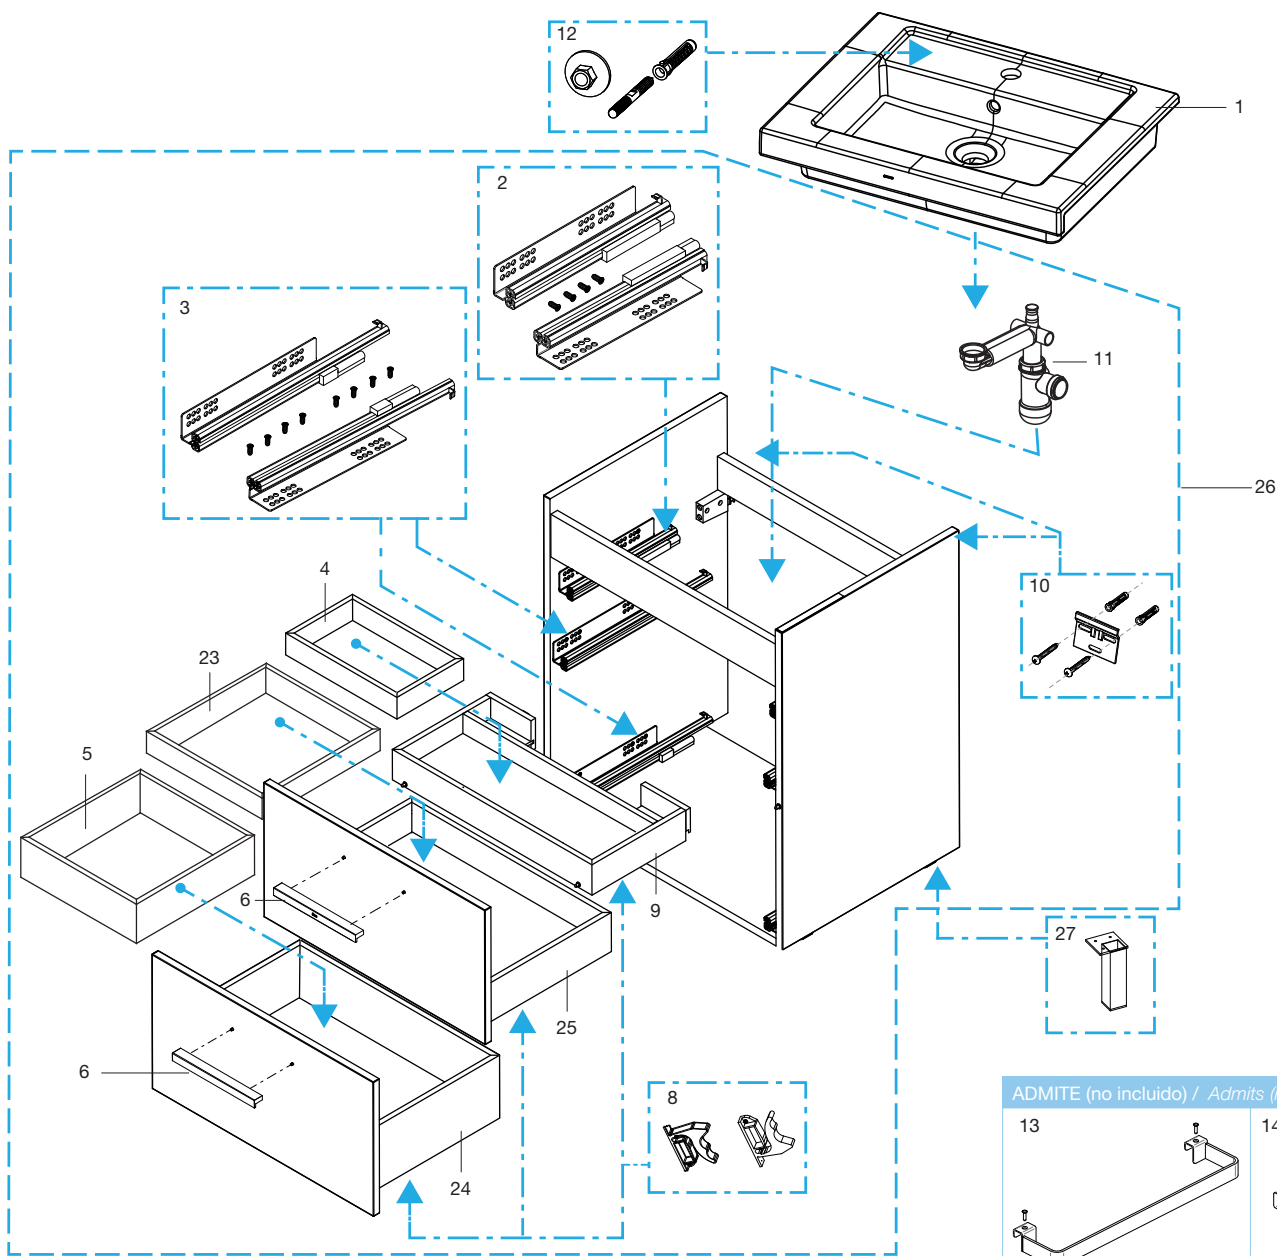

2014/07/03

a

AY0003300R

	Type D	600 mm
		800 mm

BASE MUEBLE 2 CAJONES

Base furniture 2 drawers

Corporate  
Technical Service

2		AU0017700R	
3		AU0017600R	
4		AU0017900R	270 x 162
5		AU0017800R	324 x 300
6	x 2	AU0017500R	
8		AU0017300R	
9		AU0017200R	600 mm
		AU0018100R	800 mm
10	x 2	AU0013300R	
11		AU0014100R	
12	x 2	AV0007500R	
23		AU0018900R	270 x 324
24		AU00187..R	600 mm
		AU00190..R	800 mm
25		AU00188..R	600 mm
		AU00191..R	800 mm