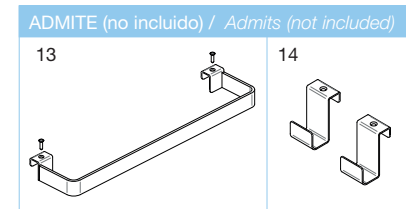

2	👤👤	AU0017700R	
3	👤👤	AU0017600R	
4		AU0017900R	270 x 162
5		AU0017800R	324 x 300
6	x 2	AU0017500R	
8	👤👤	AU0017300R	
9		AU0017200R	600 mm
10	x 2	AU0013300R	
11		AU0014100R	
12	x 2	AV0007500R	
19		AU0020800R	
20	x 3	AU0018600R	
23		AU0018900R	270 x 324
24		AU00187..R	600 mm
25		AU00188..R	600 mm

PRODUCTO ACABADO COMPATIBLE
Compatible end product

13	A816760001		
14	A816761001		
21	A327540000	1200 mm	
27	x 2	A816764339	
28	A856885806	600 mm	👤
	A856886806	600 mm	👤