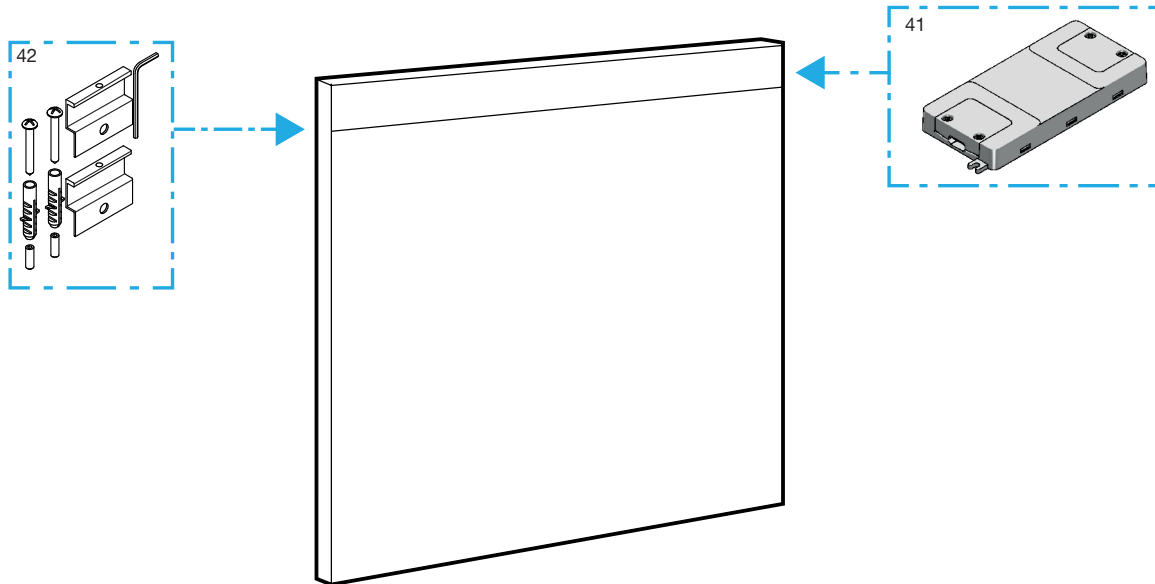

A812257000	600 mm
	A812258000	800 mm
	A812259000	900 mm
	A812260000	1000 mm
	A812261000	1100 mm
	A812262000	1200 mm

ESPEJOS
Mirrors

41	AU0023600R
42	AU0023700R