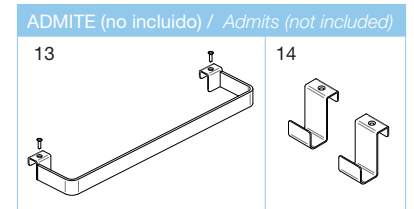

..	Sustituir (..) de la referencia de producto por el código de acabado elegido: In the product number replace (..) with the code for the chosen colour:
WH	BLANCO BRILLO/ White
GA	GRIS ANTRACITA / Anthracite grey
AS	FRESNO/ Ash

2014/07/03

a

AY0003300R