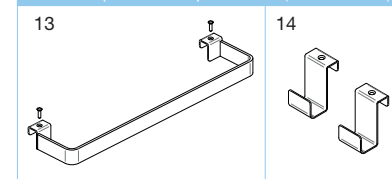

ADMITE (no incluido) / Admits (not included)

..	Sustituir (..) de la referencia de producto por el código de acabado elegido: In the product number replace (..) with the code for the chosen colour:
WH	BLANCO BRILLO/ White
GA	GRIS ANTRACITA / Anthracite grey
AS	FRESNO/ Ash