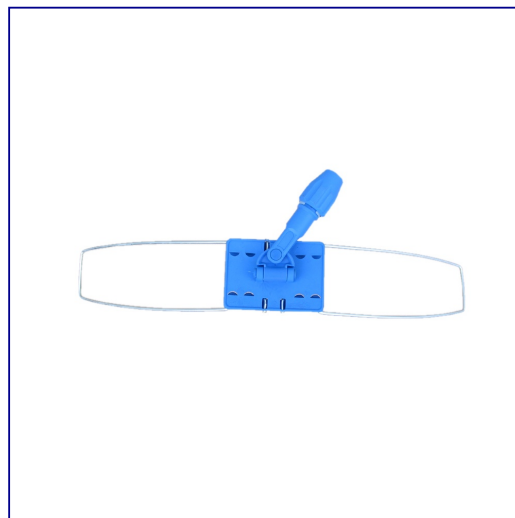

Stela do mopa typu DUSTMOP 80 cm

symbol: TR30

- stela wykonany jest ze stali i tworzywa sztucznego
- stela i kij kupuje si osobno
- do trzonka aluminiowego SK005

Parametry

długo	80 cm
-------	-------