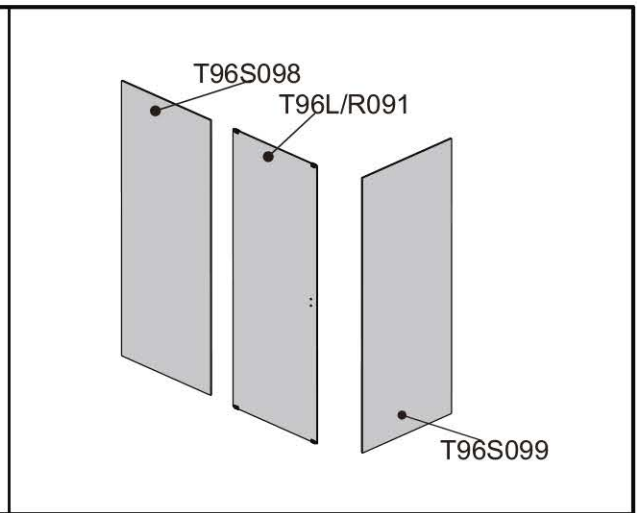

Roca

FUSION-N L2+LF

T4L0381/T4R0381

T2 00002	x8	Ø6 x8	Ø9 x8	
T2 00081	x1 GD6071	x1 GD6074	x1 GD6119	x1 GD6163
T2 00176(L)	x1	x1	x1 GD6109	
T2 00178(R)	x1	x1	x1 GD6109	
T2 00181(L)	x1 T5100232	x1 T5100235	x1 T5100237	
T2 00182(R)	x1 T5100232	x1 T5100236	x1 T5100238	
T2 00184	x1	x2		
T2 00185	x4	x2	Ø3 x2	
T2 00186	x1 T5100263	x1 T5100255	x1 T5100184	
T520587	x2			