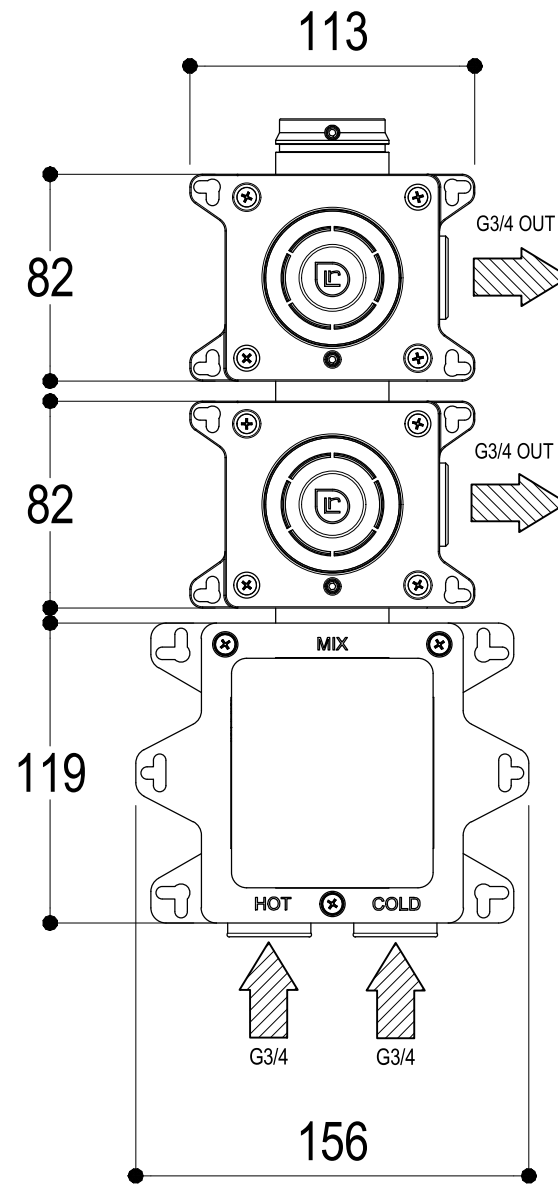

SCHEDA TECNICA / TECHNICAL DATA

RUBINETTERIE RITMONIO S.R.L. si riserva tutti i diritti connessi con il presente documento e con l'oggetto o la materia ivi rappresentati con divieto di riprodurlo, utilizzarlo o renderlo accessibile a terzi in assenza di previa autorizzazione. Disegno CAD non modificabile a mano

	SERIE COMANDI WELLNESS	CODICE PR47HD211	DATA EMISSIONE 04/10/18
	DENOMINAZIONE Mix termostatico ad incasso con deviazione 2 vie Built-in thermostatic mixer with 2 ways diverter		REVISIONE /