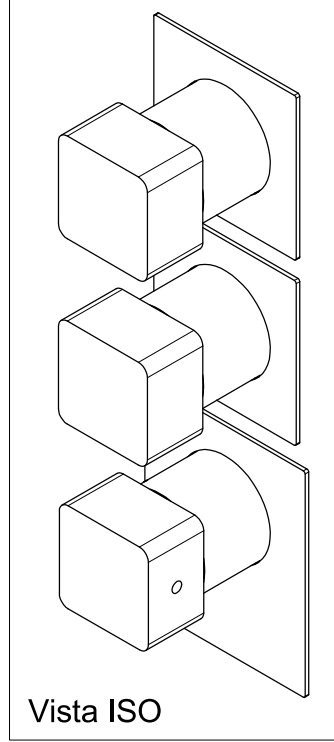

SCHEDA TECNICA / TECHNICAL DATA

RUBINETTERIE RITMONIO S.R.L. si riserva tutti i diritti connessi con il presente documento e con l'oggetto o la materia ivi rappresentati con divieto di riprodurlo, utilizzarlo o renderlo accessibile a terzi in assenza di previa autorizzazione. Disegno CAD non modificabile a mano

	SERIE COMANDI WELLNESS	CODICE PR47HD211	DATA EMISSIONE 04/10/18
	DENOMINAZIONE Mix termostatico ad incasso con deviazione 2 vie Built-in thermostatic mixer with 2 ways diverter		REVISIONE /