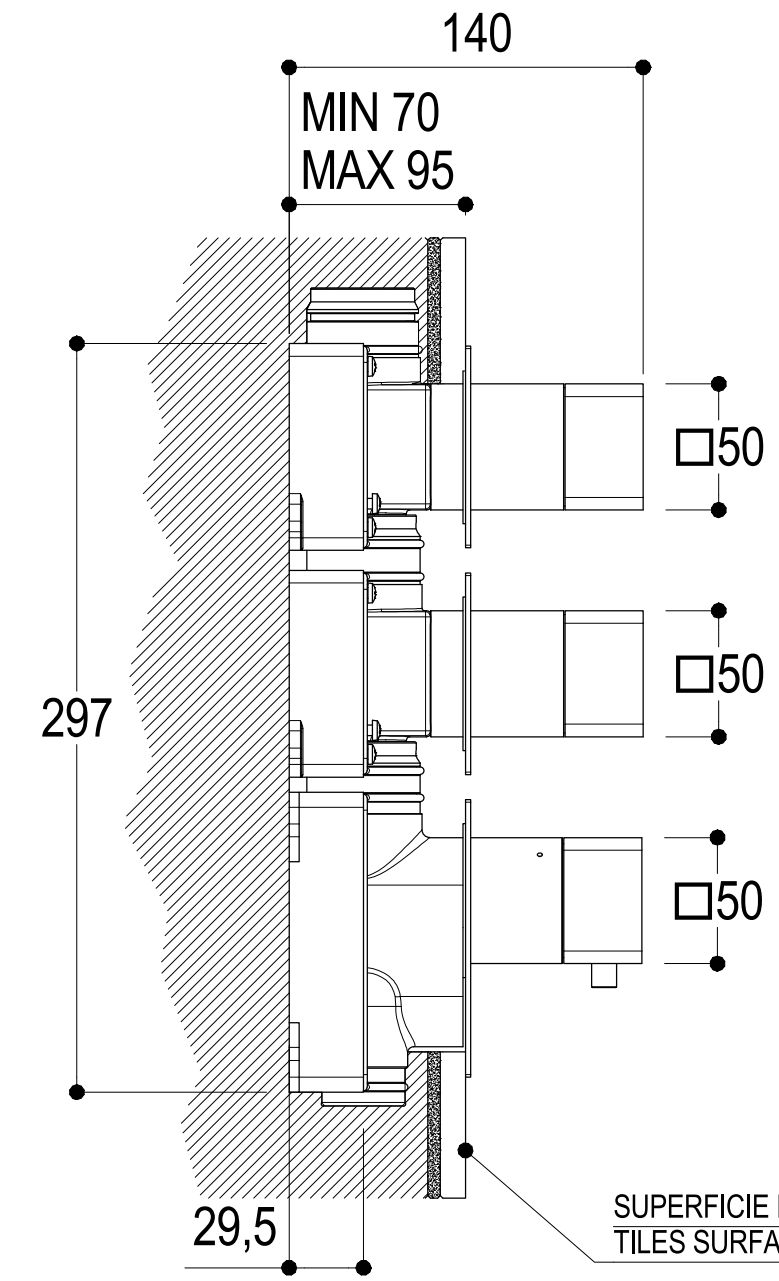

SCHEDA TECNICA / TECHNICAL DATA

RUBINETTERIE RITMONIO S.R.L. si riserva tutti i diritti connessi con il presente documento e con l'oggetto o la materia ivi rappresentati con divieto di riprodurlo, utilizzarlo o renderlo accessibile a terzi in assenza di previa autorizzazione. Disegno CAD non modificabile a mano

	SERIE COMANDI WELLNESS	CODICE PR47HD211	DATA EMISSIONE 04/10/18
	DENOMINAZIONE Mix termostatico ad incasso con deviazione 2 vie Built-in thermostatic mixer with 2 ways diverter		REVISIONE /