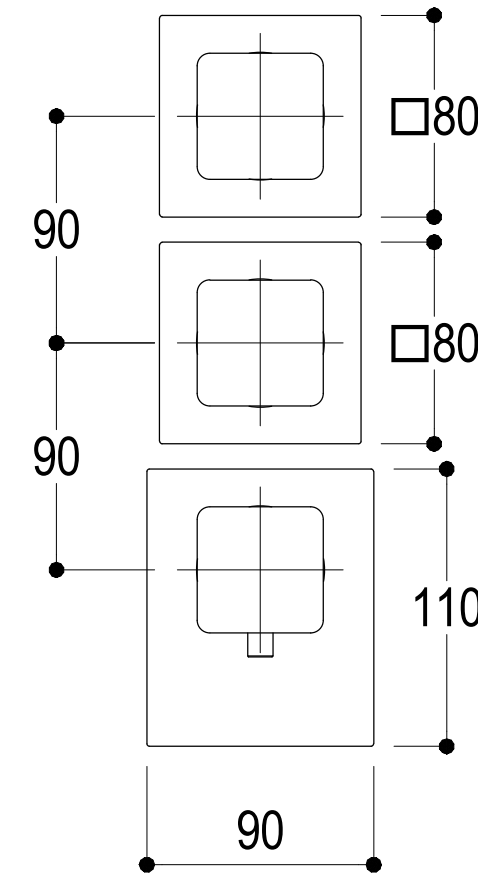

SCHEDA TECNICA / TECHNICAL DATA

RUBINETTERIE RITMONIO S.R.L. si riserva tutti i diritti connessi con il presente documento e con l'oggetto o la materia ivi rappresentati con divieto di riprodurlo, utilizzarlo o renderlo accessibile a terzi in assenza di previa autorizzazione. Disegno CAD non modificabile a mano

	SERIE COMANDI WELLNESS	CODICE PR47HD211	DATA EMISSIONE 04/10/18
	DENOMINAZIONE Mix termostatico ad incasso con deviazione 2 vie Built-in thermostatic mixer with 2 ways diverter		REVISIONE /