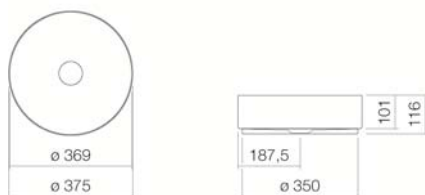

Modello standard
Varianti

Dimensione
Materiale

Peso netto

Montaggio

Accessori

Indicazioni per la rubinetteria

Rubinetteria con erogazione perpendicolare alla bocca (angolo di direzione 90°) e con l'areatore anticalcare inserito garantisce una caduta ottimale dell'acqua nel bacino del lavabo.

AB.KE375

3221000000

Bianco

Bianco, idrorepellente (XXXX XXX 400)

Bianco, superficie antibatterica (XXXX XXX 401)

senza foro per il rubinetto, senza troppo pieno

colori speciali e opachi

ø 375 x 115 mm

Acciaio vetrificato

5,3 kg

per il saggio su piani lavabo

Sifone SI.2, Sifone SI.3

Punto di caduta ottimale ca. 100 – 145 mm dal bordo del lavabo.

Specifiche Testo

Lavabo sopra piano, circolare, ø 375 mm, altezza 116 mm, vetrificato, bianco, senza foro per il rubinetto e troppo pieno, compresi piletta di scarico con calotta cromata, kit di fissaggio e distanziale nero