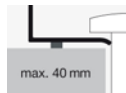

Lavabi sopra piano

AB.KE375

Numero di articolo: 3221000000

Design partner: sieger design

Caratteristica

Titolo di articolo
Numero di articolo
Colore standard
Varianti

Modello standard
Varianti

Dimensione
Materiale

Peso netto

Montaggio

Accessori

Indicazioni per la rubinetteria

Rubinetteria con erogazione perpendicolare alla bocca (angolo di direzione 90°) e con l'areatore anticalcare inserito garantisce una caduta ottimale dell'acqua nel bacino del lavabo.

AB.KE375

3221000000

Bianco

Bianco, idrorepellente (XXXX XXX 400)

Bianco, superficie antibatterica (XXXX XXX 401)

senza foro per il rubinetto, senza troppo pieno

colori speciali e opachi

ø 375 x 115 mm

Acciaio vetrificato

5,3 kg

per il saggio su piani lavabo

Sifone SI.2, Sifone SI.3

Punto di caduta ottimale ca. 100 – 145 mm dal bordo del lavabo.