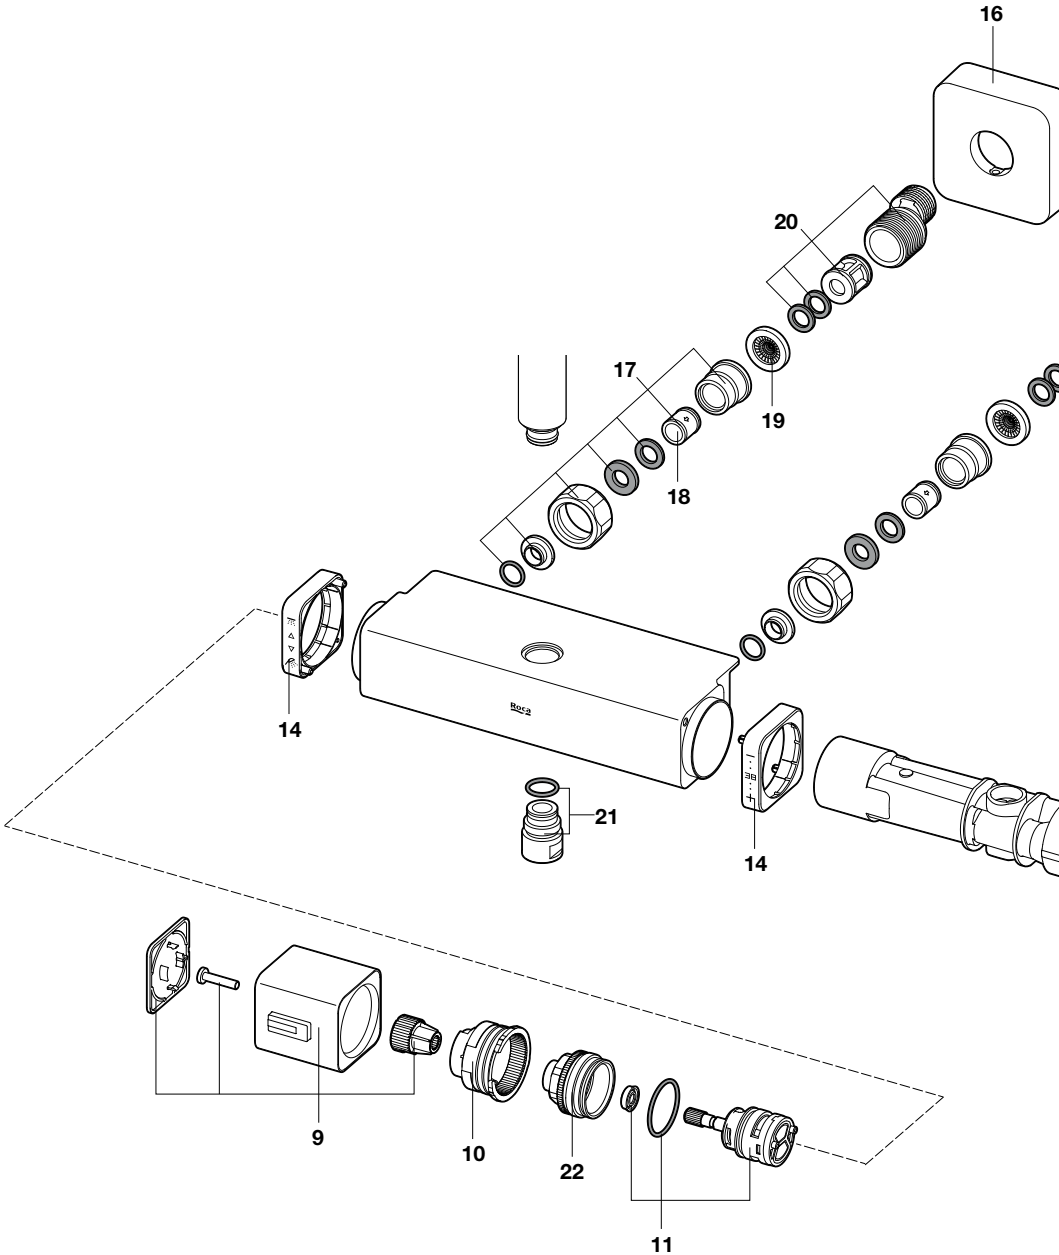

Roca

LEVEL-T

A5A201A

A	900	1000	1100	1200
B	1675-2075	1775-2175	1875-2275	1975-2375

1

2

3

 P 	P bar	 MAX. 10	
 P 	P bar	 MAX. 5 MIN. 0,5	 3 1 
		 P ↑  P ↓	P ↓ - P ↑ ≤ 2
 T	°C	 80 MAX. 45 MIN.	 65 50 
 Q (3 bar)	l/min	ECO 6,5 9 	 14

1	-	A5B3050C00
2	-	AG0082400R
3	-	AG0056807R
4	-	AG0087500R
5	-	AG0087600R
6	-	AG0221300R
7	-	A5B1108C00
8	-	A525009900

9	-	AG0159700R
10	-	AG0132407R
11	-	AG0131603R
12	-	AG0220900R
13	-	AG0131903R
14	-	AG0221000R
15	-	AG0160200R
16	-	AG0118500R

17	-	AG0221100R	(2 un)
18	-	A525005507	(2 un)
19	-	A525016207	(2 un)
20	-	AG0103908R	(2 un)
21	-	A525016609	
22	-	AG0221200R	

A553082407D

Roca Sanitario, S.A.
 Avda. Diagonal, 513
 08029 Barcelona
 SPAIN
 www.roca.com