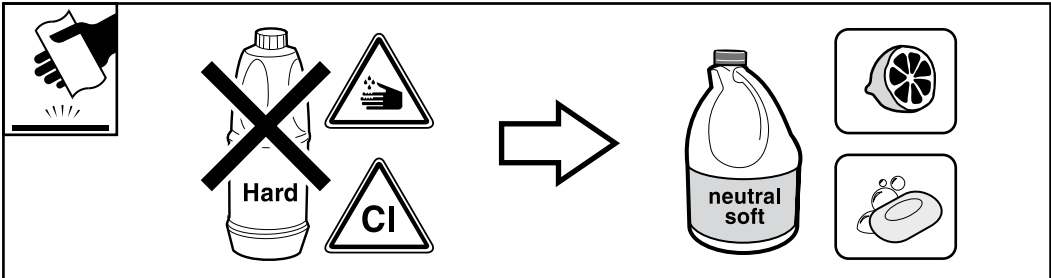

1	-	A5B3050C00
2	-	AG0082400R
3	-	AG0056807R
4	-	AG0087500R
5	-	AG0087600R
6	-	AG0221300R
7	-	A5B1108C00
8	-	A525009900

9	-	AG0159700R
10	-	AG0132407R
11	-	AG0131603R
12	-	AG0220900R
13	-	AG0131903R
14	-	AG0221000R
15	-	AG0160200R
16	-	AG0118500R

17	-	AG0221100R	(2 un)
18	-	A525005507	(2 un)
19	-	A525016207	(2 un)
20	-	AG0103908R	(2 un)
21	-	A525016609	
22	-	AG0221200R	

A553082407D

Roca Sanitario, S.A.
Avda. Diagonal, 513
08029 Barcelona
SPAIN
www.roca.com

933 LÍNEA DE ATENCIÓN
661 AL CONSUMIDOR
266 ESPAÑA

SERVICIO TÉCNICO
ESPAÑA

productsupport.rs@roca.net
soporteproducto.rs@roca.net