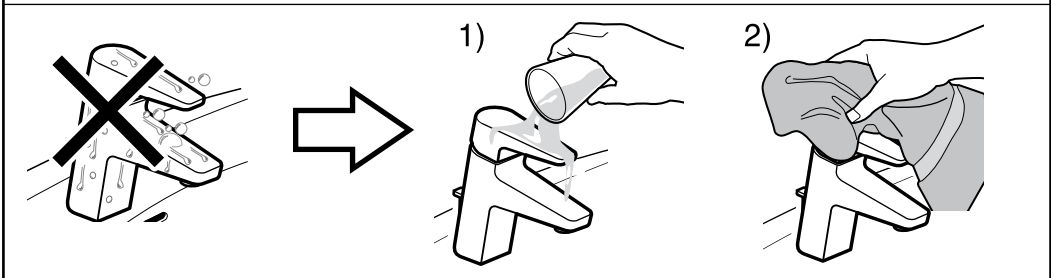

1	-	A5B3050C00
2	-	AG0082400R
3	-	AG0056807R
4	-	AG0087500R
5	-	AG0087600R
6	-	AG0221300R
7	-	A5B1108C00
8	-	A525009900

9	-	AG0159700R
10	-	AG0132407R
11	-	AG0131603R
12	-	AG0220900R
13	-	AG0131903R
14	-	AG0221000R
15	-	AG0160200R
16	-	AG0118500R

17	-	AG0221100R	(2 un)
18	-	A525005507	(2 un)
19	-	A525016207	(2 un)
20	-	AG0103908R	(2 un)
21	-	A525016609	
22	-	AG0221200R	

A553082407D

Roca Sanitario, S.A.
Avda. Diagonal, 513
08029 Barcelona
SPAIN
www.roca.com

933 LÍNEA DE ATENCIÓN
661 AL CONSUMIDOR
266 ESPAÑA

SERVICIO TÉCNICO
ESPAÑA

productsupport.rs@roca.net
soporteproducto.rs@roca.net