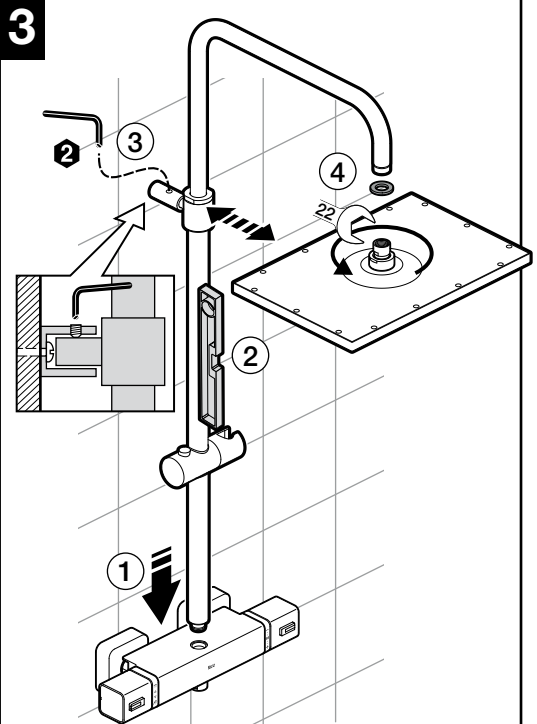

Roca

LEVEL-T

A5A201A

A	900	1000	1100	1200
B	1675-2075	1775-2175	1875-2275	1975-2375

1

2

3

 P 	P bar	 MAX. 10	
 P 	P bar	 MAX. 5 MIN. 0,5	 3 1 
		 P ↑  P ↓	P ↓ - P ↑ ≤ 2
 T	°C	 80 MAX. 45 MIN.	 65 50 
 Q (3 bar)	l/min	ECO 6,5 9 	 14