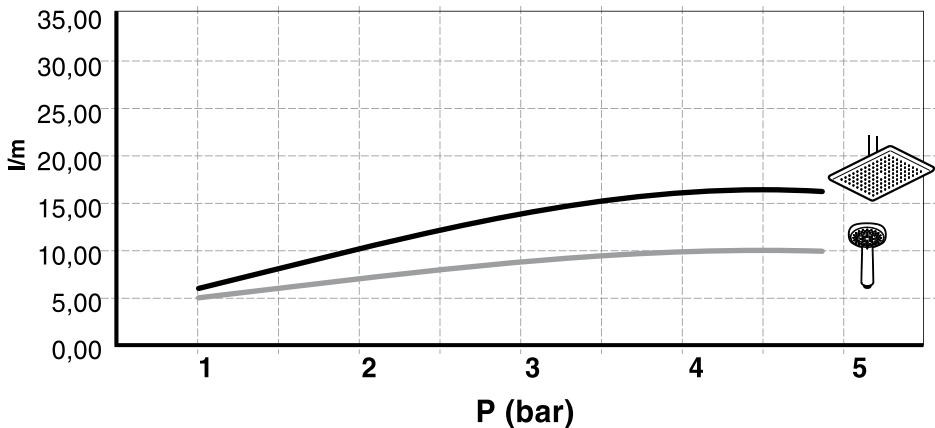

Roca

LEVEL-T

A5A201A

A	900	1000	1100	1200
B	1675-2075	1775-2175	1875-2275	1975-2375

1

2

3

 P 	P bar	 MAX. 10	
 P 	P bar	 MAX. 5 MIN. 0,5	 3 1 
		 P ↑  P ↓	P ↓ - P ↑ ≤ 2
 T	°C	 80 MAX. 45 MIN.	 65 50 
 Q (3 bar)	l/min	ECO 6,5 9 	 14