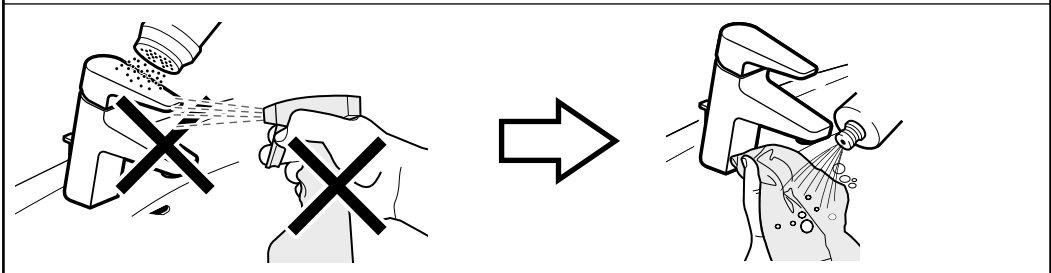

1	-	A5B3050C00
2	-	AG0082400R
3	-	AG0056807R
4	-	AG0087500R
5	-	AG0087600R
6	-	AG0221300R
7	-	A5B1108C00
8	-	A525009900

9	-	AG0159700R
10	-	AG0132407R
11	-	AG0131603R
12	-	AG0220900R
13	-	AG0131903R
14	-	AG0221000R
15	-	AG0160200R
16	-	AG0118500R

17	-	AG0221100R	(2 un)
18	-	A525005507	(2 un)
19	-	A525016207	(2 un)
20	-	AG0103908R	(2 un)
21	-	A525016609	
22	-	AG0221200R	

A553082407D

Roca Sanitario, S.A.
Avda. Diagonal, 513
08029 Barcelona
SPAIN
www.roca.com

933 LÍNEA DE ATENCIÓN
661 AL CONSUMIDOR
266 ESPAÑA

SERVICIO TÉCNICO
ESPAÑA

productsupport.rs@roca.net
soporteproducto.rs@roca.net