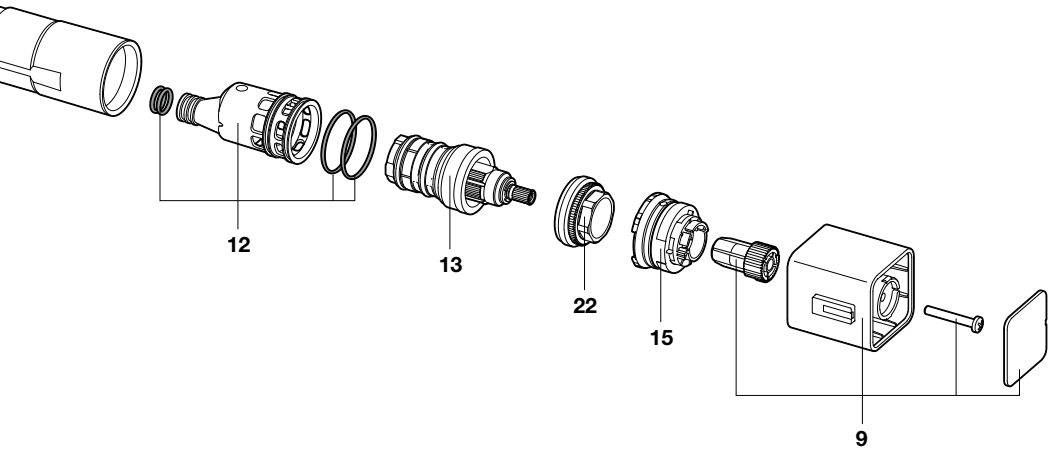

Roca

LEVEL-T

A5A201A

A	900	1000	1100	1200
B	1675-2075	1775-2175	1875-2275	1975-2375

1

2

3

 P 	P bar	 MAX. 10	
 P 	P bar	 MAX. 5 MIN. 0,5	 3 1 
		 P ↑  P ↓	P ↓ - P ↑ ≤ 2
 T	°C	 80 MAX. 45 MIN.	 65 50 
 Q (3 bar)	l/min	ECO 6,5 9 	 14

1	-	A5B3050C00
2	-	AG0082400R
3	-	AG0056807R
4	-	AG0087500R
5	-	AG0087600R
6	-	AG0221300R
7	-	A5B1108C00
8	-	A525009900

9	-	AG0159700R
10	-	AG0132407R
11	-	AG0131603R
12	-	AG0220900R
13	-	AG0131903R
14	-	AG0221000R
15	-	AG0160200R
16	-	AG0118500R