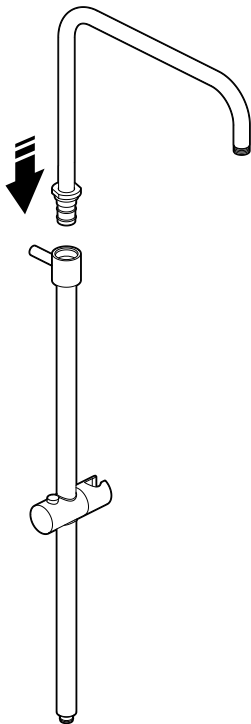

Roca

LEVEL-T

A5A201A

A	900	1000	1100	1200
B	1675-2075	1775-2175	1875-2275	1975-2375

1

2

3

 P 	P bar	 MAX. 10	
 P 	P bar	 MAX. 5 MIN. 0,5	 3 1 
		 P ↑  P ↓	P ↓ - P ↑ ≤ 2
 T	°C	 80 MAX. 45 MIN.	 65 50 
 Q (3 bar)	l/min	ECO 6,5 9 	 14

1	-	A5B3050C00
2	-	AG0082400R
3	-	AG0056807R
4	-	AG0087500R
5	-	AG0087600R
6	-	AG0221300R
7	-	A5B1108C00
8	-	A525009900

9	-	AG0159700R
10	-	AG0132407R
11	-	AG0131603R
12	-	AG0220900R
13	-	AG0131903R
14	-	AG0221000R
15	-	AG0160200R
16	-	AG0118500R