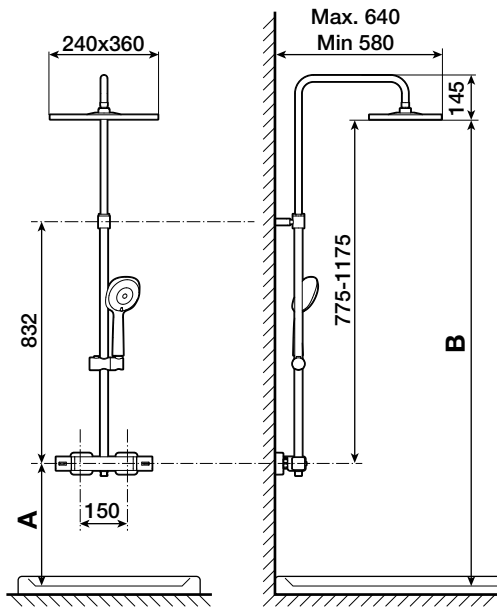

Roca

LEVEL-T

A5A201A

A	900	1000	1100	1200
B	1675-2075	1775-2175	1875-2275	1975-2375

1

2

3

 P 	P bar	 MAX. 10	
 P 	P bar	 MAX. 5 MIN. 0,5	 3 1 
		 P ↑  P ↓	P ↓ - P ↑ ≤ 2
 T	°C	 80 MAX. 45 MIN.	 65 50 
 Q (3 bar)	l/min	ECO 6,5 9 	 14

1	-	A5B3050C00
2	-	AG0082400R
3	-	AG0056807R
4	-	AG0087500R
5	-	AG0087600R
6	-	AG0221300R
7	-	A5B1108C00
8	-	A525009900

9	-	AG0159700R
10	-	AG0132407R
11	-	AG0131603R
12	-	AG0220900R
13	-	AG0131903R
14	-	AG0221000R
15	-	AG0160200R
16	-	AG0118500R