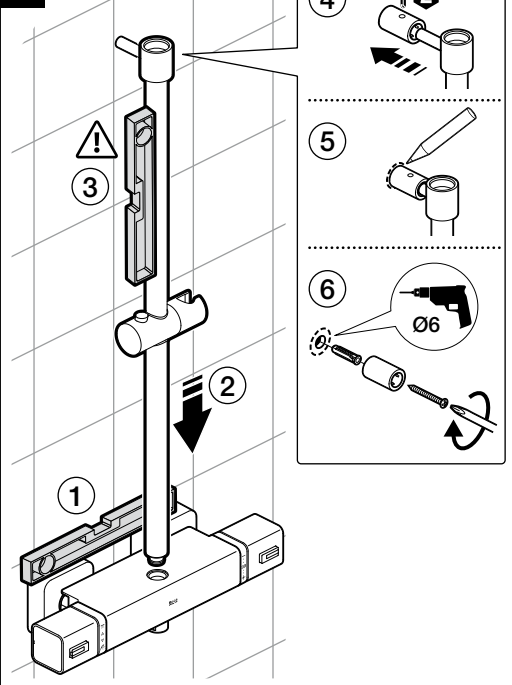

Roca

LEVEL-T

A5A201A

A	900	1000	1100	1200
B	1675-2075	1775-2175	1875-2275	1975-2375

1

2

3

 P 	P bar	 MAX. 10	
 P 	P bar	 MAX. 5 MIN. 0,5	 3 1 
		 P ↑  P ↓	P ↓ - P ↑ ≤ 2
 T	°C	 80 MAX. 45 MIN.	 65 50 
 Q (3 bar)	l/min	ECO 6,5 9 	 14