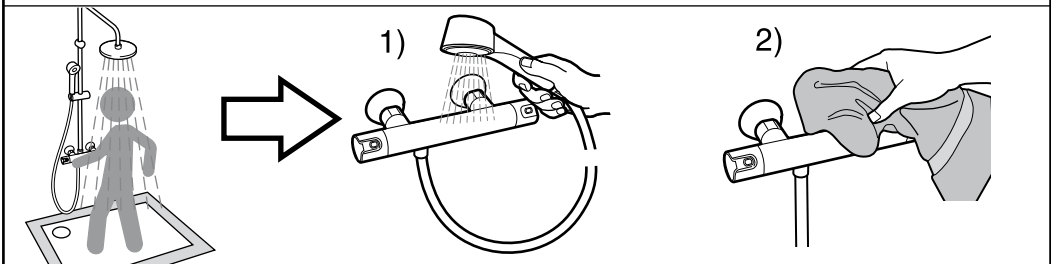

1	-	A5B3050C00
2	-	AG0082400R
3	-	AG0056807R
4	-	AG0087500R
5	-	AG0087600R
6	-	AG0221300R
7	-	A5B1108C00
8	-	A525009900

9	-	AG0159700R
10	-	AG0132407R
11	-	AG0131603R
12	-	AG0220900R
13	-	AG0131903R
14	-	AG0221000R
15	-	AG0160200R
16	-	AG0118500R

17	-	AG0221100R	(2 un)
18	-	A525005507	(2 un)
19	-	A525016207	(2 un)
20	-	AG0103908R	(2 un)
21	-	A525016609	
22	-	AG0221200R	

A553082407D

Roca Sanitario, S.A.
Avda. Diagonal, 513
08029 Barcelona
SPAIN
www.roca.com

933 LÍNEA DE ATENCIÓN
661 AL CONSUMIDOR
266 ESPAÑA

SERVICIO TÉCNICO
ESPAÑA

productsupport.rs@roca.net
soporteproducto.rs@roca.net