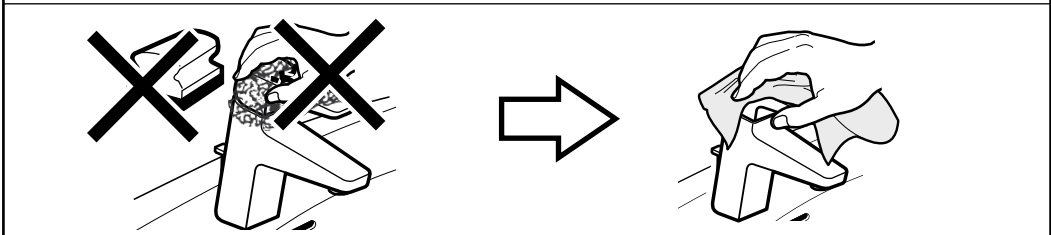

1	-	A5B3050C00
2	-	AG0082400R
3	-	AG0056807R
4	-	AG0087500R
5	-	AG0087600R
6	-	AG0221300R
7	-	A5B1108C00
8	-	A525009900

9	-	AG0159700R
10	-	AG0132407R
11	-	AG0131603R
12	-	AG0220900R
13	-	AG0131903R
14	-	AG0221000R
15	-	AG0160200R
16	-	AG0118500R

17	-	AG0221100R	(2 un)
18	-	A525005507	(2 un)
19	-	A525016207	(2 un)
20	-	AG0103908R	(2 un)
21	-	A525016609	
22	-	AG0221200R	

A553082407D

Roca Sanitario, S.A.
Avda. Diagonal, 513
08029 Barcelona
SPAIN
www.roca.com

933 LÍNEA DE ATENCIÓN
661 AL CONSUMIDOR
266 ESPAÑA

SERVICIO TÉCNICO
ESPAÑA

productsupport.rs@roca.net
soporteproducto.rs@roca.net