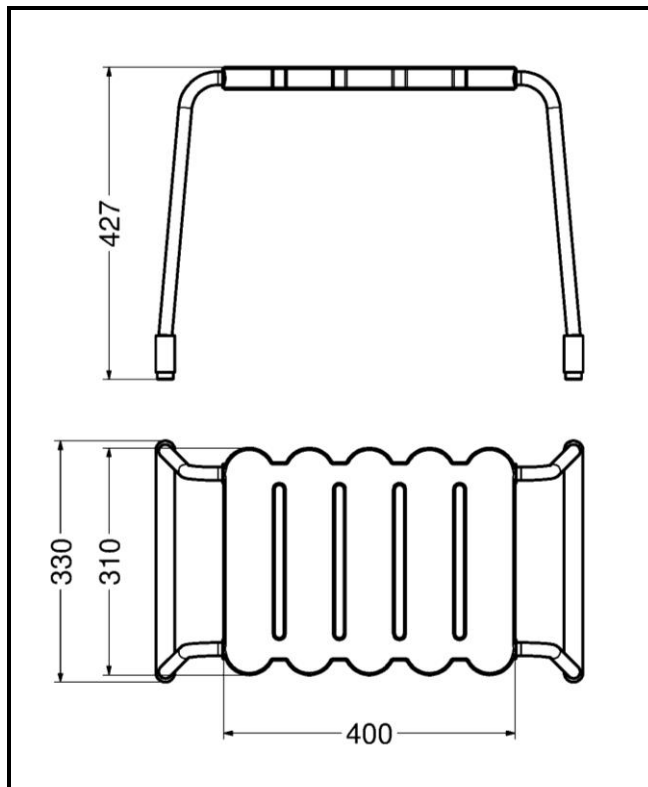

ARTICOLO / Item
Artículo / Article

15507.1

Sgabello rettangolare serie EASY.

EASY series square stool.

Taburete rectangular colección EASY.

Tabouret rectangulaire série EASY.

IT

CARATTERISTICHE

Colore: Bianco
Materiali: Polipropilene e alluminio
Carico statico sostenibile: 100 Kg
Pulizia: Detergenti o disinfettanti senza abrasivi né solventi
Altro: Dotato di piedini antiscivolo

EN

CHARACTERISTICS

FR

CARACTÉRISTIQUES

Couleur: Blanc
Matériels: Polypropylène and aluminium
Charge statique durable: 100 Kg
Nettoyage: Détergents ou désinfectants sans abrasifs et solvants
Autre: Avec pieds antidérapants